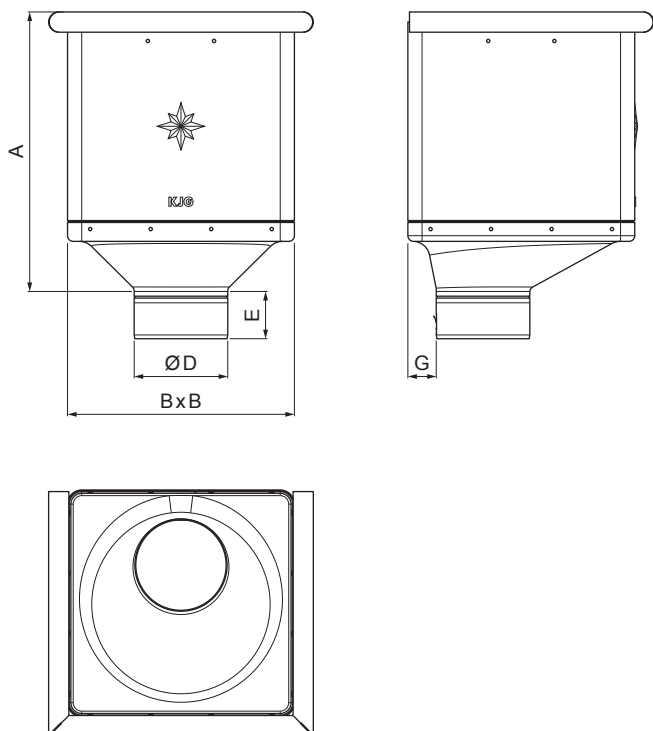

TEHNIČKI LIST

SABIRNI KOTLIĆ KUBICKI EKSCENTRIČAN

P-PKLZ KX

MM Pocink obojeni – Metalik bakrena – RAL extra

INDEX	ZAMIJENA	DATUM	POTPIS			
VRSTA MATERIJALA	RAZRED OTPADA	TEŽINA kg	RAZMJER			
DIMENZIJA – POLUPROIZVOD				STN	OZNAKA ZA SORTIRANJE	
POMOĆNA OPREMA				BILJEŠKA	REDNI BROJ POZICIJE	
IZRADIO	Ing. Kluska M.	TEHNOLOG	STARI NACRT	BROJ NACRTA		
TESTIRAO				NAZIV PROIZVODA		
Sabirni kotlić KUBICKI EKSCENTRIČAN				P-PKLZ KX		
Broj stranica				Stranica 		

Izrađeno: 06.06.2026 11:28:48

Podaci su podložni tehničkim promjenama

Dimenzije [mm]					
Nominalna veličina	A	B	D	E	G
80	283	240	79	44	30
100	283	240	99	50	30
120	283	240	119	60	30