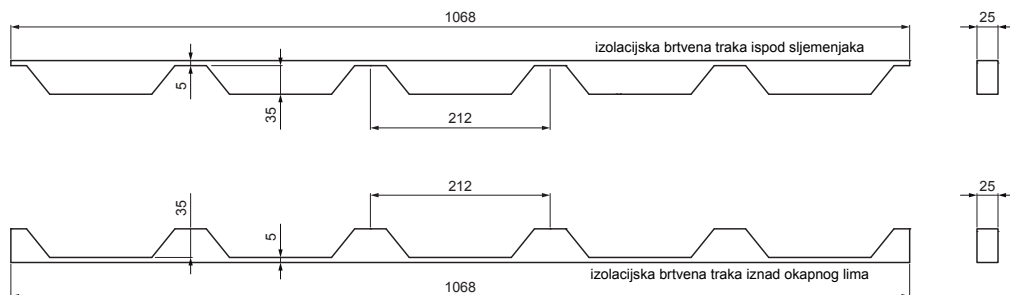

TEHNIČKI LIST

BRTVENA TRAKA ZA TRAPEZ TR 35

TR-35 UTP