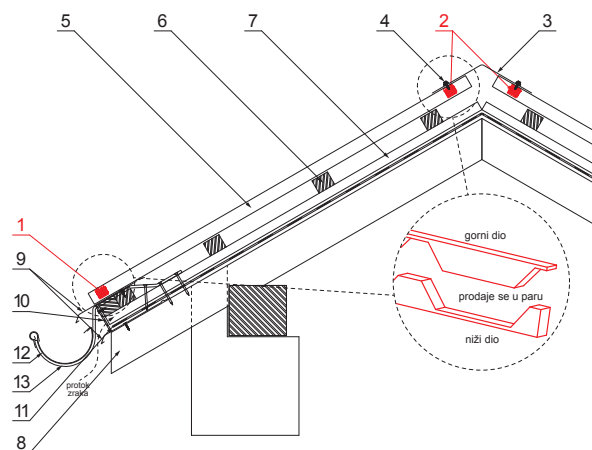

TEHNIČKI LIST

BRTVENA TRAKA ZA TRAPEZ TR 35

TR-35 UTP

DETALJ:

1. izolacijska brtvena traka iznad okapnog lima
2. izolacijska brtvena traka ispod sljemenjaka
3. sljemenjak
4. samorezni vijak 4,8x20
5. krovni trapezni pokrov
6. krovne letvice
7. kontra letva
8. rožnjača
9. uljevni lim
10. zaštitna traka za vjetrenje
11. folija
12. žlijeb poluokrugi
13. kuka

PS Polietilen – Prašno siva – RAL 7037

INDEX	ZAMJENA	DATUM	POTPIS		
VRSTA MATERIJALA	DIMENZIJA – POLUPROIZVOD		TEŽINA kg		
POMOĆNA OPREMA	IZRADIO Ing. Kluska M.		STN	OZNAKA ZA SORTIRANJE	
TESTIRAO	TEHNOLOG		BILJEŠKA	REDNI BROJ POZICIJE	
NAZIV PROIZVODA	Brtvena traka za trapez TR 35		STARI NACRT	BROJ NACRTA	
Broj stranica			TR-35 UTP		Stranica