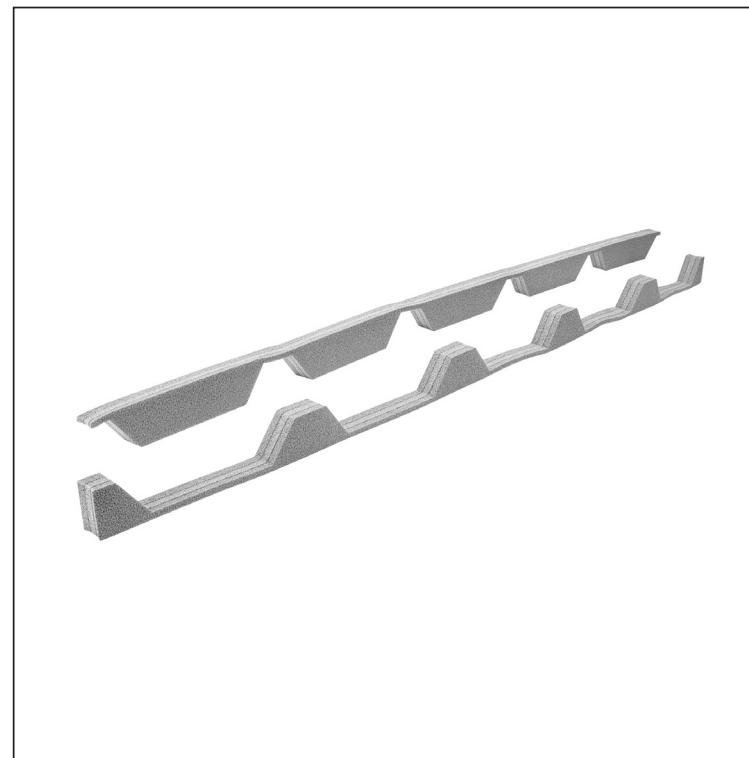

TEHNIČKI LIST

BRTVENA TRAKA ZA TRAPEZ TR 35

TR-35 UTP

DETALJ:

1. izolacijska brtvena traka iznad okapnog lima
2. izolacijska brtvena traka ispod sljemenjaka
3. sljemenjak
4. samorezni vijak 4,8x20
5. krovni trapezni pokrov
6. krovne letvice
7. kontra letva
8. rožnjača
9. uljevni lim
10. zaštitna traka za vjetrenje
11. folija
12. žlijeb poluokrugi
13. kuka

PS Polietilen – Prašno siva – RAL 7037

INDEX	ZAMJENA	DATUM	POTPIS		
VRSTA MATERIJALA	DIMENZIJA – POLUPROIZVOD		TEŽINA kg		
POMOĆNA OPREMA	IZRADIO Ing. Kluska M.		STN	OZNAKA ZA SORTIRANJE	
TESTIRAO	TEHNOLOG		BILJEŠKA	REDNI BROJ POZICIJE	
NAZIV PROIZVODA	Brtvena traka za trapez TR 35		STARI NACRT	BROJ NACRTA	
Broj stranica			TR-35 UTP		Stranica