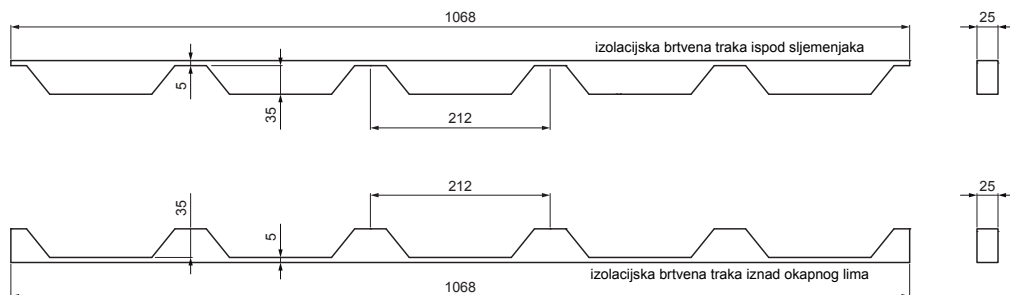

# TR-35 UTP

**DETALJ:**

1. izolacijska brtvena traka iznad okapnog lima
2. izolacijska brtvena traka ispod sljemenjaka
3. sljemenjak
4. samorezni vijak 4,8x20
5. krovni trapezni pokrov
6. krovne letvice
7. kontra letva
8. rožnjača
9. uljevni lim
10. zaštitna traka za vjetrenje
11. folija
12. žlijeb poluokrugi
13. kuka

**PS** Polietilen – Prašno siva – RAL 7037

INDEX	ZAMJENA	DATUM	POTPIS		
VRSTA MATERIJALA	DIMENZIJA – POLUPROIZVOD		TEŽINA kg		
POMOĆNA OPREMA	IZRADIO Ing. Kluska M.		STN	OZNAKA ZA SORTIRANJE	
TESTIRAO	TEHNOLOG		BILJEŠKA	REDNI BROJ POZICIJE	
NAZIV PROIZVODA	Brtvena traka za trapez TR 35		STARI NACRT	BROJ NACRTA	
Broj stranica			TR-35 UTP		Stranica