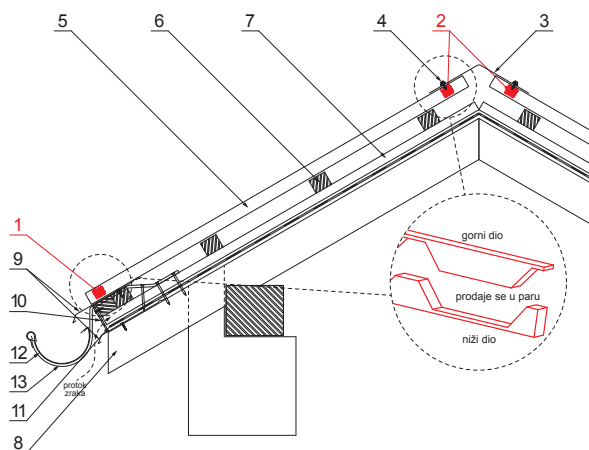

TEHNIČKI LIST

BRTVENA TRAKA ZA TRAPEZ TR 35

TR-35 UTP

DETALJ:

1. izolacijska brtvena traka iznad okapnog lima
2. izolacijska brtvena traka ispod sljemenjaka
3. sljemenjak
4. samorezni vijak 4,8x20
5. krovni trapezni pokrov
6. krovne letvice
7. kontra letva
8. rožnjača
9. uljevni lim
10. zaštitna traka za vjetrenje
11. folija
12. žlijeb poluokrugi
13. kuka

PS Polietilen – Prašno siva – RAL 7037

INDEX	ZAMJENA	DATUM	POTPIS		
VRSTA MATERIJALA	DIMENZIJA – POLUPROIZVOD		TEŽINA kg		
POMOĆNA OPREMA	IZRADIO Ing. Kluska M.		STN	OZNAKA ZA SORTIRANJE	
TESTIRAO	TEHNOLOG		BILJEŠKA	REDNI BROJ POZICIJE	
NAZIV PROIZVODA	Brtvena traka za trapez TR 35		STARI NACRT	BROJ NACRTA	
Broj stranica			TR-35 UTP		Stranica