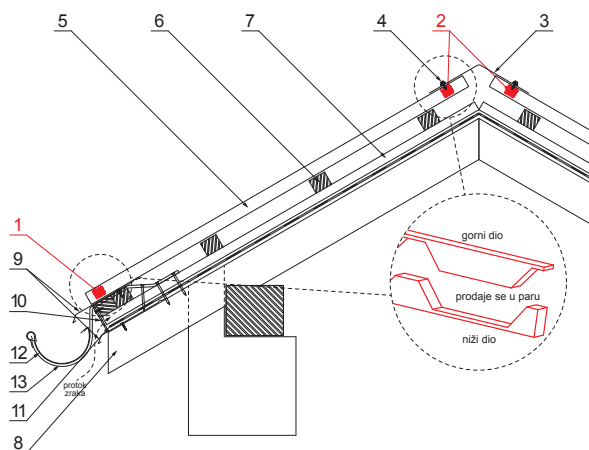

# BRTVENA TRAKA ZA TRAPEZ TR 35

# TR-35 UTP

**DETALJ:**

1. izolacijska brtvena traka iznad okapnog lima
2. izolacijska brtvena traka ispod sljemenjaka
3. sljemenjak
4. samorezni vijak 4,8x20
5. krovni trapezni pokrov
6. krovne letvice
7. kontra letva
8. rožnjača
9. uljevni lim
10. zaštitna traka za vjetrenje
11. folija
12. žlijeb poluokrugi
13. kuka

**PS** Polietilen – Prašno siva – RAL 7037

INDEX	ZAMJENA	DATUM	POTPIS		
VRSTA MATERIJALA	DIMENZIJA – POLUPROIZVOD		TEŽINA kg		
POMOĆNA OPREMA	IZRADIO Ing. Kluska M.		STN	OZNAKA ZA SORTIRANJE	
TESTIRAO	TEHNOLOG		BILJEŠKA	REDNI BROJ POZICIJE	
NAZIV PROIZVODA	Brtvena traka za trapez TR 35		STARI NACRT	BROJ NACRTA	
Broj stranica			TR-35 UTP		Stranica