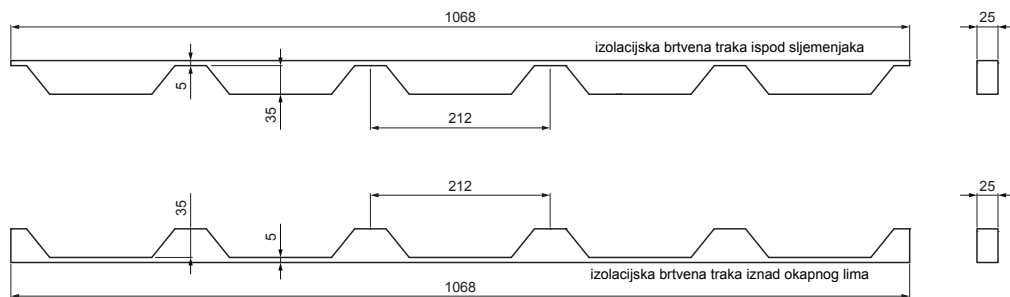

TEHNIČKI LIST

BRTVENA TRAKA ZA TRAPEZ TR 35

TR-35 UTP

DETALJ:

1. izolacijska brtvena traka iznad okapnog lima
2. izolacijska brtvena traka ispod sljemenjaka
3. sljemenjak
4. samorezni vijak 4,8x20
5. krovni trapezni pokrov
6. krovne letvice
7. kontra letva
8. rožnjača
9. uljevni lim
10. zaštitna traka za vjetrenje
11. folija
12. žlijeb poluokrugi
13. kuka

PS Polietilen – Prašno siva – RAL 7037

INDEX	ZAMJENA	DATUM	POTPIS		
VRSTA MATERIJALA	DIMENZIJA – POLUPROIZVOD		TEŽINA kg		
POMOĆNA OPREMA	IZRADIO Ing. Kluska M.		STN	OZNAKA ZA SORTIRANJE	
TESTIRAO	TEHNOLOG		BILJEŠKA	REDNI BROJ POZICIJE	
NAZIV PROIZVODA	Brtvena traka za trapez TR 35		STARI NACRT	BROJ NACRTA	
Broj stranica			TR-35 UTP		Stranica