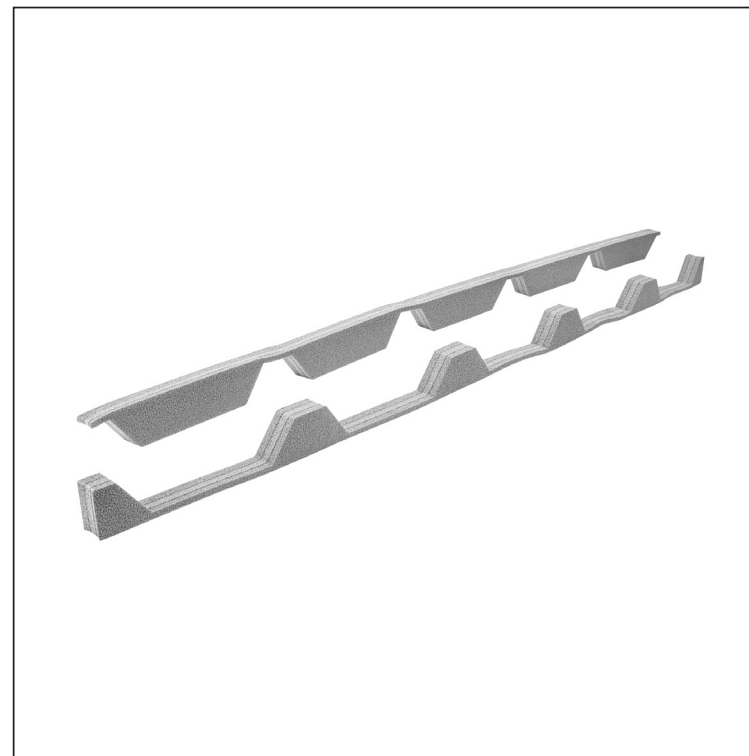

# BRTVENA TRAKA ZA TRAPEZ TR 35

# TR-35 UTP

**DETALJ:**

1. izolacijska brtvena traka iznad okapnog lima
2. izolacijska brtvena traka ispod sljemenjaka
3. sljemenjak
4. samorezni vijak 4,8x20
5. krovni trapezni pokrov
6. krovne letvice
7. kontra letva
8. rožnjača
9. uljevni lim
10. zaštitna traka za vjetrenje
11. folija
12. žlijeb poluokrugi
13. kuka

**PS** Polietilen – Prašno siva – RAL 7037

INDEX	ZAMJENA	DATUM	POTPIS		
VRSTA MATERIJALA	DIMENZIJA – POLUPROIZVOD		TEŽINA kg		
POMOĆNA OPREMA	IZRADIO Ing. Kluska M.		STN	OZNAKA ZA SORTIRANJE	
TESTIRAO	TEHNOLOG		BILJEŠKA	REDNI BROJ POZICIJE	
NAZIV PROIZVODA	Brtvena traka za trapez TR 35		STARI NACRT	BROJ NACRTA	
Broj stranica			TR-35 UTP		Stranica