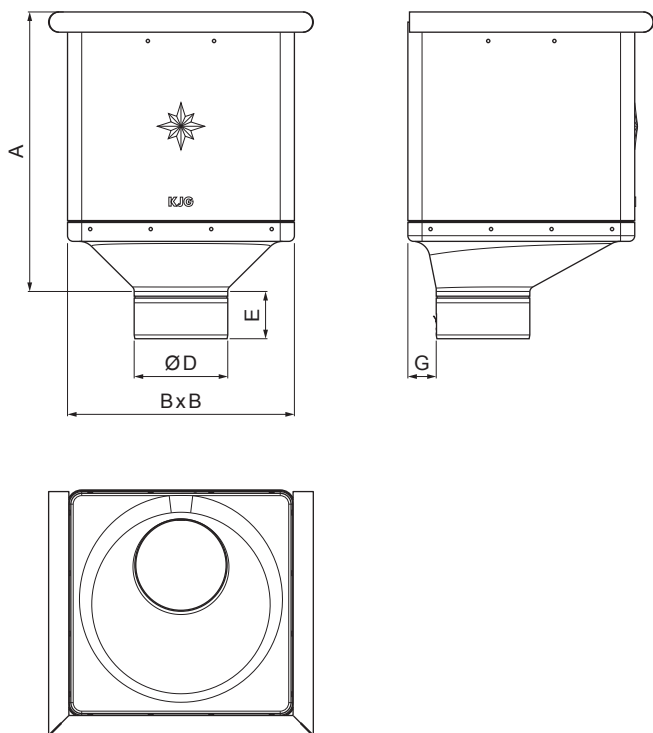

TEHNIČKI LIST

SABIRNI KOTLIĆ KUBICKI EKSCENTRIČAN

P-PKLZ KX

BH Pocink obojeni – Srebrna – RAL 9006

Dimenzije [mm]					
Nominalna veličina	A	B	D	E	G
80	283	240	79	44	30
100	283	240	99	50	30
120	283	240	119	60	30

INDEX	ZAMIJENA	DATUM	POTPIS		
VRSTA MATERIJALA			RAZRED OTPADA	TEŽINA kg	RAZMJER
DIMENZIJA – POLUPROIZVOD					
POMOĆNA OPREMA				STN	OZNAKA ZA SORTIRANJE
IZRADIO	Ing. Kluska M.			BILJEŠKA	REDNI BROJ POZICIJE
TESTIRAO					
TEHNOLOG		TEHNOLOG		STARI NACRT	BROJ NACRTA
NAZIV PROIZVODA				P-PKLZ KX	
				Broj stranica	Stranica 