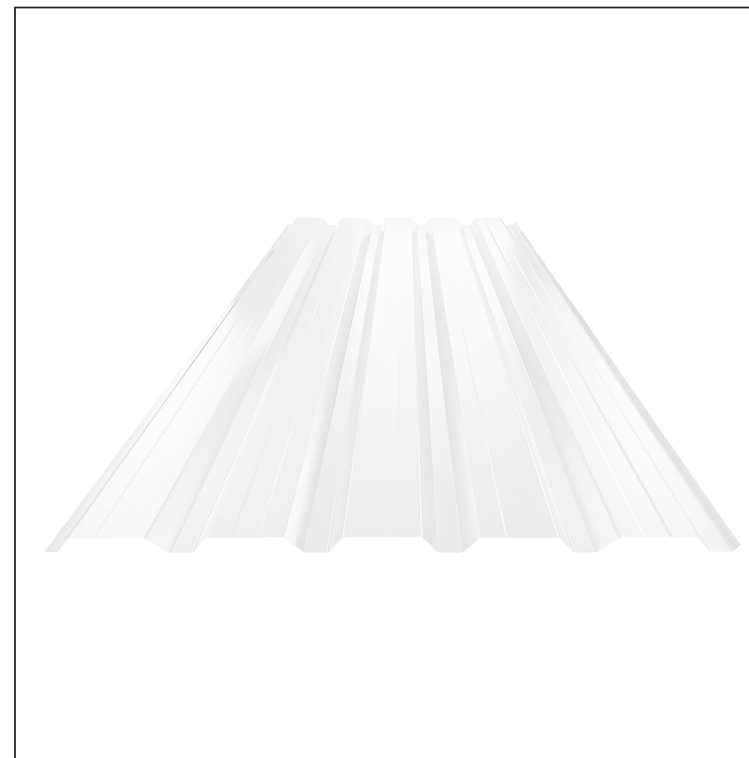

# FASADNI TRAPEZ S POJAČANJEM TR 35B+

## W-TR 35B+

**B** Aluminij obojeni – Bijela – RAL 9010

Tehnički parametri [mm]	
Pokrovna širina	1060,0
Ukupna širina	1085,0
Visina profila	34,5
Debljina lima	0,70
Duljina pokrova	maks. 8000,0

INDEX	ZAMJENA	DATUM	POTPIS	KJG QUALITY®	TR35	Scan code for 3D model	QR
VRSTA MATERIJALA							
DIMENZIJA – POLUPROIZVOD							
POMOĆNA OPREMA				STN	OZNAKA ZA SORTIRANJE		
IZRADIO Ing. Kluska M.				BILJEŠKA	REDNI BROJ POZICIJE		
TESTIRAO							
TEHNOLOG	TEHNOLOG			STARI NACRT	BROJ NACRTA		
NAZIV PROIZVODA	Fasadni trapez s pojačanjem TR 35B+			Broj stranica	W-TR 35B+ Stranica		