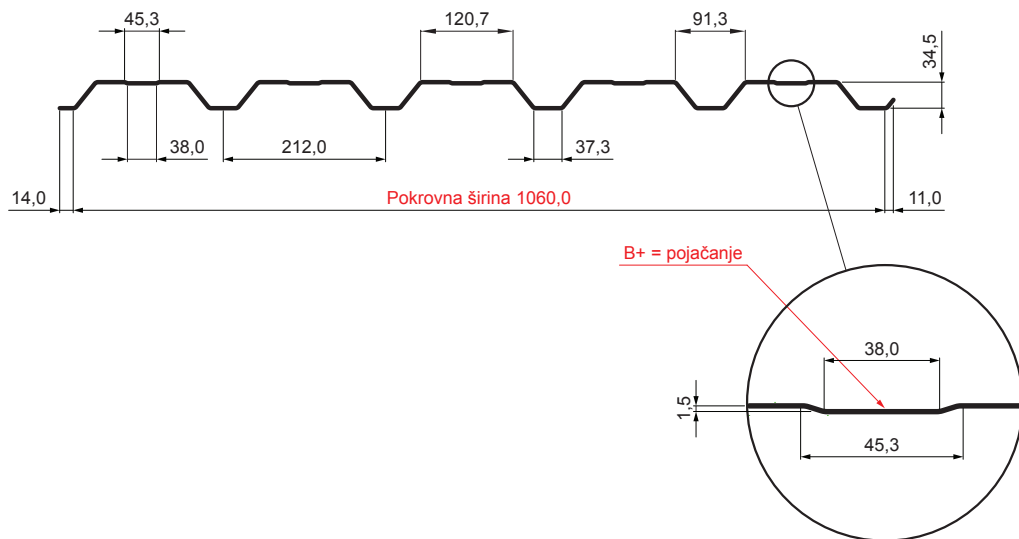

# FASADNI TRAPEZ S POJAČANJEM TR 35B+

## W-TR 35B+

**B** Aluminij obojeni – Bijela – RAL 9010

Tehnički parametri [mm]	
Pokrovna širina	1060,0
Ukupna širina	1085,0
Visina profila	34,5
Debljina lima	0,70
Duljina pokrova	maks. 8000,0

INDEX	ZAMJENA	DATUM	POTPIS	KJG QUALITY®	TR35	Scan code for 3D model	QR
VRSTA MATERIJALA							
DIMENZIJA – POLUPROIZVOD							
POMOĆNA OPREMA				STN	OZNAKA ZA SORTIRANJE		
IZRADIO Ing. Kluska M.				BILJEŠKA	REDNI BROJ POZICIJE		
TESTIRAO							
TEHNOLOG	TEHNOLOG			STARI NACRT	BROJ NACRTA		
NAZIV PROIZVODA	Fasadni trapez s pojačanjem TR 35B+			Broj stranica	W-TR 35B+ Stranica		