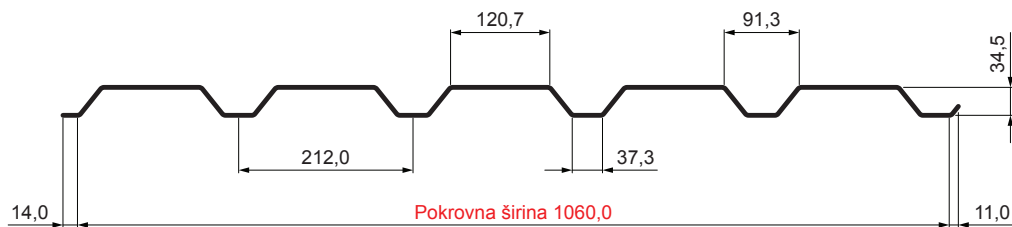

TEHNIČKI LIST

FASADNI TRAPEZ TR 35B

W-TR 35B

B Aluminij obojeni – Bijela – RAL 9010

Tehnički parametri [mm]	
Pokrovna širina	1060,0
Ukupna širina	1085,0
Visina profila	34,5
Debljina lima	0,70
Duljina pokrova	maks. 8000,0

INDEX	ZAMIJENA	DATUM	POTPIS	KJG QUALITY®	TR35	Scan code for 3D model	
VRSTA MATERIJALA			RAZRRED OTPADA	TEŽINA kg	RAZMJER		
DIMENZIJA – POLUPROIZVOD				STN	OZNAKA ZA SORTIRANJE		
POMOĆNA OPREMA		IZRADIO Ing. Kluska M.		BILJEŠKA	REDNI BROJ POZICIJE		
TESTIRAO		TEHNOLOG		STARI NACRT	BROJ NACRTA		
NAZIV PROIZVODA Fasadni trapez TR 35B				Broj stranica	W-TR 35B	Stranica	