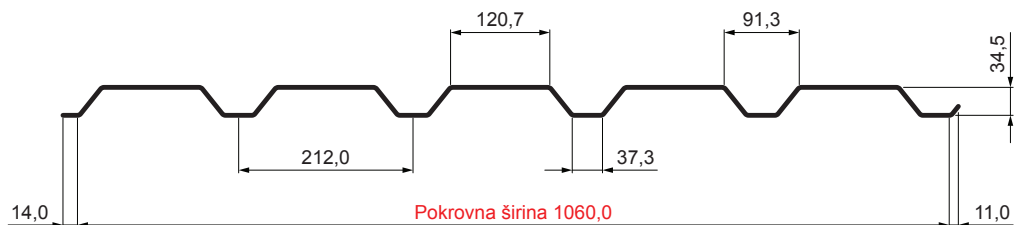

# FASADNI TRAPEZ TR 35B

# W-TR 35B

**B** Aluminij obojeni – Bijela – RAL 9010

Tehnički parametri [mm]	
Pokrovna širina	1060,0
Ukupna širina	1085,0
Visina profila	34,5
Debljina lima	0,70
Duljina pokrova	maks. 8000,0

INDEX	ZAMIJENA	DATUM	POTPIS			
VRSTA MATERIJALA	DIMENZIJA – POLUPROIZVOD		RAZRRED OTPADA			
POMOĆNA OPREMA				STN	OZNAKA ZA SORTIRANJE	
IZRADIO	Ing. Kluska M.			BILJEŠKA	REDNI BROJ POZICIJE	
TESTIRAO						
TEHNOLOG	TEHNOLOG			STARI NACRT	BROJ NACRTA	
NAZIV PROIZVODA	Fasadni trapez TR 35B			Broj stranica	W-TR 35B	Stranica