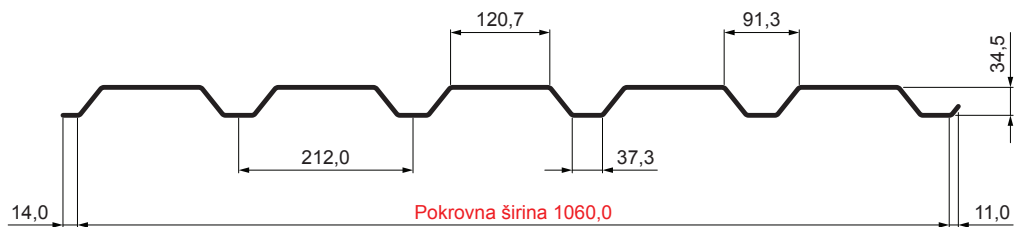

TEHNIČKI LIST

FASADNI TRAPEZ TR 35B

W-TR 35B

B Aluminij obojeni – Bijela – RAL 9010

Tehnički parametri [mm]	
Pokrovna širina	1060,0
Ukupna širina	1085,0
Visina profila	34,5
Debljina lima	0,70
Duljina pokrova	maks. 8000,0

INDEX	ZAMIJENA	DATUM	POTPIS	KJG QUALITY®	TR35	Scan code for 3D model	
VRSTA MATERIJALA			RAZRRED OTPADA	TEŽINA kg	RAZMJER		
DIMENZIJA – POLUPROIZVOD				STN	OZNAKA ZA SORTIRANJE		
POMOĆNA OPREMA		IZRADIO Ing. Kluska M.		BILJEŠKA	REDNI BROJ POZICIJE		
TESTIRAO		TEHNOLOG		STARI NACRT	BROJ NACRTA		
NAZIV PROIZVODA Fasadni trapez TR 35B				Broj stranica	W-TR 35B		Stranica