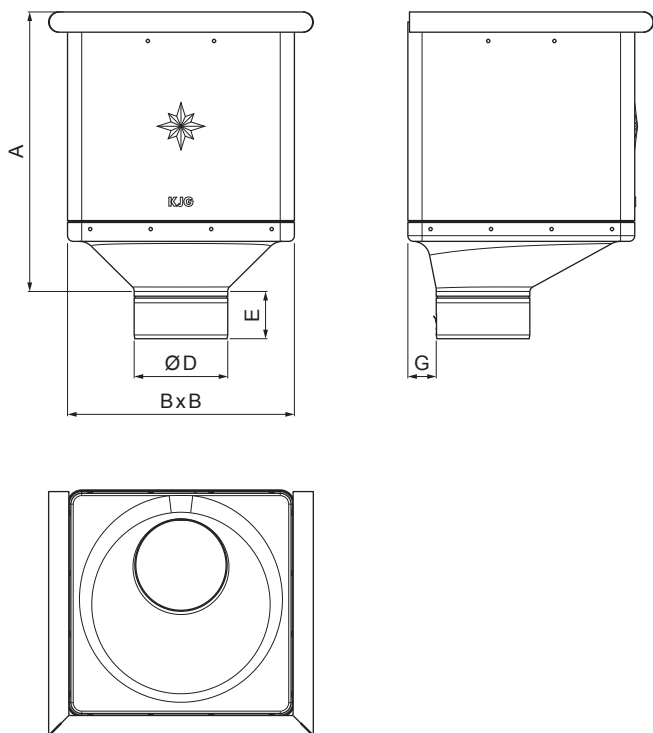

TEHNIČKI LIST

SABIRNI KOTLIĆ KUBICKI EKSCENTRIČAN

P-PKLZ KX

IC Pocink obojeni – Intenzivno crna – RAL 9005

INDEX	ZAMIJENA	DATUM	POTPIS			
VRSTA MATERIJALA	RAZRED OTPADA	TEŽINA kg	RAZMJER			
DIMENZIJA – POLUPROIZVOD				STN	OZNAKA ZA SORTIRANJE	
POMOĆNA OPREMA				BILJEŠKA	REDNI BROJ POZICIJE	
IZRADIO	Ing. Kluska M.	TEHNOLOG	STARI NACRT	BROJ NACRTA		
TESTIRAO	NAZIV PROIZVODA			Broj stranica	Stranica	
Sabirni kotlić KUBICKI EKSCENTRIČAN				P-PKLZ KX		

Izrađeno: 22.04.2026 00:20:14

Podaci su podložni tehničkim promjenama

Dimenzije [mm]					
Nominalna veličina	A	B	D	E	G
80	283	240	79	44	30
100	283	240	99	50	30
120	283	240	119	60	30