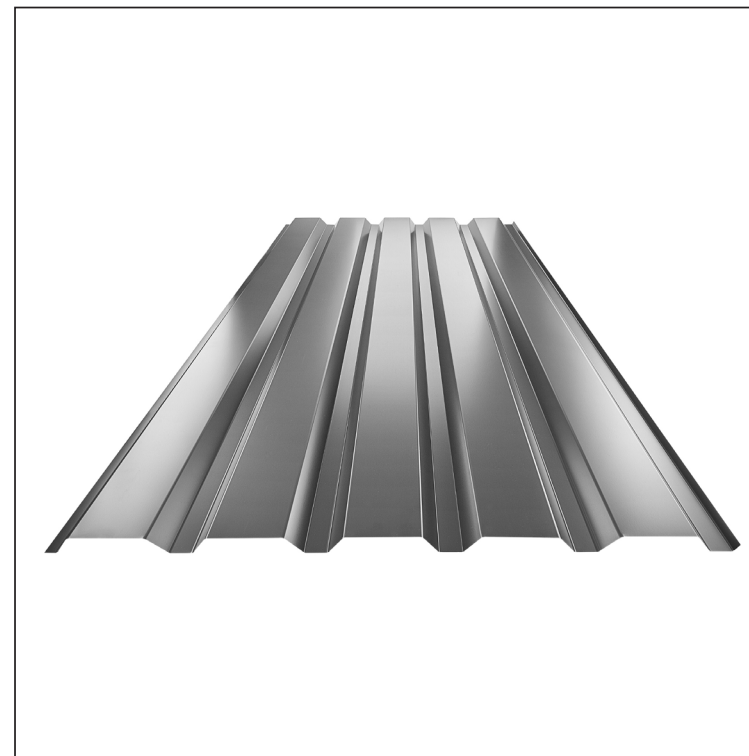

TEHNIČKI LIST

FASADNI TRAPEZ TR 35B

W-TR 35B

AN Aluminij obojeni – Antracit – RAL 7016

Tehnički parametri [mm]	
Pokrovna širina	1060,0
Ukupna širina	1085,0
Visina profila	34,5
Debljina lima	0,70
Duljina pokrova	maks. 8000,0

INDEX	ZAMJENA	DATUM	POTPIS	VRSTA MATERIJALA	RAZRED OTPADA	TEŽINA kg	RAZMJER
				DIMENZIJA – POLUPROIZVOD			
				POMOĆNA OPREMA		STN	OZNAKA ZA SORTIRANJE
				IZRADIO Ing. Kluska M.		BILJEŠKA	REDNI BROJ POZICIJE
				TESTIRAO		STARI NACRT	BROJ NACRTA
				TEHNOLOG	TEHNOLOG		
				NAZIV PROIZVODA Fasadni trapez TR 35B		Broj stranica	W-TR 35B
							Stranica