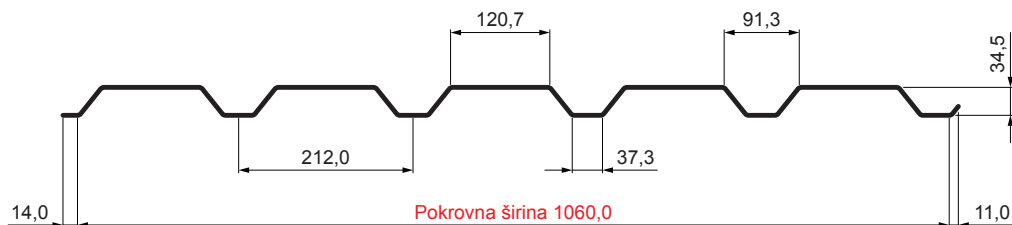

TEHNIČKI LIST

FASADNI TRAPEZ TR 35B

W-TR 35B

AN Aluminij obojeni – Antracit – RAL 7016

Tehnički parametri [mm]	
Pokrovna širina	1060,0
Ukupna širina	1085,0
Visina profila	34,5
Debljina lima	0,70
Duljina pokrova	maks. 8000,0

INDEX	ZAMJENA	DATUM	POTPIS	VRSTA MATERIJALA	RAZRED OTPADA	TEŽINA kg	RAZMJER
				DIMENZIJA – POLUPROIZVOD			
				POMOĆNA OPREMA		STN	OZNAKA ZA SORTIRANJE
				IZRADIO Ing. Kluska M.		BILJEŠKA	REDNI BROJ POZICIJE
				TESTIRAO		STARI NACRT	BROJ NACRTA
				TEHNOLOG	TEHNOLOG		
				NAZIV PROIZVODA Fasadni trapez TR 35B		Broj stranica	W-TR 35B
							Stranica