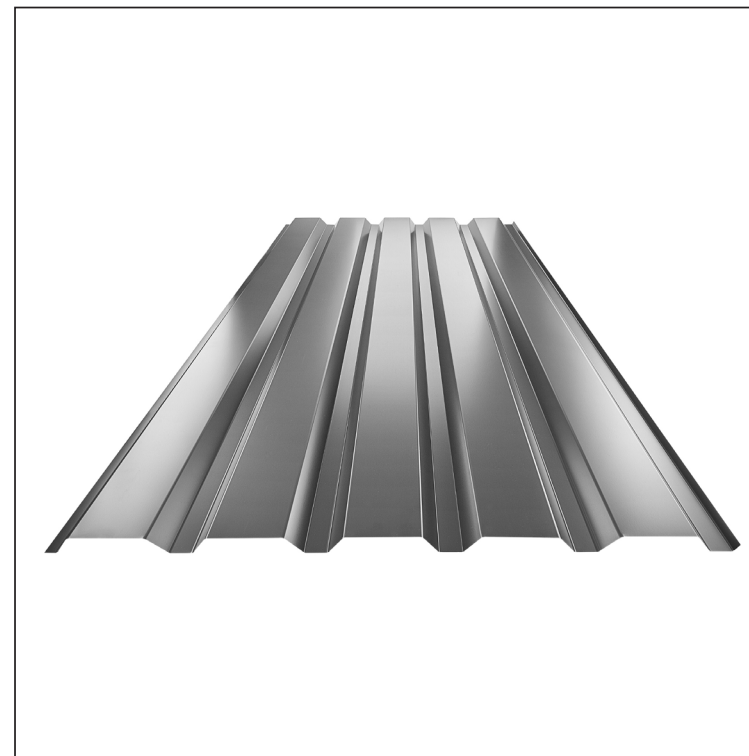

TEHNIČKI LIST

FASADNI TRAPEZ TR 35B

W-TR 35B

AN Aluminij obojeni – Antracit – RAL 7016

Tehnički parametri [mm]	
Pokrovna širina	1060,0
Ukupna širina	1085,0
Visina profila	34,5
Debljina lima	0,70
Duljina pokrova	maks. 8000,0

INDEX	ZAMIJENA	DATUM	POTPIS	KJG QUALITY®	TR35	Scan code for 3D model	
VRSTA MATERIJALA			RAZRRED OTPADA	TEŽINA kg	RAZMJER		
DIMENZIJA – POLUPROIZVOD				STN	OZNAKA ZA SORTIRANJE		
POMOĆNA OPREMA		IZRADIO Ing. Kluska M.		BILJEŠKA	REDNI BROJ POZICIJE		
TESTIRAO		TEHNOLOG		STARI NACRT	BROJ NACRTA		
NAZIV PROIZVODA Fasadni trapez TR 35B				Broj stranica	W-TR 35B		Stranica