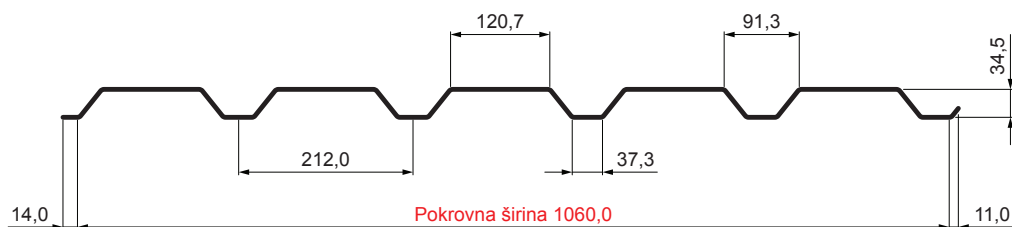

TEHNIČKI LIST

FASADNI TRAPEZ TR 35B

W-TR 35B

AN Aluminij obojeni – Antracit – RAL 7016

Tehnički parametri [mm]	
Pokrovna širina	1060,0
Ukupna širina	1085,0
Visina profila	34,5
Debljina lima	0,70
Duljina pokrova	maks. 8000,0

INDEX	ZAMJENA	DATUM	POTPIS	KJG QUALITY®	TR35	Scan code for 3D model	
VRSTA MATERIJALA			RAZRED OTPADA	TEŽINA kg	RAZMJER		
DIMENZIJA – POLUPROIZVOD				STN	OZNAKA ZA SORTIRANJE		
POMOĆNA OPREMA				BILJEŠKA	REDNI BROJ POZICIJE		
IZRADIO Ing. Kluska M.							
TESTIRAO							
TEHNOLOG		TEHNOLOG		STARI NACRT	BROJ NACRTA		
NAZIV PROIZVODA		Fasadni trapez TR 35B		Broj stranica	W-TR 35B		Stranica