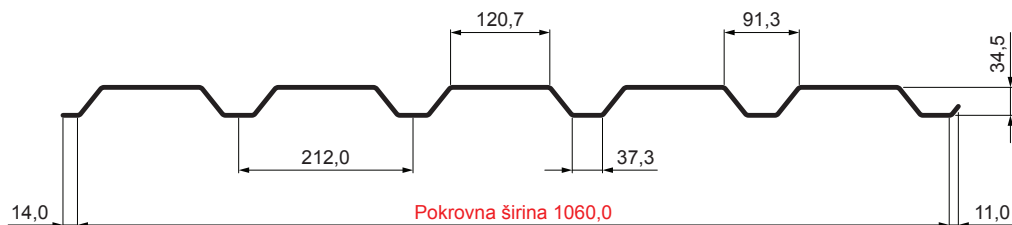

TEHNIČKI LIST

FASADNI TRAPEZ TR 35B

W-TR 35B

AN Aluminij obojeni – Antracit – RAL 7016

Tehnički parametri [mm]	
Pokrovna širina	1060,0
Ukupna širina	1085,0
Visina profila	34,5
Debljina lima	0,70
Duljina pokrova	maks. 8000,0

INDEX	ZAMIJENA	DATUM	POTPIS	KJG QUALITY®	TR35	Scan code for 3D model	
VRSTA MATERIJALA			RAZRED OTPADA	TEŽINA kg	RAZMJER		
DIMENZIJA – POLUPROIZVOD				STN	OZNAKA ZA SORTIRANJE		
POMOĆNA OPREMA				BILJEŠKA	REDNI BROJ POZICIJE		
IZRADIO Ing. Kluska M.							
TESTIRAO							
TEHNOLOG		TEHNOLOG		STARI NACRT	BROJ NACRTA		
NAZIV PROIZVODA		Fasadni trapez TR 35B		Broj stranica	W-TR 35B		Stranica