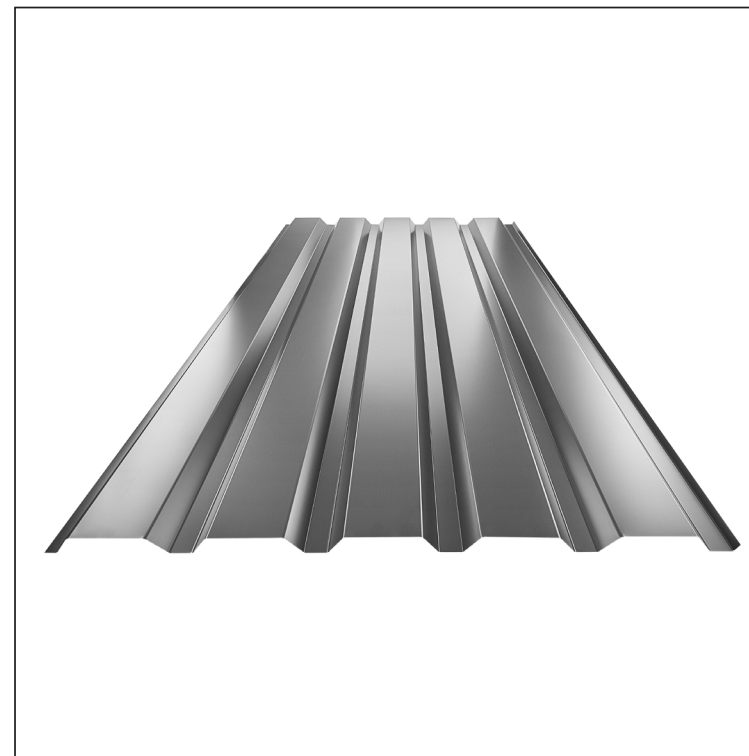

TEHNIČKI LIST

FASADNI TRAPEZ TR 35B

W-TR 35B

AN Aluminij obojeni – Antracit – RAL 7016

Tehnički parametri [mm]	
Pokrovna širina	1060,0
Ukupna širina	1085,0
Visina profila	34,5
Debljina lima	0,70
Duljina pokrova	maks. 8000,0

INDEX	ZAMIJENA	DATUM	POTPIS	KJG QUALITY®	TR35	Scan code for 3D model	
VRSTA MATERIJALA			RAZRED OTPADA	TEŽINA kg	RAZMJER		
DIMENZIJA – POLUPROIZVOD				STN	OZNAKA ZA SORTIRANJE		
POMOĆNA OPREMA				BILJEŠKA	REDNI BROJ POZICIJE		
IZRADIO Ing. Kluska M.							
TESTIRAO							
TEHNOLOG		TEHNOLOG		STARI NACRT	BROJ NACRTA		
NAZIV PROIZVODA		Fasadni trapez TR 35B		Broj stranica	W-TR 35B		Stranica