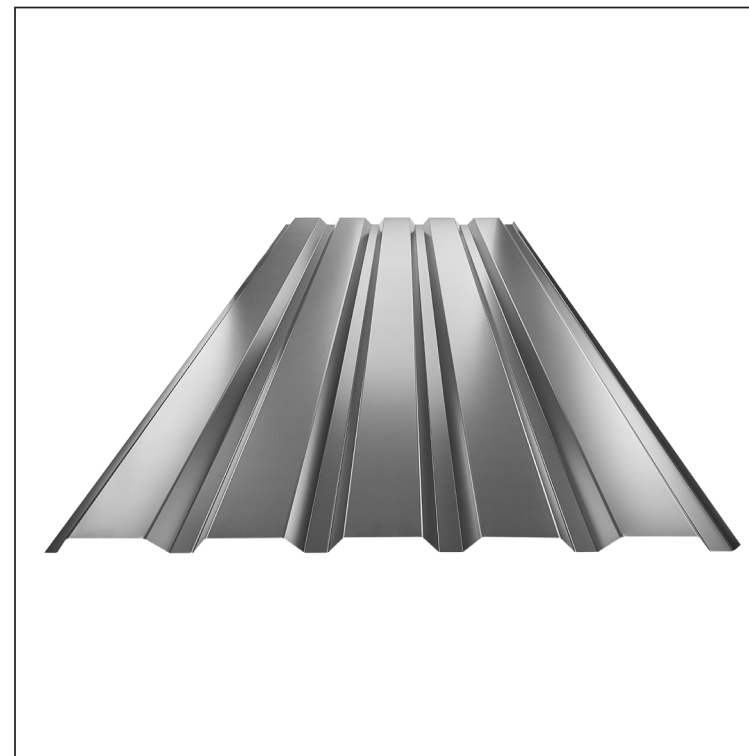

TEHNIČKI LIST

FASADNI TRAPEZ TR 35B

W-TR 35B

AN Aluminij obojeni – Antracit – RAL 7016

Tehnički parametri [mm]	
Pokrovna širina	1060,0
Ukupna širina	1085,0
Visina profila	34,5
Debljina lima	0,70
Duljina pokrova	maks. 8000,0

INDEX	ZAMJENA	DATUM	POTPIS	KJG QUALITY®	TR35	Scan code for 3D model	
VRSTA MATERIJALA			RAZRED OTPADA	TEŽINA kg	RAZMJER		
DIMENZIJA – POLUPROIZVOD				STN	OZNAKA ZA SORTIRANJE		
POMOĆNA OPREMA				BILJEŠKA	REDNI BROJ POZICIJE		
IZRADIO Ing. Kluska M.							
TESTIRAO							
TEHNOLOG		TEHNOLOG		STARI NACRT	BROJ NACRTA		
NAZIV PROIZVODA		Fasadni trapez TR 35B		Broj stranica	W-TR 35B		Stranica