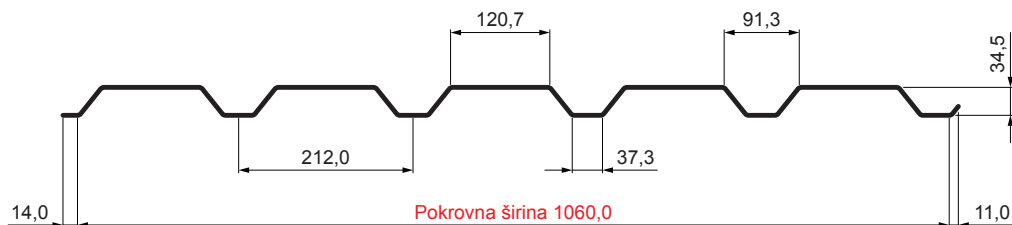

TEHNIČKI LIST

FASADNI TRAPEZ TR 35B

W-TR 35B

AN Aluminij obojeni – Antracit – RAL 7016

Tehnički parametri [mm]	
Pokrovna širina	1060,0
Ukupna širina	1085,0
Visina profila	34,5
Debljina lima	0,70
Duljina pokrova	maks. 8000,0

INDEX	ZAMIJENA	DATUM	POTPIS	KJG QUALITY®	TR35	Scan code for 3D model	
VRSTA MATERIJALA			RAZRRED OTPADA	TEŽINA kg	RAZMJER		
DIMENZIJA – POLUPROIZVOD				STN	OZNAKA ZA SORTIRANJE		
POMOĆNA OPREMA		IZRADIO Ing. Kluska M.		BILJEŠKA	REDNI BROJ POZICIJE		
TESTIRAO		TEHNOLOG		STARI NACRT	BROJ NACRTA		
NAZIV PROIZVODA Fasadni trapez TR 35B				Broj stranica	W-TR 35B		Stranica