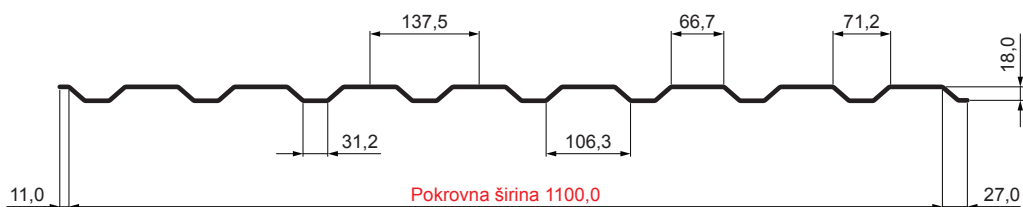

# W-TR 18B

**B** Aluminij obojeni – Bijela – RAL 9010

Tehnički parametri [mm]	
Pokrovna širina	1100,0
Ukupna širina	1138,0
Visina profila	18,0
Debljina lima	0,70
Duljina pokrova	maks. 8000,0

INDEX	ZAMIJENA	DATUM	POTPIS	<b>KJG</b> QUALITY®	<b>TR18</b>	Scan code for 3D model	
VRSTA MATERIJALA			RAZRED OTPADA	TEŽINA kg	RAZMJER		
DIMENZIJA – POLUPROIZVOD				STN	OZNAKA ZA SORTIRANJE		
IZRADIO	Ing. Kluska M.			BILJEŠKA	REDNI BROJ POZICIJE		
TESTIRAO				STARI NACRT	BROJ NACRTA		
TEHNOLOG	TEHNOLOG						
NAZIV PROIZVODA	Fasadni trapez TR 18B			Broj stranica	W-TR 18B	Stranica	