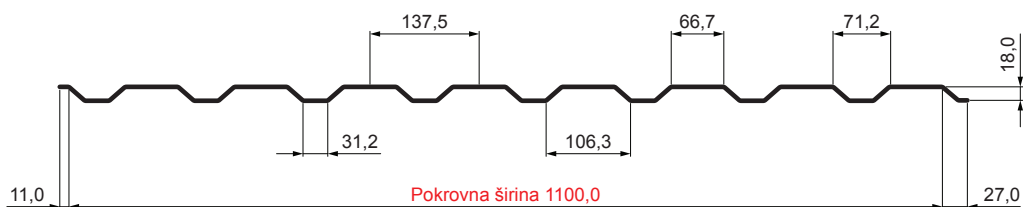

TEHNIČKI LIST

FASADNI TRAPEZ TR 18B

W-TR 18B

B Aluminij obojeni – Bijela – RAL 9010

Tehnički parametri [mm]	
Pokrovna širina	1100,0
Ukupna širina	1138,0
Visina profila	18,0
Debljina lima	0,70
Duljina pokrova	maks. 8000,0

INDEX	ZAMJENA	DATUM	POTPIS			
VRSTA MATERIJALA	DIMENZIJA – POLUPROIZVOD		RAZRED OTPADA			
POMOĆNA OPREMA				STN	OZNAKA ZA SORTIRANJE	
IZRADIO	Ing. Kluska M.			BILJEŠKA	REDNI BROJ POZICIJE	
TESTIRAO	TEHNOLOG			STARI NACRT	BROJ NACRTA	
NAZIV PROIZVODA	Fasadni trapez TR 18B			Broj stranica	W-TR 18B	Stranica