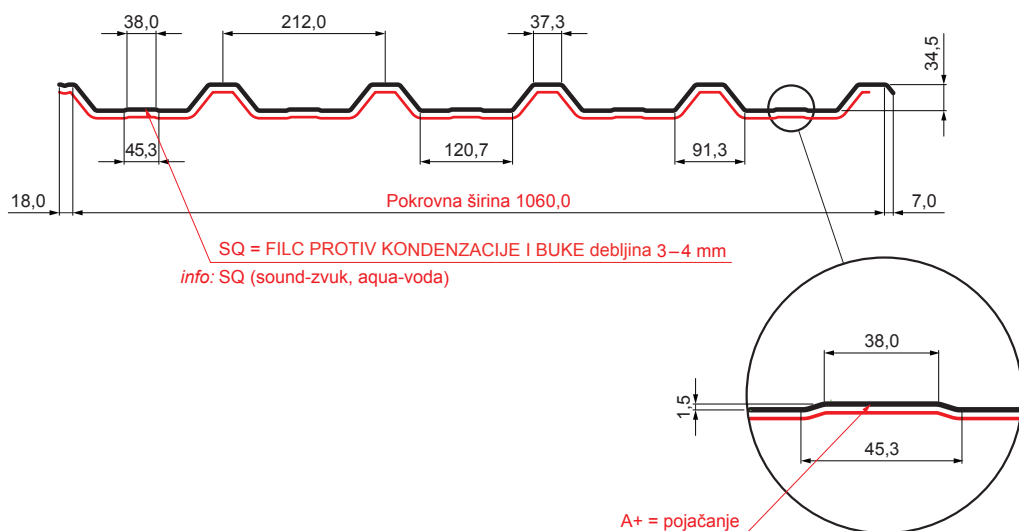

TEHNIČKI LIST

KROVNI TRAPEZNI POKROV S POJAČANJEM TR 35A+ SQ (sound – aqua)

W-TR 35A+ SQ

B Aluminij obojeni – Bijela – RAL 9010

Tehnički parametri [mm]	
Pokrovna širina	1060,0
Ukupna širina	1085,0
Visina profila	34,5
Debljina lima	0,70
Duljina pokrova	maks. 8000,0

INDEX	ZAMJENA	DATUM	POTPIS	KJG QUALITY®	TR35	Scan code for 3D model	QR
VRSTA MATERIJALA							
DIMENZIJA – POLUPROIZVOD				STN	OZNAKA ZA SORTIRANJE		
POMOĆNA OPREMA				BILJEŠKA	REDNI BROJ POZICIJE		
IZRADIO Ing. Kluska M.				STARI NACRT	BROJ NACRTA		
TESTIRAO							
TEHNOLOG							
NAZIV PROIZVODA	Krovni trapezni pokrov s pojačanjem TR 35A+ SQ (sound – aqua)			Broj stranica	W-TR 35A+ SQ	Stranica	