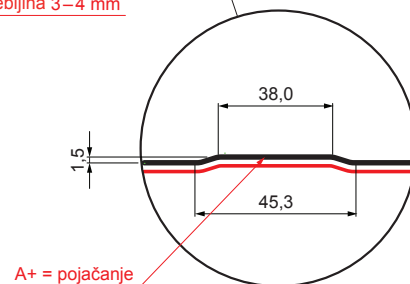

TEHNIČKI LIST

KROVNI TRAPEZNI POKROV S POJAČANJEM TR 35A+ SQ (sound – aqua)

W-TR 35A+ SQ

SQ = FILC PROTIV KONDENZACIJE I BUKE debljina 3–4 mm
info: SQ (sound-zvuk, aqua-voda)

B Aluminij obojeni – Bijela – RAL 9010

Tehnički parametri [mm]	
Pokrovna širina	1060,0
Ukupna širina	1085,0
Visina profila	34,5
Debljina lima	0,70
Duljina pokrova	maks. 8000,0

INDEX	ZAMJENA	DATUM	POTPIS	KJG QUALITY®	TR35	Scan code for 3D model	
VRSTA MATERIJALA			RAZRED OTPADA	TEŽINA kg	RAZMJER		
DIMENZIJA – POLUPROIZVOD				STN	OZNAKA ZA SORTIRANJE		
POMOĆNA OPREMA				BILJEŠKA	REDNI BROJ POZICIJE		
IZRADIO	Ing. Kluska M.			STARI NACRT	BROJ NACRTA		
TEHNOLOG	TEHNOLOG			STARI NACRT	BROJ NACRTA		
NAZIV PROIZVODA	Krovni trapezni pokrov s pojačanjem TR 35A+ SQ (sound – aqua)			Broj stranica	W-TR 35A+ SQ	Stranica	