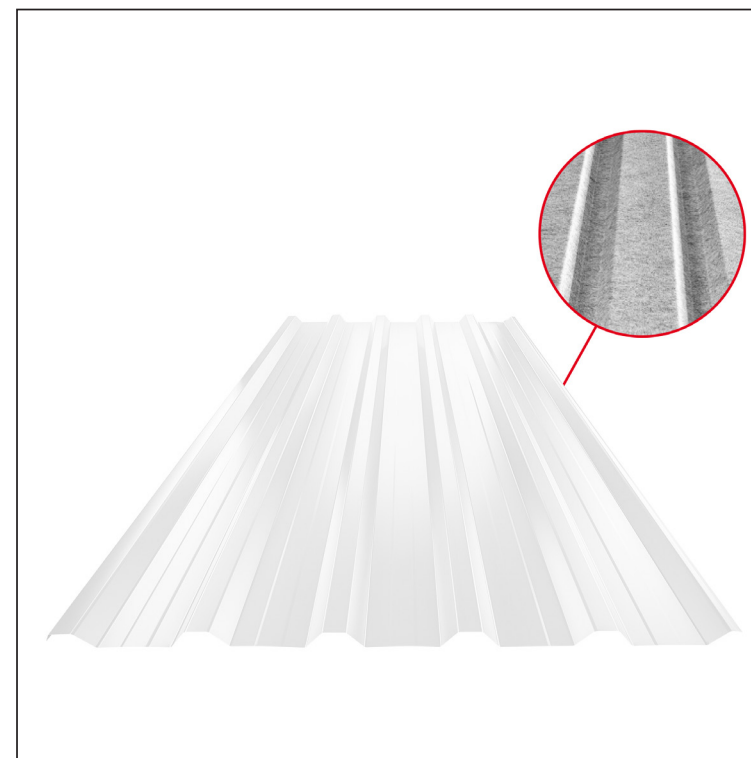

TEHNIČKI LIST

KROVNI TRAPEZNI POKROV S POJAČANJEM TR 35A+ SQ (sound – aqua)

W-TR 35A+ SQ

SQ = FILC PROTIV KONDENZACIJE I BUKE debljina 3–4 mm
info: SQ (sound-zvuk, aqua-voda)

B Aluminij obojeni – Bijela – RAL 9010

Tehnički parametri [mm]	
Pokrovna širina	1060,0
Ukupna širina	1085,0
Visina profila	34,5
Debljina lima	0,70
Duljina pokrova	maks. 8000,0

INDEX	ZAMJENA	DATUM	POTPIS	KJG QUALITY®	TR35	Scan code for 3D model	
VRSTA MATERIJALA			RAZRED OTPADA	TEŽINA kg	RAZMJER		
DIMENZIJA – POLUPROIZVOD				STN	OZNAKA ZA SORTIRANJE		
POMOĆNA OPREMA				BILJEŠKA	REDNI BROJ POZICIJE		
IZRADIO	Ing. Kluska M.			STARI NACRT	BROJ NACRTA		
TEHNOLOG	TEHNOLOG			STARI NACRT	BROJ NACRTA		
NAZIV PROIZVODA	Krovni trapezni pokrov s pojačanjem TR 35A+ SQ (sound – aqua)			Broj stranica	W-TR 35A+ SQ	Stranica	