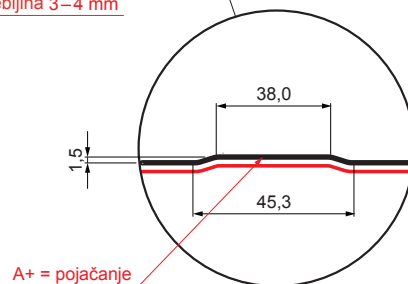

TEHNIČKI LIST

KROVNI TRAPEZNI POKROV S POJAČANJEM TR 35A+ SQ (sound – aqua)

W-TR 35A+ SQ

SQ = FILC PROTIV KONDENZACIJE I BUKE debljina 3–4 mm
info: SQ (sound-zvuk, aqua-voda)

TM Aluminij obojeni – Testa di Moro – RAL 8028

INDEX	ZAMJENA	DATUM	POTPIS	KJG QUALITY®	TR35	Scan code for 3D model	
VRSTA MATERIJALA			RAZRED OTPADA	TEŽINA kg	RAZMJER		
DIMENZIJA – POLUPROIZVOD				STN	OZNAKA ZA SORTIRANJE		
POMOĆNA OPREMA				BILJEŠKA	REDNI BROJ POZICIJE		
IZRADIO	Ing. Kluska M.			STARI NACRT	BROJ NACRTA		
TEHNOLOG	TEHNOLOG						
NAZIV PROIZVODA	Krovni trapezni pokrov s pojačanjem TR 35A+ SQ (sound – aqua)			Broj stranica	W-TR 35A+ SQ	Stranica	

Izrađeno: 06.06.2026 16:37:47

Podaci su podložni tehničkim promjenama

Tehnički parametri [mm]	
Pokrovna širina	1060,0
Ukupna širina	1085,0
Visina profila	34,5
Debljina lima	0,70
Duljina pokrova	maks. 8000,0