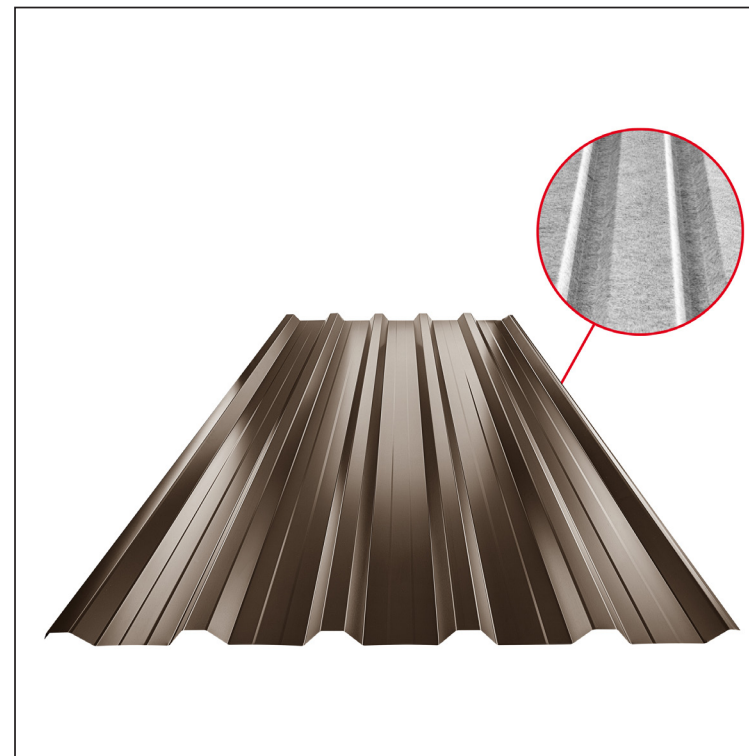

TEHNIČKI LIST

KROVNI TRAPEZNI POKROV S POJAČANJEM TR 35A+ SQ (sound – aqua)

W-TR 35A+ SQ

SQ = FILC PROTIV KONDENZACIJE I BUKE debljina 3–4 mm
info: SQ (sound-zvuk, aqua-voda)

TM Aluminij obojeni – Testa di Moro – RAL 8028

INDEX	ZAMJENA	DATUM	POTPIS	KJG QUALITY®	TR35	Scan code for 3D model	
VRSTA MATERIJALA			RAZRED OTPADA	TEŽINA kg	RAZMJER		
DIMENZIJA – POLUPROIZVOD				STN	OZNAKA ZA SORTIRANJE		
POMOĆNA OPREMA				BILJEŠKA	REDNI BROJ POZICIJE		
IZRADIO	Ing. Kluska M.			STARI NACRT	BROJ NACRTA		
TEHNOLOG	TEHNOLOG						
NAZIV PROIZVODA	Krovni trapezni pokrov s pojačanjem TR 35A+ SQ (sound – aqua)			Broj stranica	W-TR 35A+ SQ	Stranica	

Izrađeno: 06.06.2026 16:37:47

Podaci su podložni tehničkim promjenama

Tehnički parametri [mm]	
Pokrovna širina	1060,0
Ukupna širina	1085,0
Visina profila	34,5
Debljina lima	0,70
Duljina pokrova	maks. 8000,0