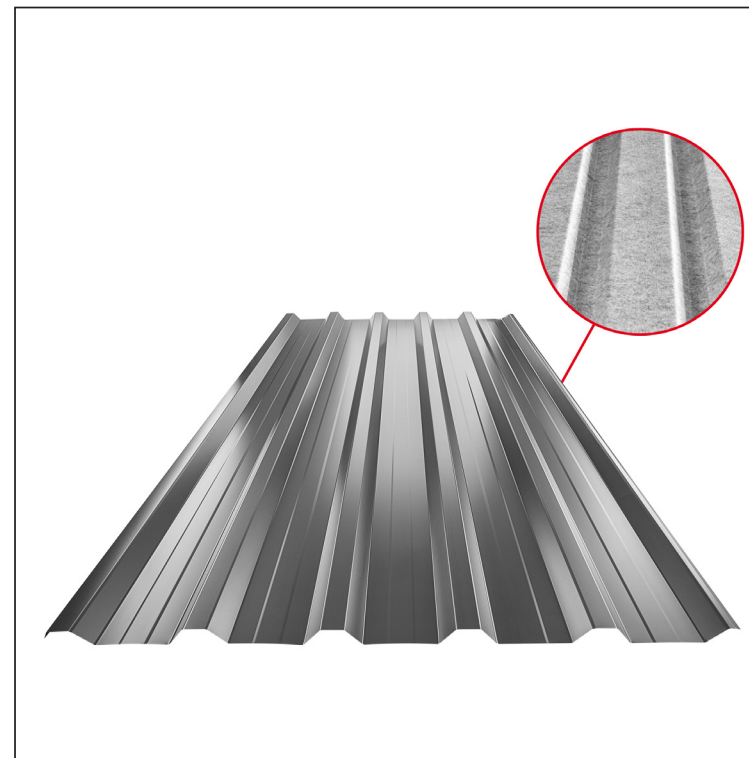

# KROVNI TRAPEZNI POKROV S POJAČANJEM TR 35A+ SQ (sound – aqua)

## W-TR 35A+ SQ

SQ = FILC PROTIV KONDENZACIJE I BUKE debljina 3–4 mm  
info: SQ (sound-zvuk, aqua-voda)

**AN** Aluminij obojeni – Antracit – RAL 7016

Tehnički parametri [mm]	
Pokrovna širina	1060,0
Ukupna širina	1085,0
Visina profila	34,5
Debljina lima	0,70
Duljina pokrova	maks. 8000,0

INDEX	ZAMJENA	DATUM	POTPIS	KJG QUALITY®	TR35	Scan code for 3D model	QR
VRSTA MATERIJALA		RAZRED OTPADA					
DIMENZIJA – POLUPROIZVOD				STN		OZNAKA ZA SORTIRANJE	
POMOĆNA OPREMA		IZRADIO Ing. Kluska M.		BILJEŠKA		REDNI BROJ POZICIJE	
TESTIRAO		TEHNOLOG		STARI NACRT		BROJ NACRTA	
NAZIV PROIZVODA		Krovni trapezni pokrov s pojačanjem TR 35A+ SQ (sound – aqua)		Broj stranica		W-TR 35A+ SQ Stranica	