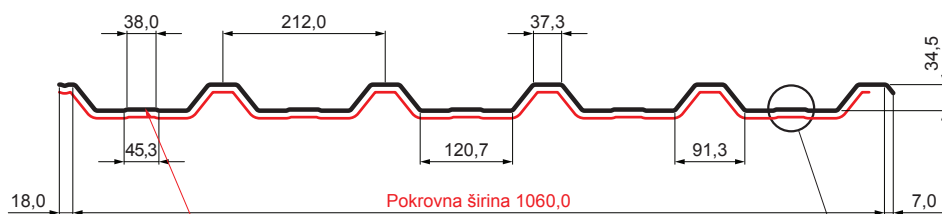

# KROVNI TRAPEZNI POKROV S POJAČANJEM TR 35A+ SQ (sound – aqua)

## W-TR 35A+ SQ

SQ = FILC PROTIV KONDENZACIJE I BUKE debljina 3–4 mm  
info: SQ (sound-zvuk, aqua-voda)

**AN** Aluminij obojeni – Antracit – RAL 7016

Tehnički parametri [mm]	
Pokrovna širina	1060,0
Ukupna širina	1085,0
Visina profila	34,5
Debljina lima	0,70
Duljina pokrova	maks. 8000,0

INDEX	ZAMJENA	DATUM	POTPIS	KJG QUALITY®	TR35	Scan code for 3D model	QR
VRSTA MATERIJALA		RAZRED OTPADA					
DIMENZIJA – POLUPROIZVOD				STN		OZNAKA ZA SORTIRANJE	
POMOĆNA OPREMA		IZRADIO Ing. Kluska M.		BILJEŠKA		REDNI BROJ POZICIJE	
TESTIRAO		TEHNOLOG		STARI NACRT		BROJ NACRTA	
NAZIV PROIZVODA		Krovni trapezni pokrov s pojačanjem TR 35A+ SQ (sound – aqua)		Broj stranica		W-TR 35A+ SQ Stranica	