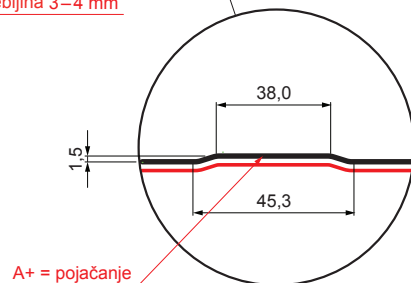

## W-TR 35A+ SQ

SQ = FILC PROTIV KONDENZACIJE I BUKE debljina 3–4 mm  
info: SQ (sound-zvuk, aqua-voda)

**AN** Aluminij obojeni – Antracit – RAL 7016

Tehnički parametri [mm]	
Pokrovna širina	1060,0
Ukupna širina	1085,0
Visina profila	34,5
Debljina lima	0,70
Duljina pokrova	maks. 8000,0

INDEX	ZAMJENA	DATUM	POTPIS	KJG QUALITY®	TR35	Scan code for 3D model	QR
VRSTA MATERIJALA		RAZRED OTPADA					
DIMENZIJA – POLUPROIZVOD				STN		OZNAKA ZA SORTIRANJE	
POMOĆNA OPREMA		IZRADIO Ing. Kluska M.		BILJEŠKA		REDNI BROJ POZICIJE	
TESTIRAO		TEHNOLOG		STARI NACRT		BROJ NACRTA	
NAZIV PROIZVODA		Krovni trapezni pokrov s pojačanjem TR 35A+ SQ (sound – aqua)		Broj stranica		W-TR 35A+ SQ Stranica	