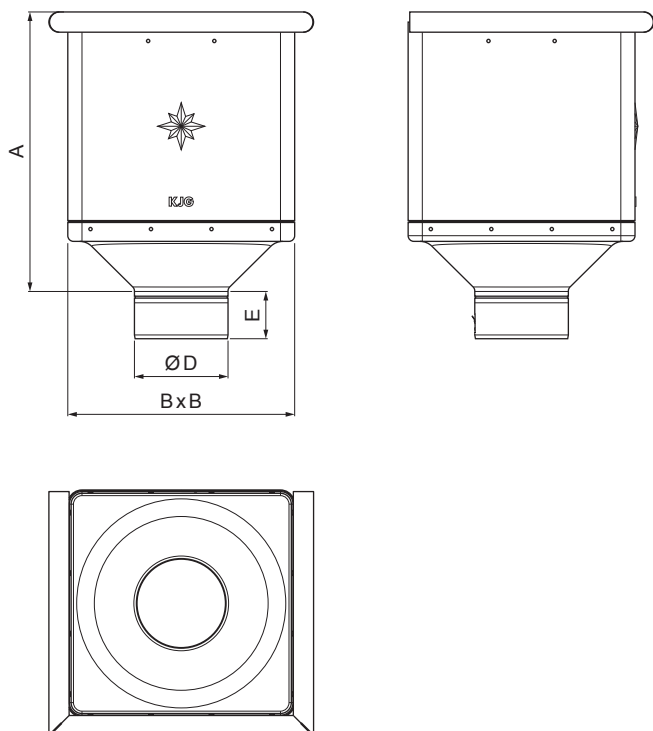

## P-PKLZ KU

**MOT** Pocink obojeni – Tamno plava – RAL 5010

INDEX	ZAMIJENA	DATUM	POTPIS		
VRSTA MATERIJALA	RAZRED OTPADA	TEŽINA kg	RAZMJER		
DIMENZIJA – POLUPROIZVOD					
POMOĆNA OPREMA		STN	OZNAKA ZA SORTIRANJE		
IZRADIO	Ing. Kluska M.		BILJEŠKA		REDNI BROJ POZICIJE
TESTIRAO					
TEHNOLOG	TEHNOLOG		STARI NACRT	BROJ NACRTA	
NAZIV PROIZVODA	Sabirni kotlić KUBICKI		Broj stranica	P-PKLZ KU 	

Izrađeno: 06.06.2026 01:11:47

Podaci su podložni tehničkim promjenama

Dimenzije [mm]				
Nominalna veličina	A	B	D	E
80	291	240	79	44
100	288	240	99	50
120	284	240	119	60