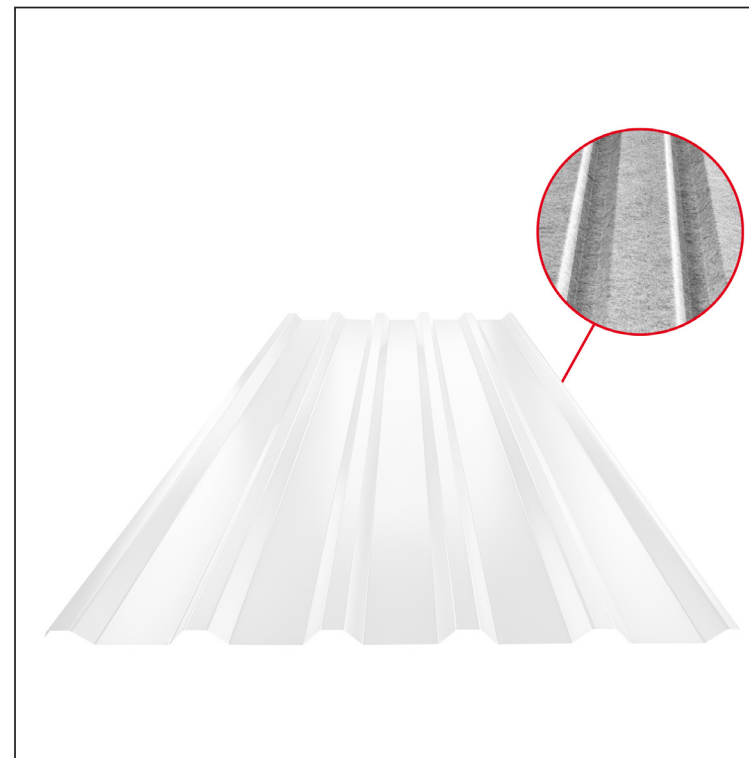

TEHNIČKI LIST

KROVNI TRAPEZNI POKROV TR 35A SQ (sound – aqua) W-TR 35A SQ

SQ = FILC PROTIV KONDENZACIJE I BUKE debljina 3–4 mm
 info: SQ (sound-zvuk, aqua-voda)

B Aluminij obojeni – Bijela – RAL 9010

Tehnički parametri [mm]	
Pokrovna širina	1060,0
Ukupna širina	1085,0
Visina profila	34,5
Debljina lima	0,70
Duljina pokrova	maks. 8000,0

INDEX	ZAMJENA	DATUM	POTPIS			
VRSTA MATERIJALA	DIMENZIJA – POLUPROIZVOD		RAZRED OTPADA			
POMOĆNA OPREMA				STN	OZNAKA ZA SORTIRANJE	
IZRADIO	Ing. Kluska M.			BILJEŠKA	REDNI BROJ POZICIJE	
TESTIRAO	TEHNOLOG			STARI NACRT	BROJ NACRTA	
NAZIV PROIZVODA	Krovni trapezni pokrov TR 35A SQ (sound – aqua)			Broj stranica	W-TR 35A SQ	Stranica