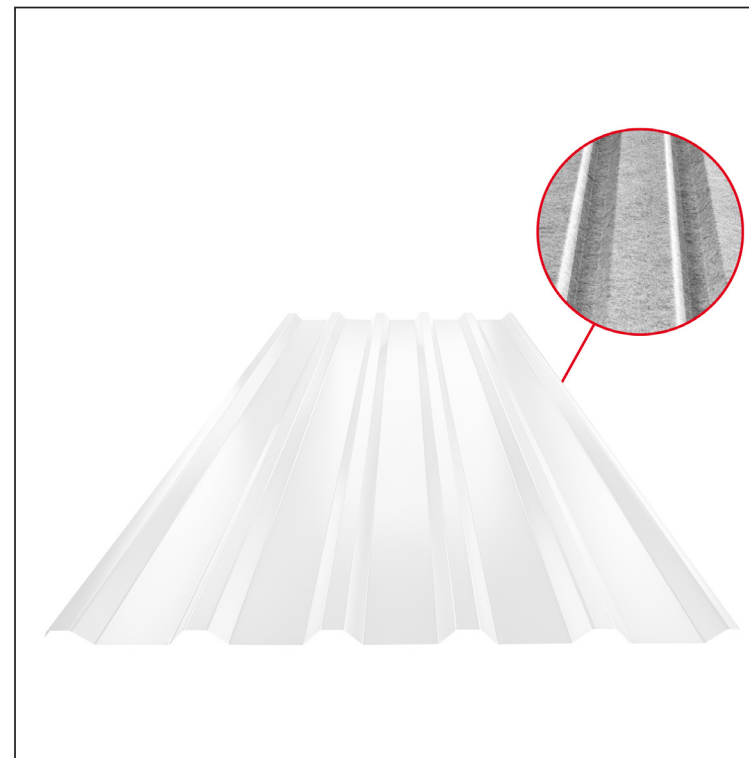

TEHNIČKI LIST

KROVNI TRAPEZNI POKROV TR 35A SQ (sound – aqua) W-TR 35A SQ

SQ = FILC PROTIV KONDENZACIJE I BUKE debljina 3–4 mm
 info: SQ (sound-zvuk, aqua-voda)

B Aluminij obojeni – Bijela – RAL 9010

Tehnički parametri [mm]	
Pokrovna širina	1060,0
Ukupna širina	1085,0
Visina profila	34,5
Debljina lima	0,70
Duljina pokrova	maks. 8000,0

INDEX	ZAMJENA	DATUM	POTPIS	KJG QUALITY®	TR35	Scan code for 3D model	
VRSTA MATERIJALA			RAZRED OTPADA	TEŽINA kg	RAZMJER		
DIMENZIJA – POLUPROIZVOD				STN	OZNAKA ZA SORTIRANJE		
POMOĆNA OPREMA				BILJEŠKA	REDNI BROJ POZICIJE		
IZRADIO	Ing. Kluska M.			STARI NACRT	BROJ NACRTA		
TEHNOLOG	TEHNOLOG						
NAZIV PROIZVODA	Krovni trapezni pokrov TR 35A SQ (sound – aqua)			Broj stranica	W-TR 35A SQ		Stranica