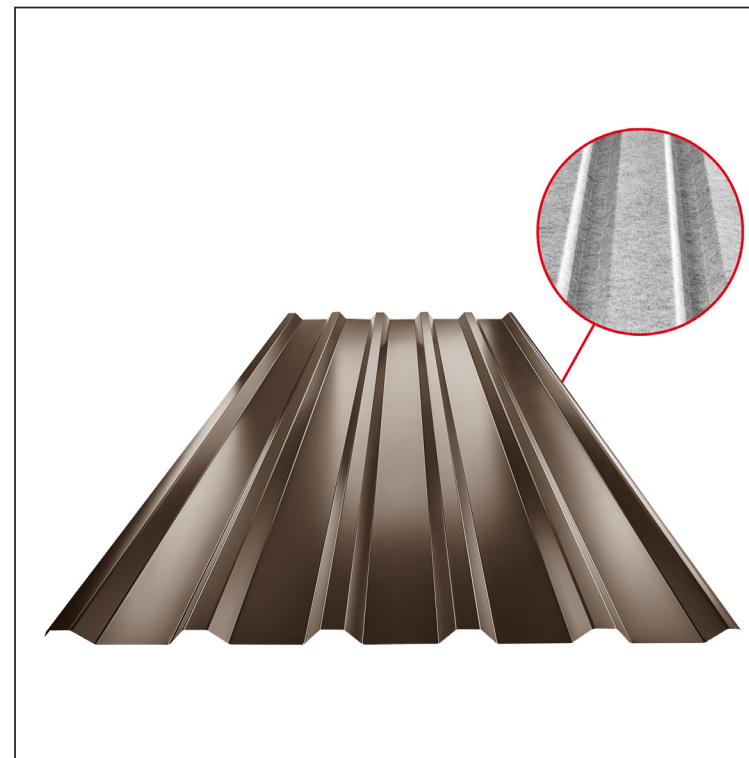

TEHNIČKI LIST

KROVNI TRAPEZNI POKROV TR 35A SQ (sound – aqua) W-TR 35A SQ

SQ = FILC PROTIV KONDENZACIJE I BUKE debljina 3–4 mm
 info: SQ (sound-zvuk, aqua-voda)

TM Aluminij obojeni – Testa di Moro – RAL 8028

Tehnički parametri [mm]	
Pokrovna širina	1060,0
Ukupna širina	1085,0
Visina profila	34,5
Debljina lima	0,70
Duljina pokrova	maks. 8000,0

INDEX	ZAMJENA	DATUM	POTPIS	KJG QUALITY®	TR35	Scan code for 3D model	
VRSTA MATERIJALA			RAZRED OTPADA	TEŽINA kg	RAZMJER		
DIMENZIJA – POLUPROIZVOD				STN	OZNAKA ZA SORTIRANJE		
POMOĆNA OPREMA				BILJEŠKA	REDNI BROJ POZICIJE		
IZRADIO	Ing. Kluska M.			STARI NACRT	BROJ NACRTA		
TESTIRAO		TEHNOLOG					
NAZIV PROIZVODA	Krovni trapezni pokrov TR 35A SQ (sound – aqua)			Broj stranica	W-TR 35A SQ		Stranica