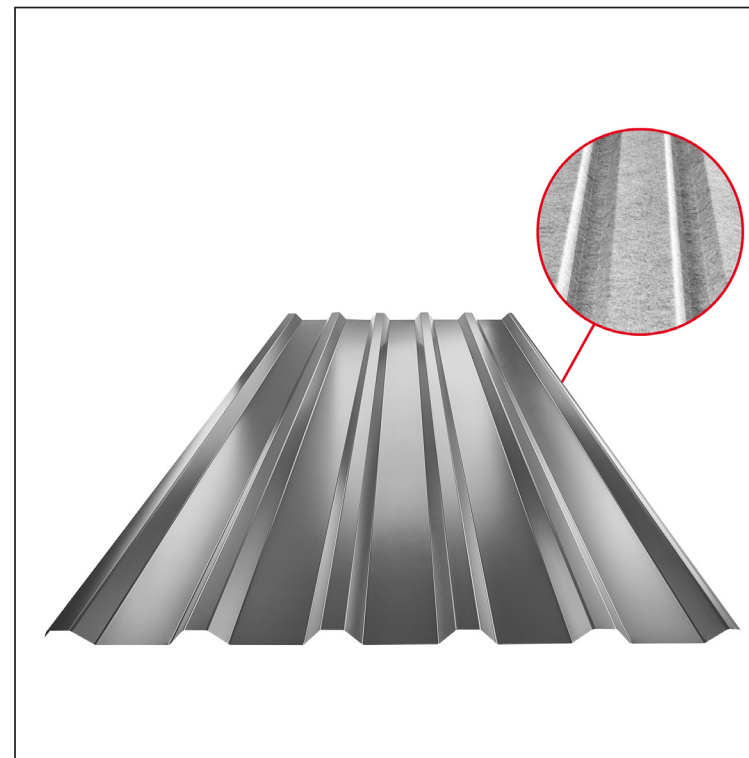

TEHNIČKI LIST

KROVNI TRAPEZNI POKROV TR 35A SQ (sound – aqua) W-TR 35A SQ

SQ = FILC PROTIV KONDENZACIJE I BUKE debljina 3–4 mm
 info: SQ (sound-zvuk, aqua-voda)

AN Aluminij obojeni – Antracit – RAL 7016

Tehnički parametri [mm]	
Pokrovna širina	1060,0
Ukupna širina	1085,0
Visina profila	34,5
Debljina lima	0,70
Duljina pokrova	maks. 8000,0

INDEX	ZAMJENA	DATUM	POTPIS	KJG QUALITY®	TR35	Scan code for 3D model	
VRSTA MATERIJALA			RAZRED OTPADA	TEŽINA kg	RAZMJER		
DIMENZIJA – POLUPROIZVOD				STN	OZNAKA ZA SORTIRANJE		
POMOĆNA OPREMA				BILJEŠKA	REDNI BROJ POZICIJE		
IZRADIO	Ing. Kluska M.			STARI NACRT	BROJ NACRTA		
TEHNOLOG		TEHNOLOG					
NAZIV PROIZVODA	Krovni trapezni pokrov TR 35A SQ (sound – aqua)			Broj stranica	W-TR 35A SQ		Stranica