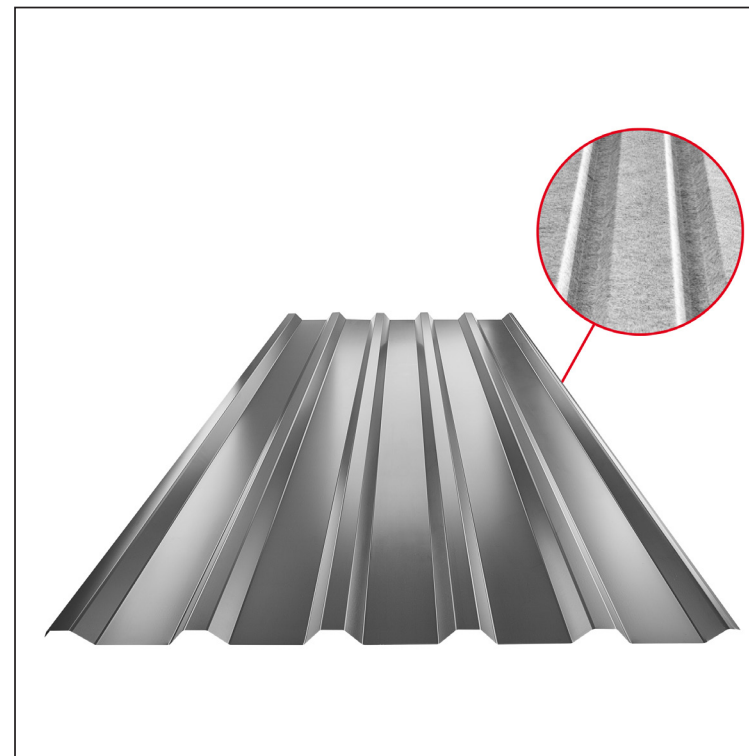

TEHNIČKI LIST

KROVNI TRAPEZNI POKROV TR 35A SQ (sound – aqua) W-TR 35A SQ

SQ = FILC PROTIV KONDENZACIJE I BUKE debljina 3–4 mm
 info: SQ (sound-zvuk, aqua-voda)

AN Aluminij obojeni – Antracit – RAL 7016

Tehnički parametri [mm]	
Pokrovna širina	1060,0
Ukupna širina	1085,0
Visina profila	34,5
Debljina lima	0,70
Duljina pokrova	maks. 8000,0

INDEX	ZAMJENA	DATUM	POTPIS	KJG QUALITY®	TR35	Scan code for 3D model	
VRSTA MATERIJALA			RAZRED OTPADA	TEŽINA kg	RAZMJER		
DIMENZIJA – POLUPROIZVOD				STN	OZNAKA ZA SORTIRANJE		
POMOĆNA OPREMA				BILJEŠKA	REDNI BROJ POZICIJE		
IZRADIO	Ing. Kluska M.			STARI NACRT	BROJ NACRTA		
TEHNOLOG		TEHNOLOG					
NAZIV PROIZVODA	Krovni trapezni pokrov TR 35A SQ (sound – aqua)			Broj stranica	W-TR 35A SQ		Stranica