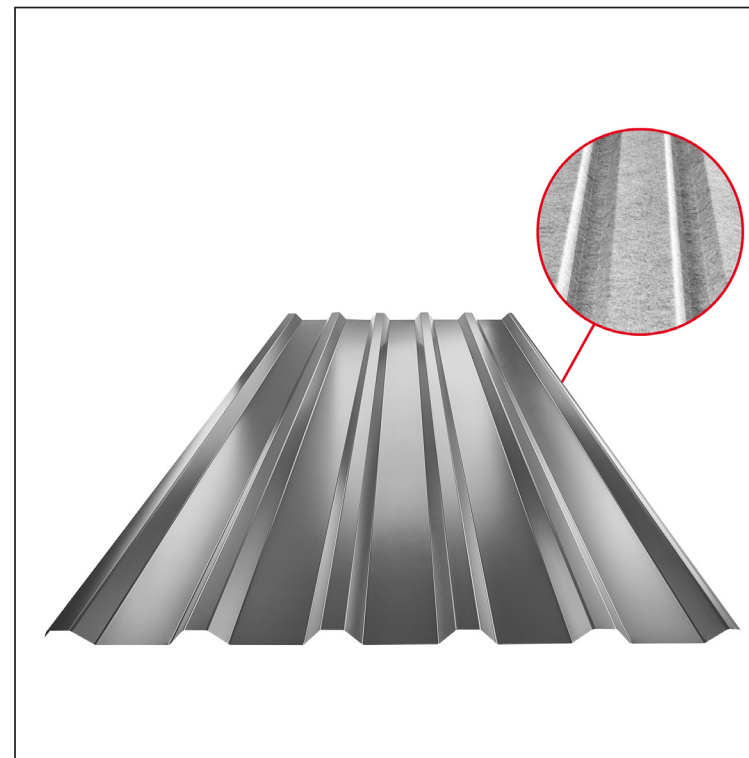

TEHNIČKI LIST

KROVNI TRAPEZNI POKROV TR 35A SQ (sound – aqua) W-TR 35A SQ

SQ = FILC PROTIV KONDENZACIJE I BUKE debljina 3–4 mm
 info: SQ (sound-zvuk, aqua-voda)

AN Aluminij obojeni – Antracit – RAL 7016

Tehnički parametri [mm]	
Pokrovna širina	1060,0
Ukupna širina	1085,0
Visina profila	34,5
Debljina lima	0,70
Duljina pokrova	maks. 8000,0

INDEX	ZAMJENA	DATUM	POTPIS	KJG QUALITY®	TR35	Scan code for 3D model	
VRSTA MATERIJALA			RAZRED OTPADA	TEŽINA kg	RAZMJER		
DIMENZIJA – POLUPROIZVOD				STN	OZNAKA ZA SORTIRANJE		
POMOĆNA OPREMA				BILJEŠKA	REDNI BROJ POZICIJE		
IZRADIO	Ing. Kluska M.			STARI NACRT	BROJ NACRTA		
TEHNOLOG	TEHNOLOG			STARI NACRT	BROJ NACRTA		
NAZIV PROIZVODA	Krovni trapezni pokrov TR 35A SQ (sound – aqua)			Broj stranica	W-TR 35A SQ		Stranica