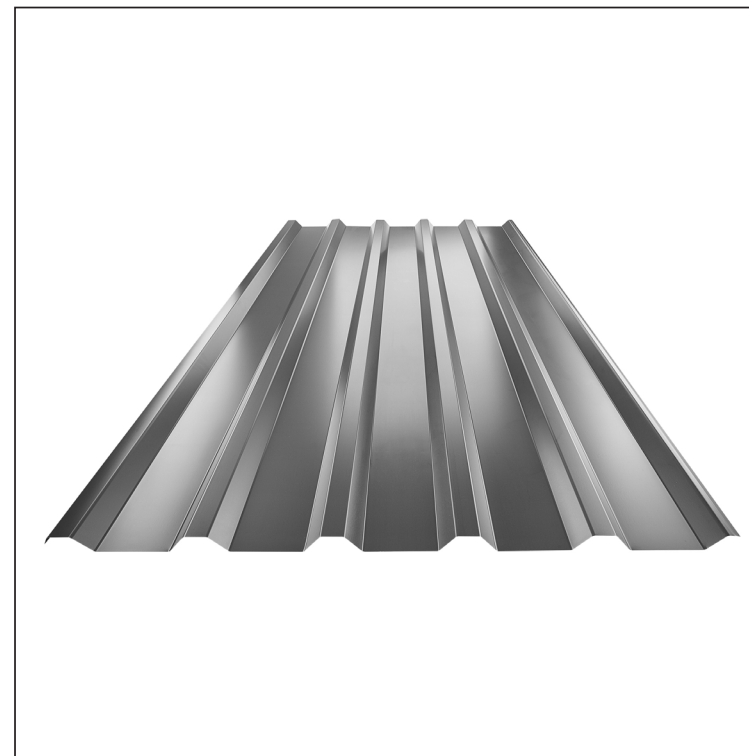

TEHNIČKI LIST

KROVNI TRAPEZNI POKROV TR 35A

W-TR 35A

AN Aluminij obojeni – Antracit – RAL 7016

Tehnički parametri [mm]	
Pokrovna širina	1060,0
Ukupna širina	1085,0
Visina profila	34,5
Debljina lima	0,70
Duljina pokrova	maks. 8000,0

INDEX	ZAMJENA	DATUM	POTPIS	KJG TR35 QUALITY®		Scan code for 3D model
VRSTA MATERIJALA			RAZRED OTPADA	TEŽINA kg	RAZMJER	
DIMENZIJA – POLUPROIZVOD				STN	OZNAKA ZA SORTIRANJE	
POMOĆNA OPREMA		IZRADIO Ing. Kluska M.		BILJEŠKA	REDNI BROJ POZICIJE	
TESTIRAO		TEHNOLOG		STARI NACRT	BROJ NACRTA	
NAZIV PROIZVODA Krovni trapezni pokrov TR 35A				Broj stranica	W-TR 35A	Stranica