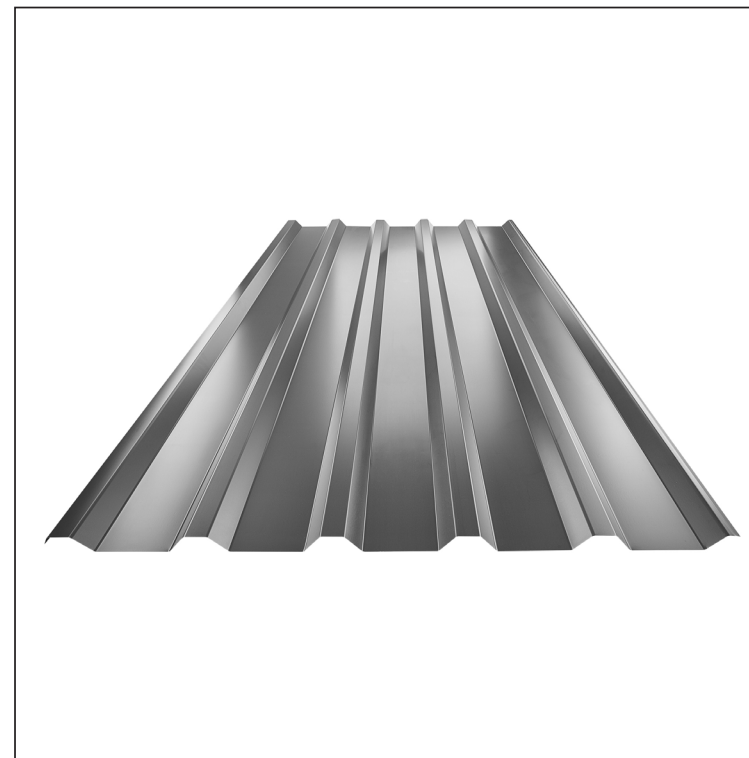

TEHNIČKI LIST

KROVNI TRAPEZNI POKROV TR 35A

W-TR 35A

AN Aluminij obojeni – Antracit – RAL 7016

INDEX	ZAMJENA	DATUM	POTPIS	KJG QUALITY®	TR35	Scan code for 3D model	
VRSTA MATERIJALA			RAZRED OTPADA	TEŽINA kg	RAZMJER		
DIMENZIJA – POLUPROIZVOD				STN	OZNAKA ZA SORTIRANJE		
POMOĆNA OPREMA		IZRADIO Ing. Kluska M.		BILJEŠKA	REDNI BROJ POZICIJE		
TESTIRAO		TEHNOLOG		STARI NACRT	BROJ NACRTA		
NAZIV PROIZVODA		Krovni trapezni pokrov TR 35A		Broj stranica	W-TR 35A		Stranica

Izrađeno: 20.01.2026 02:13:47

Podaci su podložni tehničkim promjenama

Tehnički parametri [mm]	
Pokrovna širina	1060,0
Ukupna širina	1085,0
Visina profila	34,5
Debljina lima	0,70
Duljina pokrova	maks. 8000,0