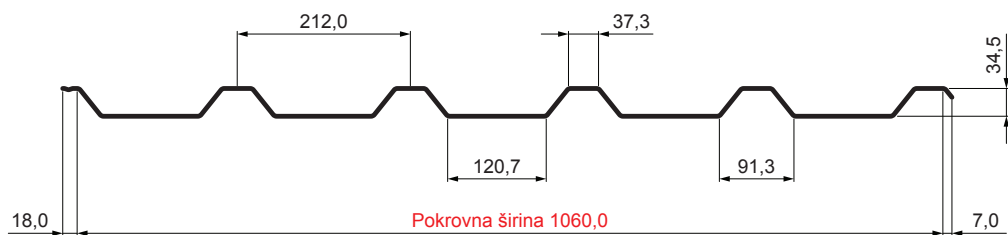

TEHNIČKI LIST

KROVNI TRAPEZNI POKROV TR 35A

W-TR 35A

AN Aluminij obojeni – Antracit – RAL 7016

INDEX	ZAMJENA	DATUM	POTPIS	KJG QUALITY®	TR35	Scan code for 3D model	
VRSTA MATERIJALA			RAZRED OTPADA	TEŽINA kg	RAZMJER		
DIMENZIJA – POLUPROIZVOD				STN	OZNAKA ZA SORTIRANJE		
POMOĆNA OPREMA		IZRADIO Ing. Kluska M.		BILJEŠKA	REDNI BROJ POZICIJE		
TESTIRAO		TEHNOLOG		STARI NACRT	BROJ NACRTA		
NAZIV PROIZVODA		Krovni trapezni pokrov TR 35A		Broj stranica	W-TR 35A		Stranica

Izrađeno: 20.01.2026 02:13:47

Podaci su podložni tehničkim promjenama

Tehnički parametri [mm]	
Pokrovna širina	1060,0
Ukupna širina	1085,0
Visina profila	34,5
Debljina lima	0,70
Duljina pokrova	maks. 8000,0