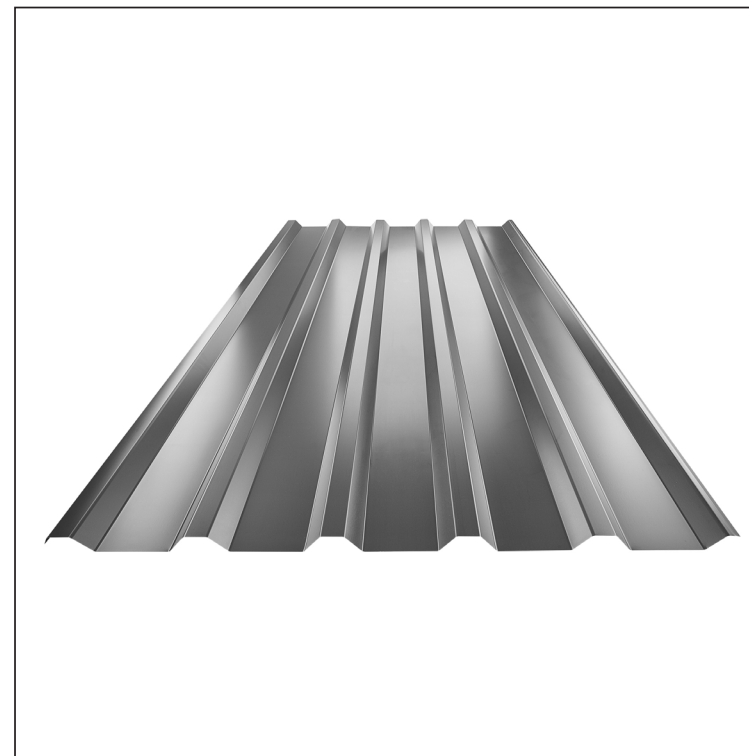

TEHNIČKI LIST

KROVNI TRAPEZNI POKROV TR 35A

W-TR 35A

AN Aluminij obojeni – Antracit – RAL 7016

Tehnički parametri [mm]	
Pokrovna širina	1060,0
Ukupna širina	1085,0
Visina profila	34,5
Debljina lima	0,70
Duljina pokrova	maks. 8000,0

INDEX	ZAMJENA	DATUM	POTPIS	KJG TR35 QUALITY		Scan code for 3D model
VRSTA MATERIJALA			RAZRED OTPADA	TEŽINA kg	RAZMJER	
DIMENZIJA – POLUPROIZVOD				STN	OZNAKA ZA SORTIRANJE	
POMOĆNA OPREMA		IZRADIO Ing. Kluska M.		BILJEŠKA	REDNI BROJ POZICIJE	
TESTIRAO		TEHNOLOG		STARI NACRT	BROJ NACRTA	
NAZIV PROIZVODA Krovni trapezni pokrov TR 35A				Broj stranica	W-TR 35A	Stranica