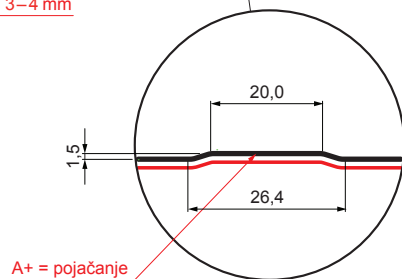

SQ = FILC PROTIV KONDENZACIJE I BUKE debljina 3–4 mm
info: SQ (sound-zvuk, aqua-voda)

A+ = pojačanje