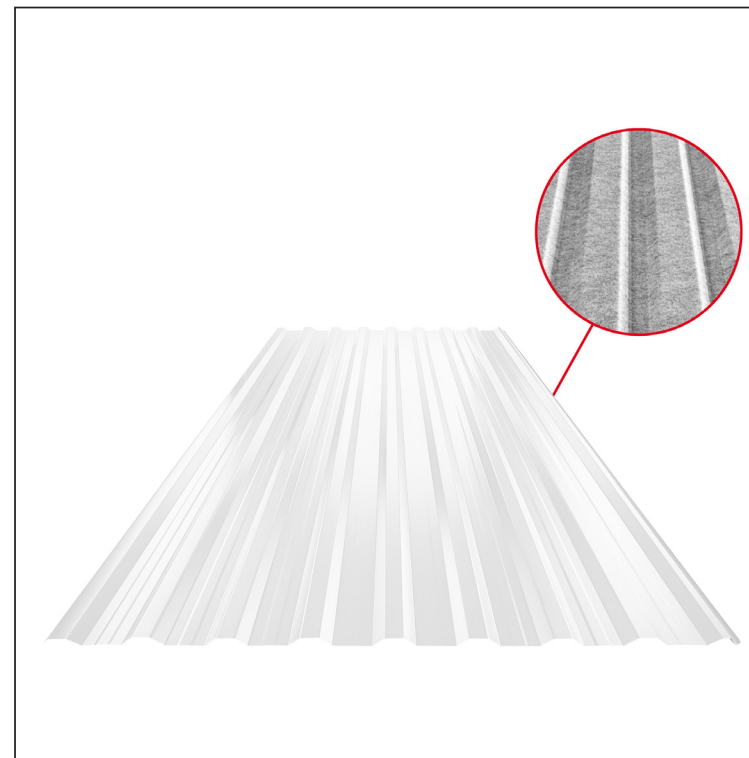

# KROVNI TRAPEZNI POKROV S POJAČANJEM TR 18A+ SQ (sound – aqua)

## W-TR 18A+ SQ

SQ = FILC PROTIV KONDENZACIJE I BUKE debljina 3–4 mm  
info: SQ (sound-zvuk, aqua-voda)

A+ = pojačanje

**B** Aluminij obojeni – Bijela – RAL 9010

Tehnički parametri [mm]	
Pokrovna širina	1100,0
Ukupna širina	1138,0
Visina profila	18,0
Debljina lima	0,70
Duljina pokrova	maks. 8000,0

INDEX	ZAMJENA	DATUM	POTPIS	<b>KJG</b> QUALITY®	TR18	Scan code for 3D model	
VRSTA MATERIJALA			RAZRED OTPADA	TEŽINA kg	RAZMJER		
DIMENZIJA – POLUPROIZVOD				STN	OZNAKA ZA SORTIRANJE		
POMOĆNA OPREMA				BILJEŠKA	REDNI BROJ POZICIJE		
IZRADIO	Ing. Kluska M.						
TESTIRAO							
TEHNOLOG	TEHNOLOG			STARI NACRT	BROJ NACRTA		
NAZIV PROIZVODA	Krovni trapezni pokrov s pojačanjem TR 18A+ SQ (sound – aqua)			Broj stranica	W-TR 18A+ SQ	Stranica	