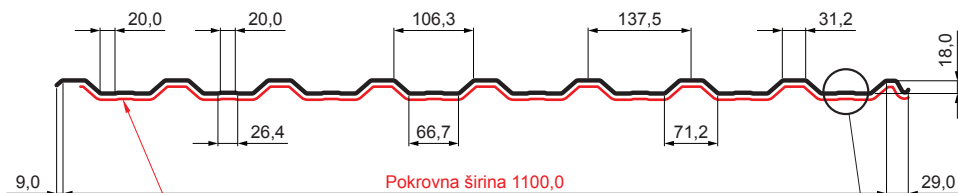

# KROVNI TRAPEZNI POKROV S POJAČANJEM TR 18A+ SQ (sound – aqua)

## W-TR 18A+ SQ

SQ = FILC PROTIV KONDENZACIJE I BUKE debljina 3–4 mm  
info: SQ (sound-zvuk, aqua-voda)

A+ = pojačanje

**B** Aluminij obojeni – Bijela – RAL 9010

Tehnički parametri [mm]	
Pokrovna širina	1100,0
Ukupna širina	1138,0
Visina profila	18,0
Debljina lima	0,70
Duljina pokrova	maks. 8000,0

INDEX	ZAMJENA	DATUM	POTPIS	<b>KJG</b> QUALITY®	TR18	Scan code for 3D model	
VRSTA MATERIJALA			RAZRED OTPADA	TEŽINA kg	RAZMJER		
DIMENZIJA – POLUPROIZVOD				STN	OZNAKA ZA SORTIRANJE		
POMOĆNA OPREMA				BILJEŠKA	REDNI BROJ POZICIJE		
IZRADIO	Ing. Kluska M.						
TESTIRAO							
TEHNOLOG	TEHNOLOG			STARI NACRT	BROJ NACRTA		
NAZIV PROIZVODA	Krovni trapezni pokrov s pojačanjem TR 18A+ SQ (sound – aqua)			Broj stranica	W-TR 18A+ SQ	Stranica	