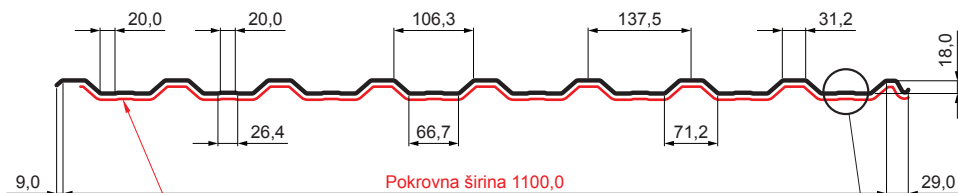

TEHNIČKI LIST

KROVNI TRAPEZNI POKROV S POJAČANJEM TR 18A+ SQ (sound – aqua)

W-TR 18A+ SQ