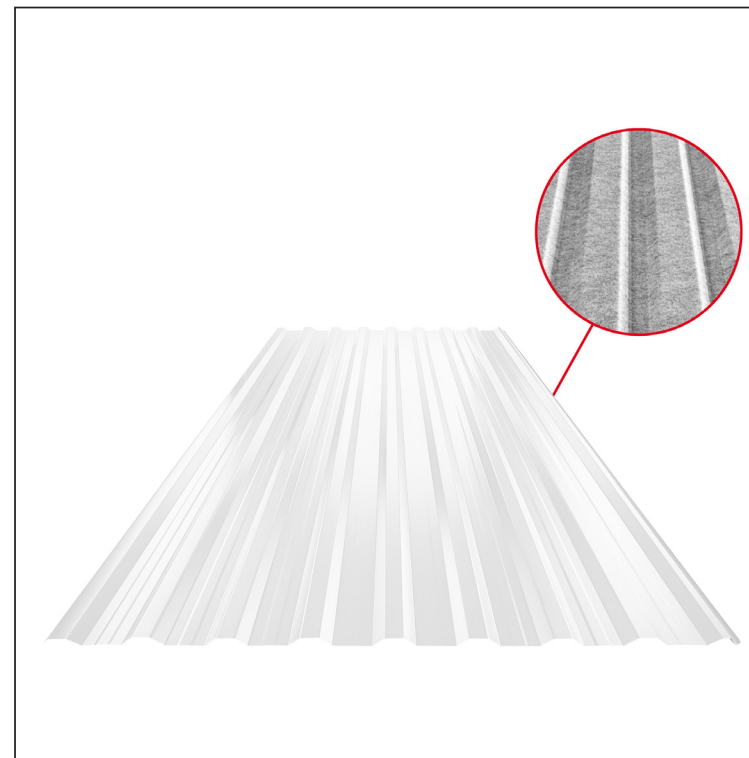

B Aluminij obojeni – Bijela – RAL 9010

Tehnički parametri [mm]	
Pokrovna širina	1100,0
Ukupna širina	1138,0
Visina profila	18,0
Debljina lima	0,70
Duljina pokrova	maks. 8000,0

INDEX	ZAMJENA	DATUM	POTPIS	KJG QUALITY®	TR18	Scan code for 3D model	
VRSTA MATERIJALA			RAZRED OTPADA	TEŽINA kg	RAZMJER		
DIMENZIJA – POLUPROIZVOD				STN	OZNAKA ZA SORTIRANJE		
POMOĆNA OPREMA				BILJEŠKA	REDNI BROJ POZICIJE		
IZRADIO	Ing. Kluska M.						
TESTIRAO							
TEHNOLOG	TEHNOLOG			STARI NACRT	BROJ NACRTA		
NAZIV PROIZVODA	Krovni trapezni pokrov s pojačanjem TR 18A+ SQ (sound – aqua)			Broj stranica	W-TR 18A+ SQ	Stranica	

Izrađeno: 07.06.2026 03:02:57

Podaci su podložni tehničkim promjenama