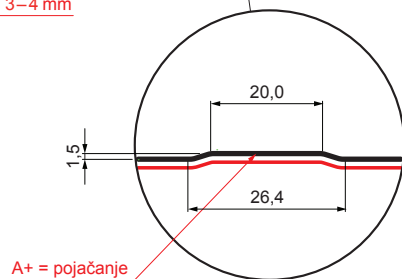

## W-TR 18A+ SQ

SQ = FILC PROTIV KONDENZACIJE I BUKE debljina 3–4 mm  
info: SQ (sound-zvuk, aqua-voda)

A+ = pojačanje

**B** Aluminij obojeni – Bijela – RAL 9010

Tehnički parametri [mm]	
Pokrovna širina	1100,0
Ukupna širina	1138,0
Visina profila	18,0
Debljina lima	0,70
Duljina pokrova	maks. 8000,0

INDEX	ZAMJENA	DATUM	POTPIS	<b>KJG</b> QUALITY®	TR18	Scan code for 3D model	
VRSTA MATERIJALA			RAZRED OTPADA	TEŽINA kg	RAZMJER		
DIMENZIJA – POLUPROIZVOD				STN	OZNAKA ZA SORTIRANJE		
POMOĆNA OPREMA				BILJEŠKA	REDNI BROJ POZICIJE		
IZRADIO	Ing. Kluska M.						
TESTIRAO							
TEHNOLOG	TEHNOLOG			STARI NACRT	BROJ NACRTA		
NAZIV PROIZVODA	Krovni trapezni pokrov s pojačanjem TR 18A+ SQ (sound – aqua)			Broj stranica	W-TR 18A+ SQ	Stranica	