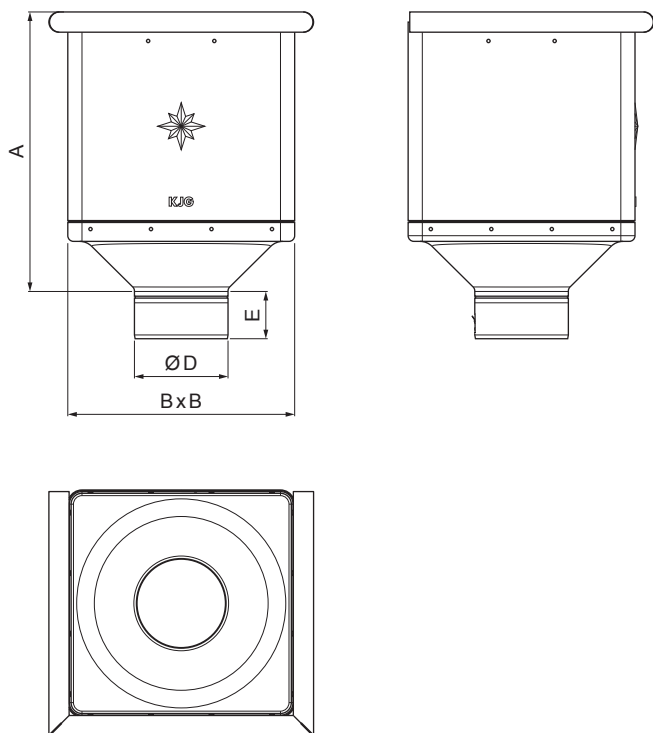

TEHNIČKI LIST

SABIRNI KOTLIĆ KUBICKI

P-PKLZ KU

PS Pocink obojeni – Prašno siva – RAL 7037

INDEX	ZAMIJENA	DATUM	POTPIS		
VRSTA MATERIJALA			RAZRED OTRPADA	TEŽINA kg	RAZMJER
DIMENZIJA – POLUPROIZVOD					
POMOĆNA OPREMA				STN	OZNAKA ZA SORTIRANJE
IZRADIO	Ing. Kluska M.			BILJEŠKA	REDNI BROJ POZICIJE
TESTIRAO					
TEHNOLOG		TEHNOLOG		STARI NACRT	BROJ NACRTA
NAZIV PROIZVODA				P-PKLZ KU	
Sabirni kotlić KUBICKI				Broj stranica	Stranica 

Izrađeno: 20.01.2026 02:13:40

Podaci su podložni tehničkim promjenama

Dimenzije [mm]				
Nominalna veličina	A	B	D	E
80	291	240	79	44
100	288	240	99	50
120	284	240	119	60