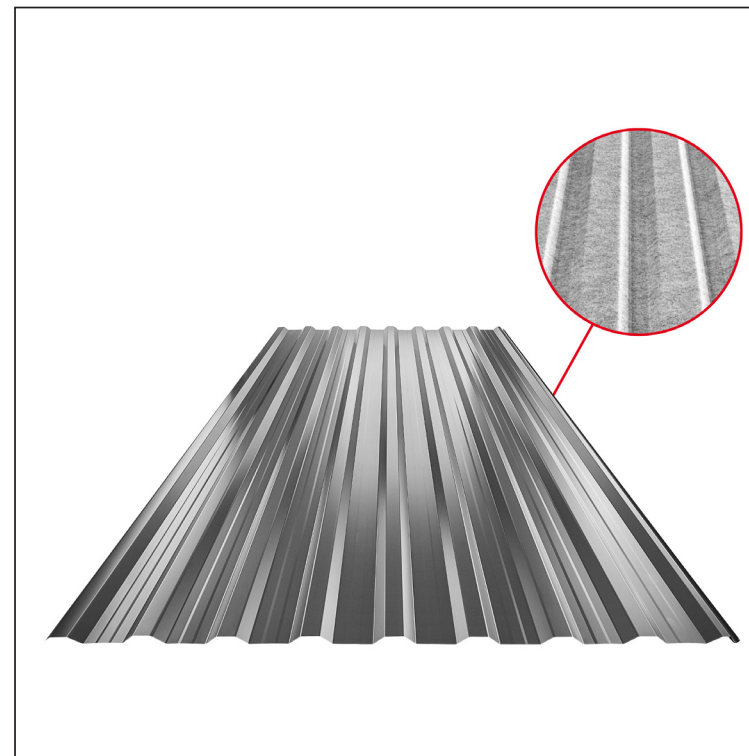

TEHNIČKI LIST

KROVNI TRAPEZNI POKROV S POJAČANJEM TR 18A+ SQ (sound – aqua)

W-TR 18A+ SQ

SQ = FILC PROTIV KONDENZACIJE I BUKE debljina 3–4 mm
info: SQ (sound-zvuk, aqua-voda)

AN Aluminij obojeni – Antracit – RAL 7016

INDEX	ZAMJENA	DATUM	POTPIS	KJG QUALITY®	TR18	Scan code for 3D model	QR
VRSTA MATERIJALA			RAZRED OTPADA	TEŽINA kg	RAZMJER		
DIMENZIJA – POLUPROIZVOD				STN	OZNAKA ZA SORTIRANJE		
POMOĆNA OPREMA		IZRADIO Ing. Kluska M.		BILJEŠKA	REDNI BROJ POZICIJE		
TESTIRAO		TEHNOLOG		STARI NACRT	BROJ NACRTA		
NAZIV PROIZVODA		Krovni trapezni pokrov s pojačanjem TR 18A+ SQ (sound – aqua)			Broj stranica	W-TR 18A+ SQ	Stranica

Izrađeno: 07.06.2026 02:41:46

Podaci su podložni tehničkim promjenama

Tehnički parametri [mm]	
Pokrovna širina	1100,0
Ukupna širina	1138,0
Visina profila	18,0
Debljina lima	0,70
Duljina pokrova	maks. 8000,0