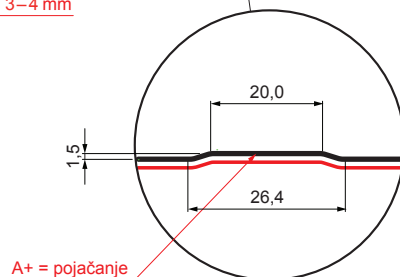

TEHNIČKI LIST

KROVNI TRAPEZNI POKROV S POJAČANJEM TR 18A+ SQ (sound – aqua)

W-TR 18A+ SQ

SQ = FILC PROTIV KONDENZACIJE I BUKE debljina 3–4 mm
info: SQ (sound-zvuk, aqua-voda)

AN Aluminij obojeni – Antracit – RAL 7016

INDEX	ZAMJENA	DATUM	POTPIS	KJG QUALITY®	TR18	Scan code for 3D model	QR
VRSTA MATERIJALA			RAZRED OTPADA	TEŽINA kg	RAZMJER		
DIMENZIJA – POLUPROIZVOD				STN	OZNAKA ZA SORTIRANJE		
POMOĆNA OPREMA		IZRADIO Ing. Kluska M.		BILJEŠKA	REDNI BROJ POZICIJE		
TESTIRAO		TEHNOLOG		STARI NACRT	BROJ NACRTA		
NAZIV PROIZVODA		Krovni trapezni pokrov s pojačanjem TR 18A+ SQ (sound – aqua)			Broj stranica	W-TR 18A+ SQ	Stranica

Izrađeno: 07.06.2026 02:41:46

Podaci su podložni tehničkim promjenama

Tehnički parametri [mm]	
Pokrovna širina	1100,0
Ukupna širina	1138,0
Visina profila	18,0
Debljina lima	0,70
Duljina pokrova	maks. 8000,0