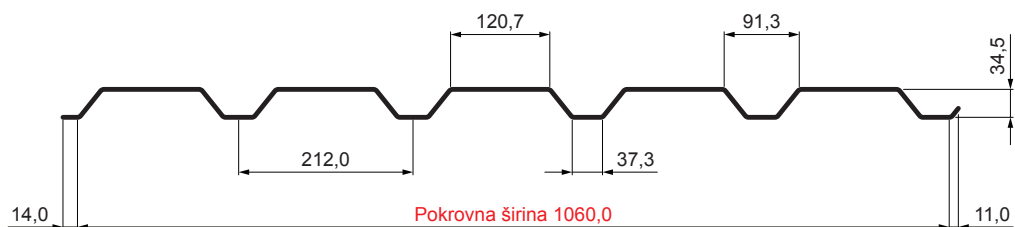

# FASADNI TRAPEZ TR 35B

# W-TR 35B

**W** Aluminij – Natur

Tehnički parametri [mm]	
Pokrovna širina	1060,0
Ukupna širina	1085,0
Visina profila	34,5
Debljina lima	0,70 / 0,80
Duljina pokrova	maks. 8000,0

INDEX	ZAMIJENA	DATUM	POTPIS			
VRSTA MATERIJALA	DIMENZIJA – POLUPROIZVOD		RAZRED OTPADA			
POMOĆNA OPREMA				STN	OZNAKA ZA SORTIRANJE	
IZRADIO	Ing. Kluska M.			BILJEŠKA	REDNI BROJ POZICIJE	
TESTIRAO						
TEHNOLOG	TEHNOLOG			STARI NACRT	BROJ NACRTA	
NAZIV PROIZVODA	Fasadni trapez TR 35B			Broj stranica	W-TR 35B	Stranica