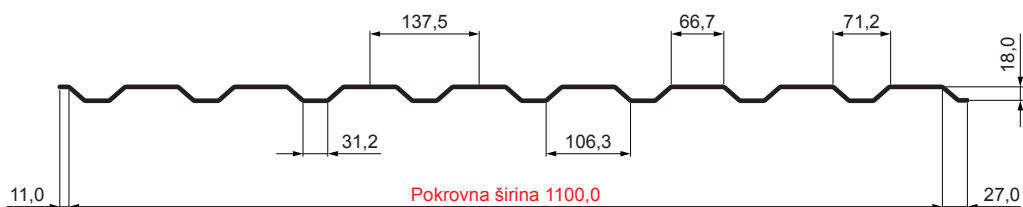

TEHNIČKI LIST

FASADNI TRAPEZ TR 18B

W-TR 18B

W Aluminij – Natur

Tehnički parametri [mm]	
Pokrovna širina	1100,0
Ukupna širina	1138,0
Visina profila	18,0
Debljina lima	0,70 / 0,80
Duljina pokrova	maks. 8000,0

INDEX	ZAMIJENA	DATUM	POTPIS	KJG	TR18	Scan code for 3D model	
VRSTA MATERIJALA				TEŽINA kg		RAZMJER	
DIMENZIJA – POLUPROIZVOD				STN		OZNAKA ZA SORTIRANJE	
POMOĆNA OPREMA				BILJEŠKA		REDNI BROJ POZICIJE	
IZRADIO Ing. Kluska M.				STARI NACRT		BROJ NACRTA	
TESTIRAO				TEHNOLOG		BROJ STRANICA	
TEHNOLOG				NAZIV PROIZVODA		W-TR 18B	
				Fasadni trapez TR 18B		Stranica	
				Broj stranica		Stranica	