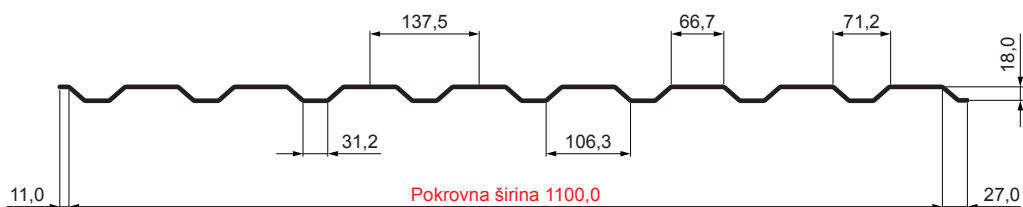

TEHNIČKI LIST

FASADNI TRAPEZ TR 18B

W-TR 18B

W Aluminij – Natur

Tehnički parametri [mm]	
Pokrovna širina	1100,0
Ukupna širina	1138,0
Visina profila	18,0
Debljina lima	0,70 / 0,80
Duljina pokrova	maks. 8000,0

INDEX	ZAMIJENA	DATUM	POTPIS	KJG	TR18	Scan code for 3D model	
VRSTA MATERIJALA	DIMENZIJA – POLUPROIZVOD		RAZRED OTPADA	TEŽINA kg	RAZMJER		
POMOĆNA OPREMA	IZRADIO Ing. Kluska M.		STARI NACRT	STN	OZNAKA ZA SORTIRANJE		
TESTIRAO	TEHNOLOG		TEHNOLOG	BILJEŠKA	REDNI BROJ POZICIJE		
NAZIV PROIZVODA	Fasadni trapez TR 18B		STARI NACRT	BROJ STRANICA	BROJ NACRTA		
				W-TR 18B	Stranica		