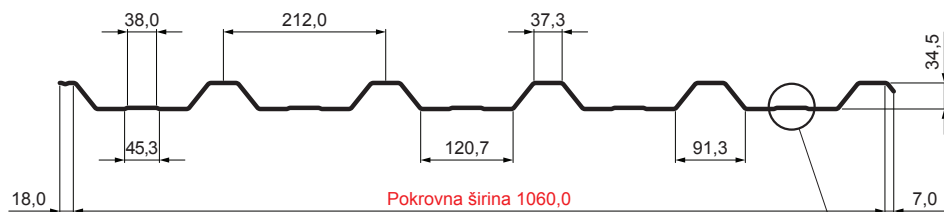

TEHNIČKI LIST

KROVNI TRAPEZNI POKROV S POJAČANJEM TR 35A+ W-TR 35A+

A+ = pojačanje

W Aluminij – Natur

Tehnički parametri [mm]	
Pokrovna širina	1060,0
Ukupna širina	1085,0
Visina profila	34,5
Debljina lima	0,70 / 0,80
Duljina pokrova	maks. 8000,0

INDEX	ZAMJENA	DATUM	POTPIS	KJG QUALITY®	TR35	Scan code for 3D model	
VRSTA MATERIJALA			RAZRED OTPADA	TEŽINA kg	RAZMJER		
DIMENZIJA – POLUPROIZVOD				STN	OZNAKA ZA SORTIRANJE		
POMOĆNA OPREMA		IZRADIO Ing. Kluska M.		BILJEŠKA	REDNI BROJ POZICIJE		
TESTIRAO		TEHNOLOG		STARI NACRT	BROJ NACRTA		
NAZIV PROIZVODA Krovni trapezni pokrov s pojačanjem TR 35A+				Broj stranica	W-TR 35A+		Stranica