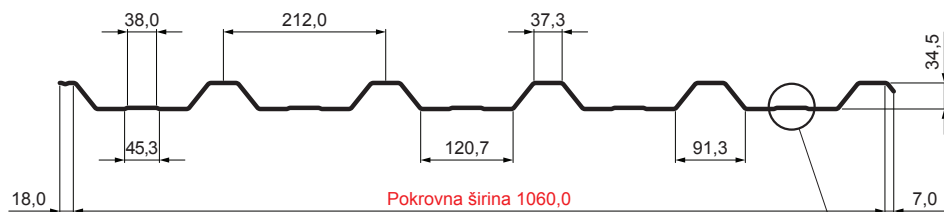

TEHNIČKI LIST

KROVNI TRAPEZNI POKROV S POJAČANJEM TR 35A+ W-TR 35A+

A+ = pojačanje

W Aluminij – Natur

Tehnički parametri [mm]	
Pokrovna širina	1060,0
Ukupna širina	1085,0
Visina profila	34,5
Debljina lima	0,70 / 0,80
Duljina pokrova	maks. 8000,0

INDEX	ZAMJENA	DATUM	POTPIS	KJG QUALITY®	TR35	Scan code for 3D model	
VRSTA MATERIJALA			RAZRED OTPADA	TEŽINA kg	RAZMJER		
DIMENZIJA – POLUPROIZVOD				STN	OZNAKA ZA SORTIRANJE		
POMOĆNA OPREMA				BILJEŠKA	REDNI BROJ POZICIJE		
IZRADIO Ing. Kluska M.				STARI NACRT	BROJ NACRTA		
TESTIRAO		TEHNOLOG					
NAZIV PROIZVODA				Krovni trapezni pokrov s pojačanjem TR 35A+		W-TR 35A+	
				Broj stranica		Stranica	