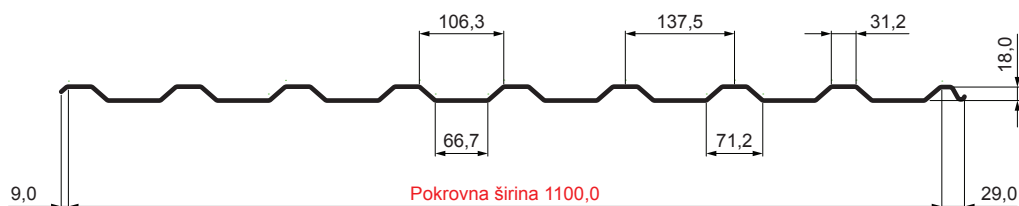

TEHNIČKI LIST

KROVNI TRAPEZNI POKROV TR 18A

W-TR 18A

W Aluminij – Natur

Tehnički parametri [mm]	
Pokrovna širina	1100,0
Ukupna širina	1138,0
Visina profila	18,0
Debljina lima	0,70 / 0,80
Duljina pokrova	maks. 8000,0

INDEX	ZAMJENA	DATUM	POTPIS	KJG	TR18	Scan code for 3D model	
VRSTA MATERIJALA				TEŽINA kg		RAZMJER	
DIMENZIJA – POLUPROIZVOD				STN		OZNAKA ZA SORTIRANJE	
POMOĆNA OPREMA				BILJEŠKA		REDNI BROJ POZICIJE	
IZRADIO Ing. Kluska M.				STARI NACRT		BROJ NACRTA	
TESTIRAO				BROJ STRANICA		STRANICA	
TEHNOLOG				NAZIV PROIZVODA		Krovni trapezni pokrov TR 18A	
TEHNOLOG				W-TR 18A		Stranica	