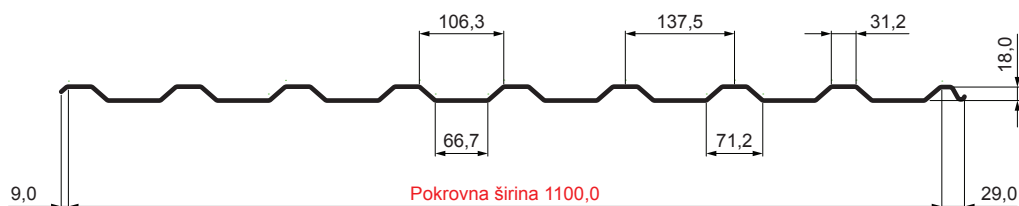

TEHNIČKI LIST

KROVNI TRAPEZNI POKROV TR 18A

W-TR 18A

W Aluminij – Natur

Tehnički parametri [mm]	
Pokrovna širina	1100,0
Ukupna širina	1138,0
Visina profila	18,0
Debljina lima	0,70 / 0,80
Duljina pokrova	maks. 8000,0

INDEX	ZAMJENA	DATUM	POTPIS	KJG	TR18	Scan code for 3D model	
VRSTA MATERIJALA				TEŽINA kg		RAZMJER	
DIMENZIJA – POLUPROIZVOD				STN		OZNAKA ZA SORTIRANJE	
POMOĆNA OPREMA				BILJEŠKA		REDNI BROJ POZICIJE	
IZRADIO Ing. Kluska M.				STARI NACRT		BROJ NACRTA	
TESTIRAO				STARI NACRT		BROJ NACRTA	
TEHNOLOG				STARI NACRT		BROJ NACRTA	
TEHNOLOG				STARI NACRT		BROJ NACRTA	
NAZIV PROIZVODA				STARI NACRT		BROJ NACRTA	
Krovni trapezni pokrov TR 18A				W-TR 18A		Stranica	
Broj stranica				W-TR 18A		Stranica	