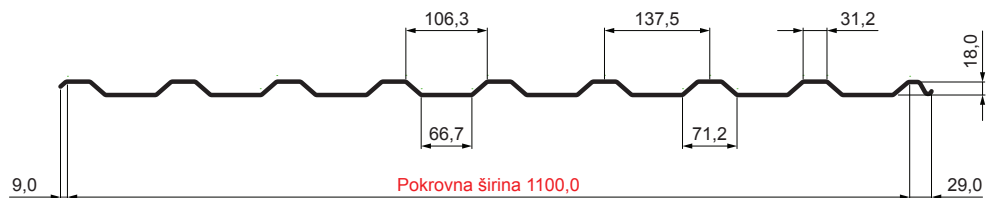

TEHNIČKI LIST

KROVNI TRAPEZNI POKROV TR 18A STANDARD

TR-18A TS

Tehnički parametri [mm]	
Pokrovna širina	1100,0
Ukupna širina	1138,0
Debljina lima	0,50
Visina profila	18,0
Duljina pokrova (L)	2000,0 / 3000,0 / 4000,0

OC Pocink obojeni MARCEGAGLIA – Vinsko crvena – RAL 3009

INDEX	ZAMJENA	DATUM	POTPIS			
VRSTA MATERIJALA			RAZRED OTPADA	TEŽINA kg	RAZMJER	
DIMENZIJA – POLUPROIZVOD						
POMOĆNA OPREMA				STN	OZNAKA ZA SORTIRANJE	
IZRADIO	Ing. Kluska M.			BILJEŠKA	REDNI BROJ POZICIJE	
TESTIRAO						
TEHNOLOG	TEHNOLOG			STARI NACRT	BROJ NACRTA	
NAZIV PROIZVODA	Krovni trapezni pokrov TR 18A standard			Broj stranica	TR-18A TS	Stranica

Izrađeno: 21.04.2026 01:52:23

Podaci su podložni tehničkim promjenama

Dimenzije [mm]			
Debljina	Dužina ploče	Pokrovna širina m ² /kom	Ukupna površina m ² /kom
0,50	2000,0	2,20	2,276
0,50	3000,0	3,30	3,414
0,50	4000,0	4,40	4,552