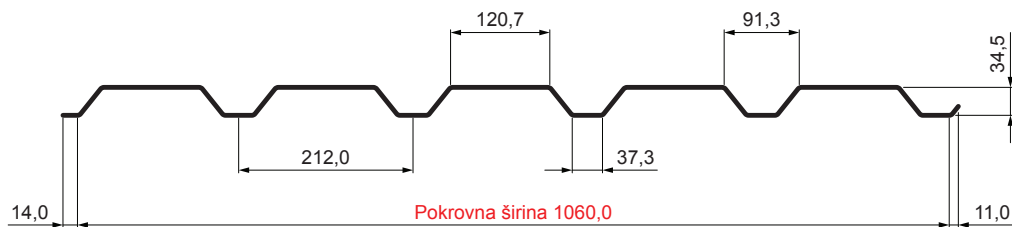

## FASADNI TRAPEZ TR 35B

# TR-35B

**OCM** Pocink obojeni MATT MARCEGAGLIA – Vinsko crvena MATT – RAL 3009

Tehnički parametri [mm]	
Pokrovna širina	1060,0
Ukupna širina	1085,0
Visina profila	34,5
Debljina lima	0,50
Duljina pokrova	maks. 8000,0