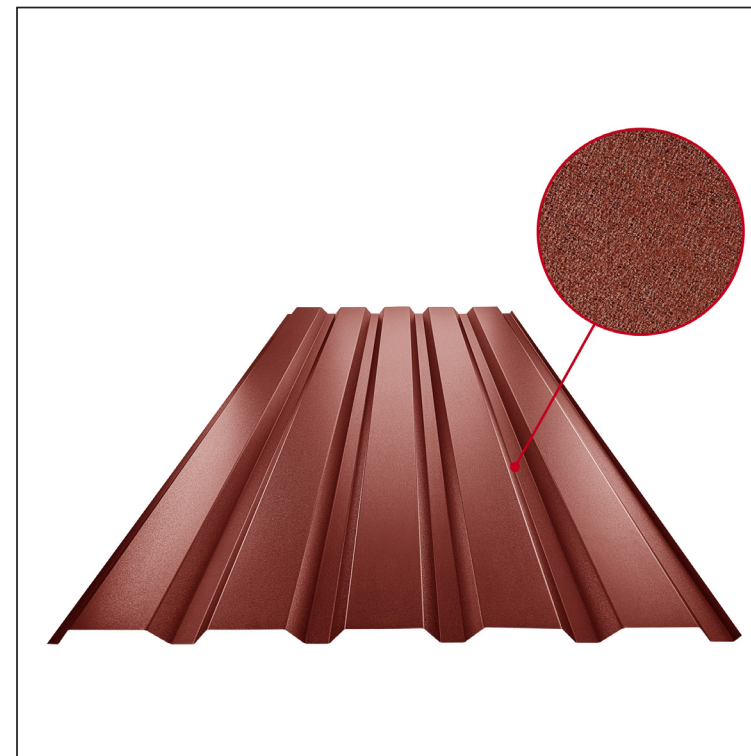

## FASADNI TRAPEZ TR 35B

# TR-35B

**OCM** Pocink obojeni MATT MARCEGAGLIA – Vinsko crvena MATT – RAL 3009

Tehnički parametri [mm]	
Pokrovna širina	1060,0
Ukupna širina	1085,0
Visina profila	34,5
Debljina lima	0,50
Duljina pokrova	maks. 8000,0