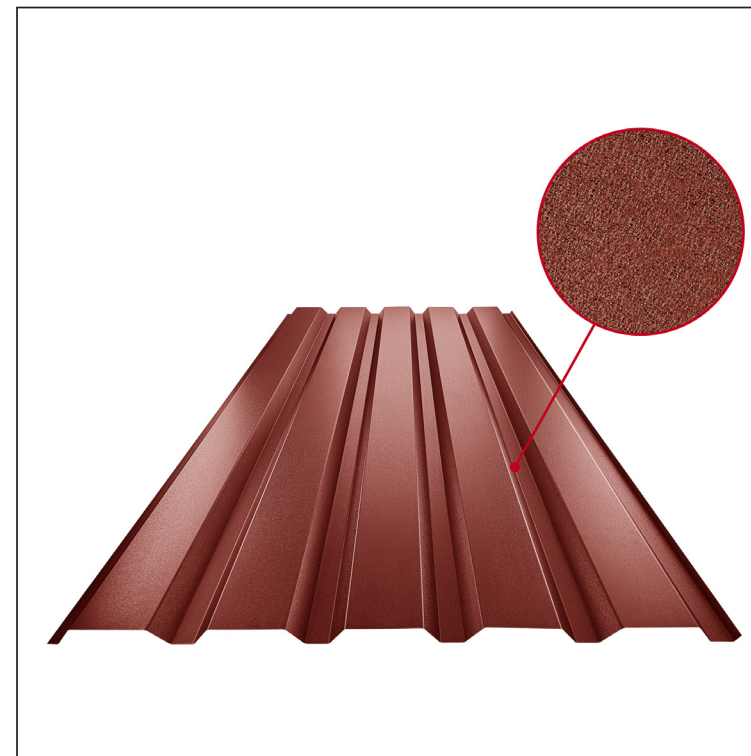

TEHNIČKI LIST

FASADNI TRAPEZ TR 35B

TR-35B

OCM Pocink obojeni MATT MARCEGAGLIA – Vinsko crvena MATT – RAL 3009

Tehnički parametri [mm]	
Pokrovna širina	1060,0
Ukupna širina	1085,0
Visina profila	34,5
Debljina lima	0,50
Duljina pokrova	maks. 8000,0

INDEX	ZAMJENA	DATUM	POTPIS	KJG QUALITY®	TR35	Scan code for 3D model	
VRSTA MATERIJALA			RAZRED OTPADA	TEŽINA kg	RAZMJER		
DIMENZIJA – POLUPROIZVOD				STN	OZNAKA ZA SORTIRANJE		
POMOĆNA OPREMA				BILJEŠKA	REDNI BROJ POZICIJE		
IZRADIO Ing. Kluska M.							
TESTIRAO							
TEHNOLOG		TEHNOLOG		STARI NACRT	BROJ NACRTA		
NAZIV PROIZVODA		Fasadni trapez TR 35B		Broj stranica	TR-35B		Stranica