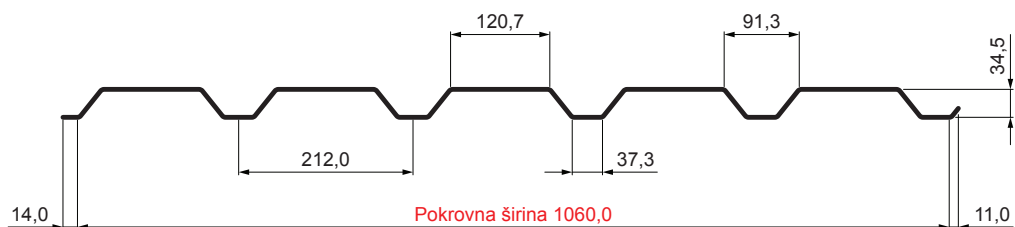

TEHNIČKI LIST

FASADNI TRAPEZ TR 35B

TR-35B

ICM Pocink obojeni MATT MARCEGAGLIA – Intenzivno crna MATT – RAL 9005

Tehnički parametri [mm]	
Pokrovna širina	1060,0
Ukupna širina	1085,0
Visina profila	34,5
Debljina lima	0,50
Duljina pokrova	maks. 8000,0

INDEX	ZAMJENA	DATUM	POTPIS	KJG QUALITY®	TR35	Scan code for 3D model	
VRSTA MATERIJALA			RAZRED OTPADA	TEŽINA kg	RAZMJER		
DIMENZIJA – POLUPROIZVOD				STN	OZNAKA ZA SORTIRANJE		
POMOĆNA OPREMA				BILJEŠKA	REDNI BROJ POZICIJE		
IZRADIO Ing. Kluska M.							
TESTIRAO							
TEHNOLOG		TEHNOLOG		STARI NACRT	BROJ NACRTA		
NAZIV PROIZVODA		Fasadni trapez TR 35B		Broj stranica	TR-35B		Stranica