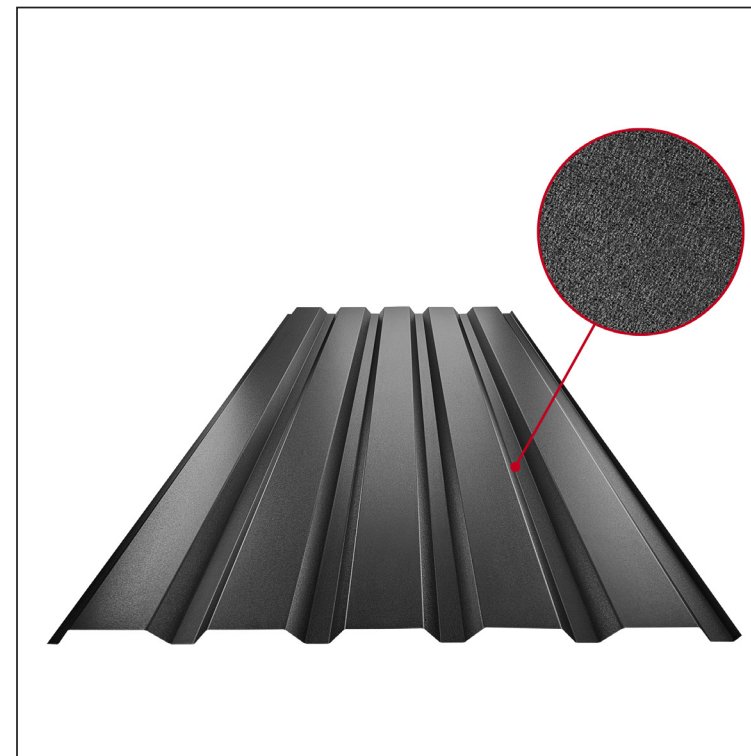

TEHNIČKI LIST

FASADNI TRAPEZ TR 35B

TR-35B

ICM Pocink obojeni MATT MARCEGAGLIA – Intenzivno crna MATT – RAL 9005

Tehnički parametri [mm]	
Pokrovna širina	1060,0
Ukupna širina	1085,0
Visina profila	34,5
Debljina lima	0,50
Duljina pokrova	maks. 8000,0

INDEX	ZAMJENA	DATUM	POTPIS	KJG QUALITY®	TR35	Scan code for 3D model	
VRSTA MATERIJALA			RAZRED OTPADA	TEŽINA kg	RAZMJER		
DIMENZIJA – POLUPROIZVOD				STN	OZNAKA ZA SORTIRANJE		
POMOĆNA OPREMA				BILJEŠKA	REDNI BROJ POZICIJE		
IZRADIO Ing. Kluska M.							
TESTIRAO							
TEHNOLOG		TEHNOLOG		STARI NACRT	BROJ NACRTA		
NAZIV PROIZVODA		Fasadni trapez TR 35B		Broj stranica	TR-35B		Stranica