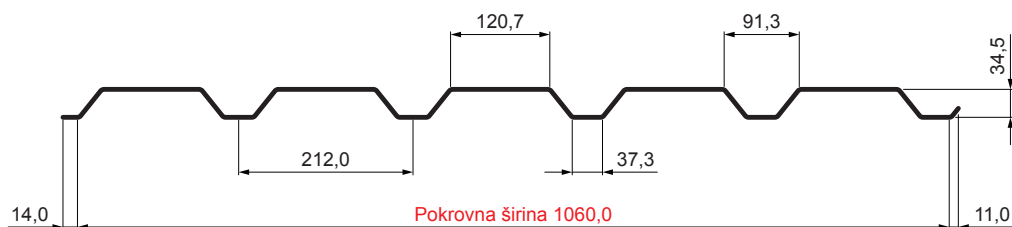

## FASADNI TRAPEZ TR 35B

# TR-35B

**ANM** Pocink obojeni MATT MARCEGAGLIA – Antracit MATT – RAL 7016

Tehnički parametri [mm]	
Pokrovna širina	1060,0
Ukupna širina	1085,0
Visina profila	34,5
Debljina lima	0,50
Duljina pokrova	maks. 8000,0

INDEX	ZAMJENA	DATUM	POTPIS	<b>KJG</b> QUALITY®	<b>TR35</b>	Scan code for 3D model	
VRSTA MATERIJALA			RAZRED OTPADA	TEŽINA kg	RAZMJER		
DIMENZIJA – POLUPROIZVOD				STN	OZNAKA ZA SORTIRANJE		
POMOĆNA OPREMA				BILJEŠKA	REDNI BROJ POZICIJE		
IZRADIO Ing. Kluska M.							
TESTIRAO							
TEHNOLOG		TEHNOLOG		STARI NACRT	BROJ NACRTA		
NAZIV PROIZVODA		Fasadni trapez TR 35B		Broj stranica	TR-35B		Stranica