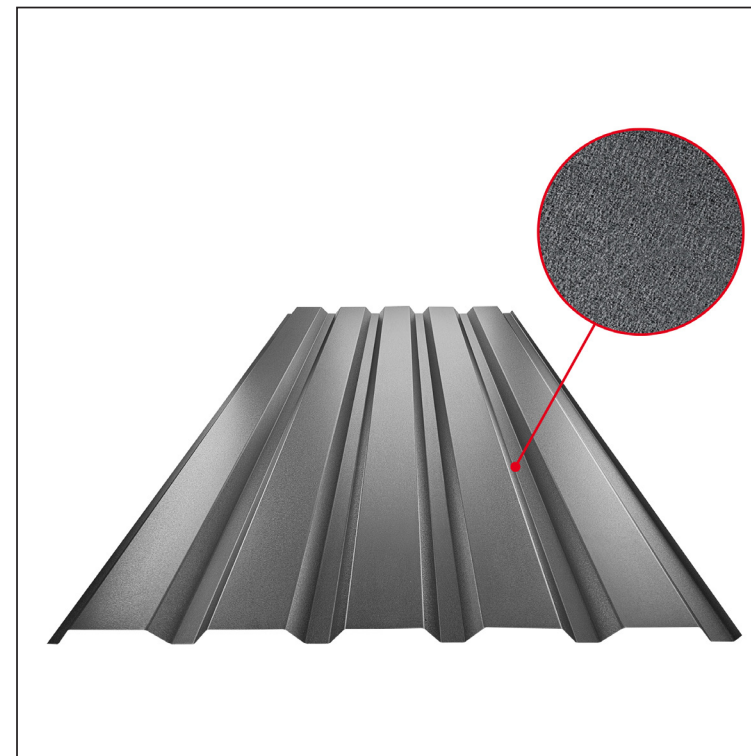

TEHNIČKI LIST FASADNI TRAPEZ TR 35B

TR-35B

ANM Pocink obojeni MATT MARCEGAGLIA – Antracit MATT – RAL 7016

Tehnički parametri [mm]	
Pokrovna širina	1060,0
Ukupna širina	1085,0
Visina profila	34,5
Debljina lima	0,50
Duljina pokrova	maks. 8000,0

INDEX	ZAMJENA	DATUM	POTPIS	VRSTA MATERIJALA	RAZRED OTPADA	TEŽINA kg	RAZMJER
				DIMENZIJA – POLUPROIZVOD			
				POMOĆNA OPREMA		STN	OZNAKA ZA SORTIRANJE
				IZRADIO Ing. Kluska M.		BILJEŠKA	REDNI BROJ POZICIJE
				TESTIRAO		STARI NACRT	BROJ NACRTA
				TEHNOLOG	TEHNOLOG		
				NAZIV PROIZVODA Fasadni trapez TR 35B		Broj stranica	TR-35B

Izrađeno: 05.06.2026 17:01:52

Podaci su podložni tehničkim promjenama