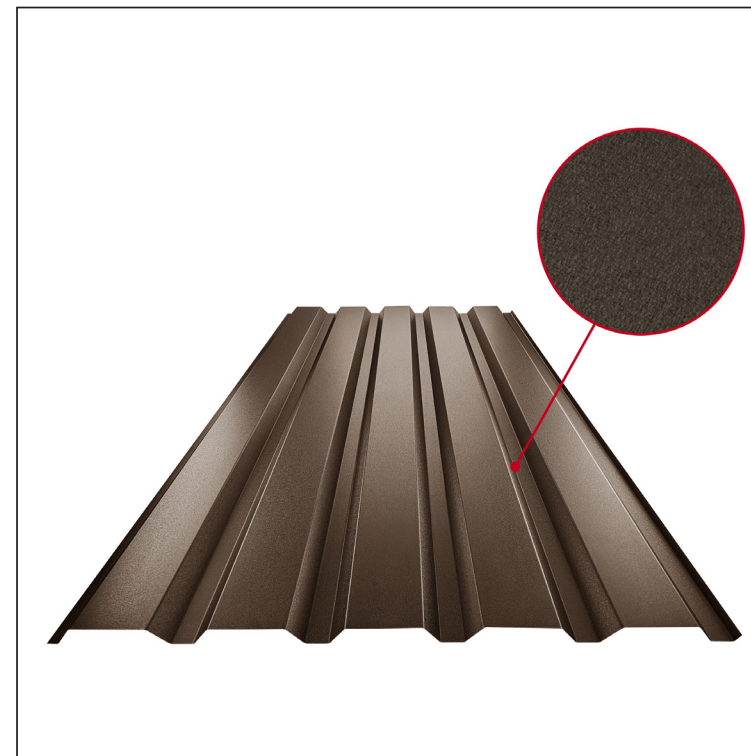

TEHNIČKI LIST

FASADNI TRAPEZ TR 35B

TR-35B

TMM Pocink obojeni MATT MARCEGAGLIA – Testa di Moro MATT – RAL 8028

| | | | | | | | |
|--------------------------|---------|-----------------------|---------------|------------------------|----------------------|------------------------|----------|
| INDEX | ZAMJENA | DATUM | POTPIS | KJG QUALITY® | TR35 | Scan code for 3D model | |
| VRSTA MATERIJALA | | | RAZRED OTPADA | TEŽINA kg | RAZMJER | | |
| DIMENZIJA – POLUPROIZVOD | | | | STN | OZNAKA ZA SORTIRANJE | | |
| POMOĆNA OPREMA | | | | BILJEŠKA | REDNI BROJ POZICIJE | | |
| IZRADIO Ing. Kluska M. | | | | STARI NACRT | BROJ NACRTA | | |
| TESTIRAO | | TEHNOLOG | | | | | |
| NAZIV PROIZVODA | | Fasadni trapez TR 35B | | Broj stranica | TR-35B | | Stranica |

Izrađeno: 22.04.2026 10:00:35

Podaci su podložni tehničkim promjenama

| Tehnički parametri [mm] | |
|-------------------------|--------------|
| Pokrovna širina | 1060,0 |
| Ukupna širina | 1085,0 |
| Visina profila | 34,5 |
| Debljina lima | 0,50 |
| Duljina pokrova | maks. 8000,0 |