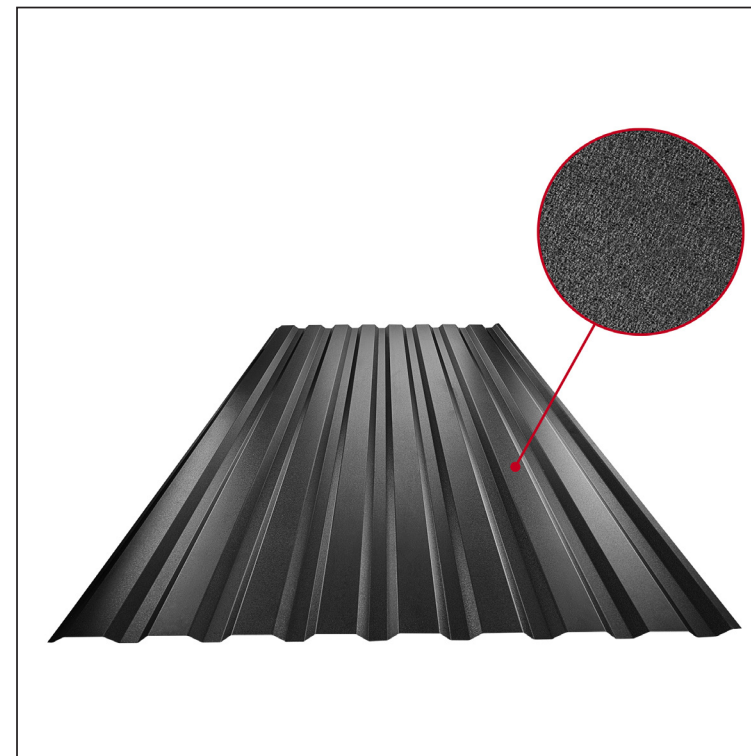

## FASADNI TRAPEZ TR 18B

# TR-18B

**ICM** Pocink obojeni MATT MARCEGAGLIA – Intenzivno crna MATT – RAL 9005

INDEX	ZAMJENA	DATUM	POTPIS	<b>KJG</b>	<b>TR18</b>	Scan code for 3D model	
VRSTA MATERIJALA				TEŽINA kg		RAZMJER	
DIMENZIJA – POLUPROIZVOD				STN		OZNAKA ZA SORTIRANJE	
POMOĆNA OPREMA				BILJEŠKA		REDNI BROJ POZICIJE	
IZRADIO Ing. Kluska M.				STARI NACRT		BROJ NACRTA	
TESTIRAO				TEHNOLOG		NAZIV PROIZVODA	
TEHNOLOG				Fasadni trapez TR 18B		BROJ STRANICA	
NAZIV PROIZVODA				Fasadni trapez TR 18B		STRANICA	
TEHNOLOG				Fasadni trapez TR 18B		STRANICA	

Tehnički parametri [mm]	
Pokrovna širina	1100,0
Ukupna širina	1138,0
Visina profila	18,0
Debljina lima	0,50
Duljina pokrova	maks. 8000,0

Izrađeno: 05.06.2026 08:08:40

Podaci su podložni tehničkim promjenama