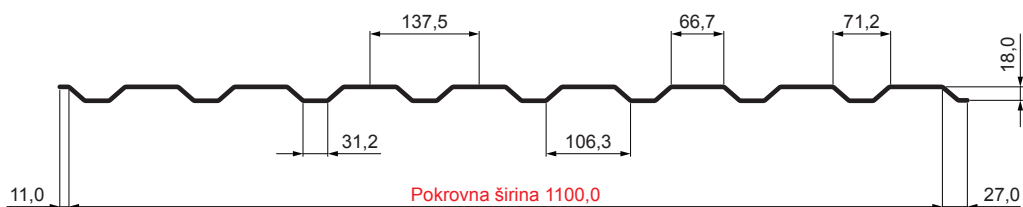

TEHNIČKI LIST

FASADNI TRAPEZ TR 18B

TR-18B

ICM Pocink obojeni MATT MARCEGAGLIA – Intenzivno crna MATT – RAL 9005

Tehnički parametri [mm]	
Pokrovna širina	1100,0
Ukupna širina	1138,0
Visina profila	18,0
Debljina lima	0,50
Duljina pokrova	maks. 8000,0

INDEX	ZAMJENA	DATUM	POTPIS	VRSTA MATERIJALA	RAZRED OTPADA	TEŽINA kg	RAZMJER
				DIMENZIJA – POLUPROIZVOD			
				POMOĆNA OPREMA		STN	OZNAKA ZA SORTIRANJE
				IZRADIO Ing. Kluska M.		BILJEŠKA	REDNI BROJ POZICIJE
				TESTIRAO		STARI NACRT	BROJ NACRTA
				TEHNOLOG	TEHNOLOG		
				NAZIV PROIZVODA Fasadni trapez TR 18B		Broj stranica	TR-18B Stranica