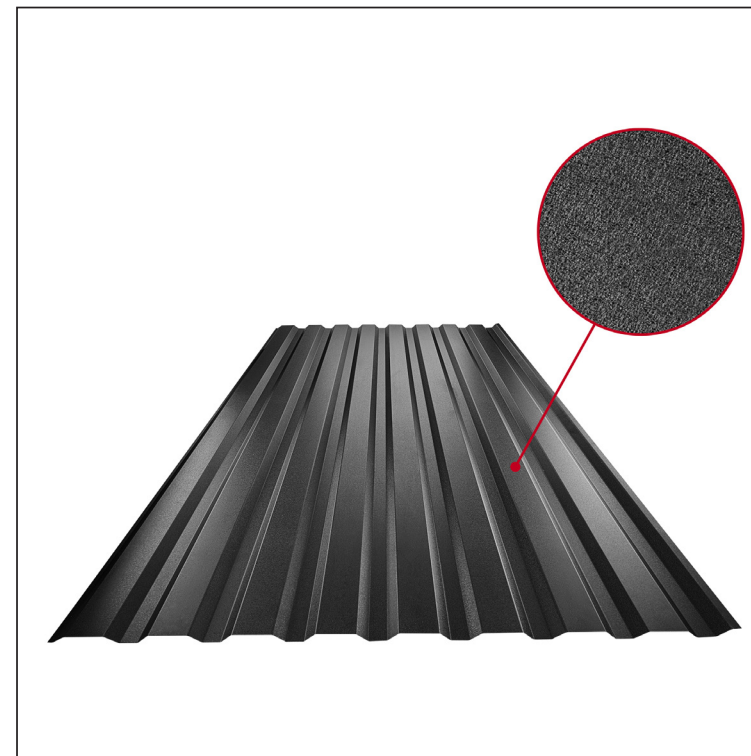

TEHNIČKI LIST

FASADNI TRAPEZ TR 18B

TR-18B

ICM Pocink obojeni MATT MARCEGAGLIA – Intenzivno crna MATT – RAL 9005

Tehnički parametri [mm]	
Pokrovna širina	1100,0
Ukupna širina	1138,0
Visina profila	18,0
Debljina lima	0,50
Duljina pokrova	maks. 8000,0

INDEX	ZAMJENA	DATUM	POTPIS	VRSTA MATERIJALA	RAZRED OTPADA	TEŽINA kg	RAZMJER
				DIMENZIJA – POLUPROIZVOD			
				POMOĆNA OPREMA		STN	OZNAKA ZA SORTIRANJE
				IZRADIO Ing. Kluska M.		BILJEŠKA	REDNI BROJ POZICIJE
				TESTIRAO		STARI NACRT	BROJ NACRTA
				TEHNOLOG	TEHNOLOG		
				NAZIV PROIZVODA Fasadni trapez TR 18B		Broj stranica	TR-18B Stranica