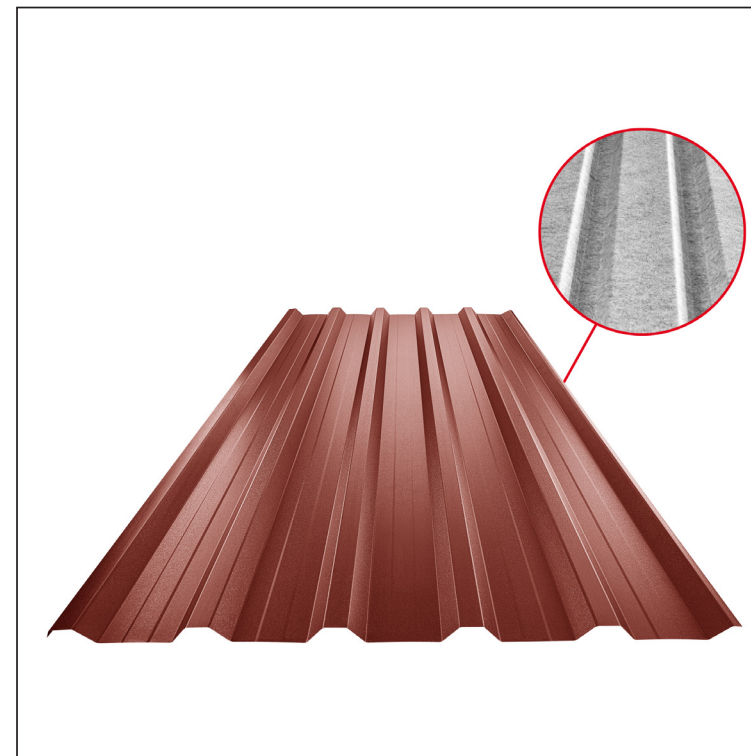

TEHNIČKI LIST

KROVNI TRAPEZNI POKROV S POJAČANJEM

TR 35A+ SQ (sound – aqua)

TR-35A+ SQ

OCM Pocink obojeni MATT MARCEGAGLIA – Vlnsko crvena MATT – RAL 3009

INDEX	ZAMJENA	DATUM	POTPIS	KJG QUALITY®	TR35	Scan code for 3D model	QR CODE
VRSTA MATERIJALA			RAZRED OTPADA	TEŽINA kg	RAZMJER		
DIMENZIJA – POLUPROIZVOD				STN	OZNAKA ZA SORTIRANJE		
POMOĆNA OPREMA				BILJEŠKA	REDNI BROJ POZICIJE		
IZRADIO	Ing. Kluska M.			STARI NACRT	BROJ NACRTA		
TEHNOLOG	TEHNOLOG			STARI NACRT	BROJ NACRTA		
NAZIV PROIZVODA	Krovni trapezni pokrov s pojačanjem TR 35A+ SQ (sound – aqua)			Broj stranica	TR-35A+ SQ Stranica		

Izrađeno: 21.04.2026 22:44:49

Podaci su podložni tehničkim promjenama

Tehnički parametri [mm]	
Pokrovna širina	1060,0
Ukupna širina	1085,0
Visina profila	34,5
Debljina lima	0,50
Duljina pokrova	maks. 8000,0