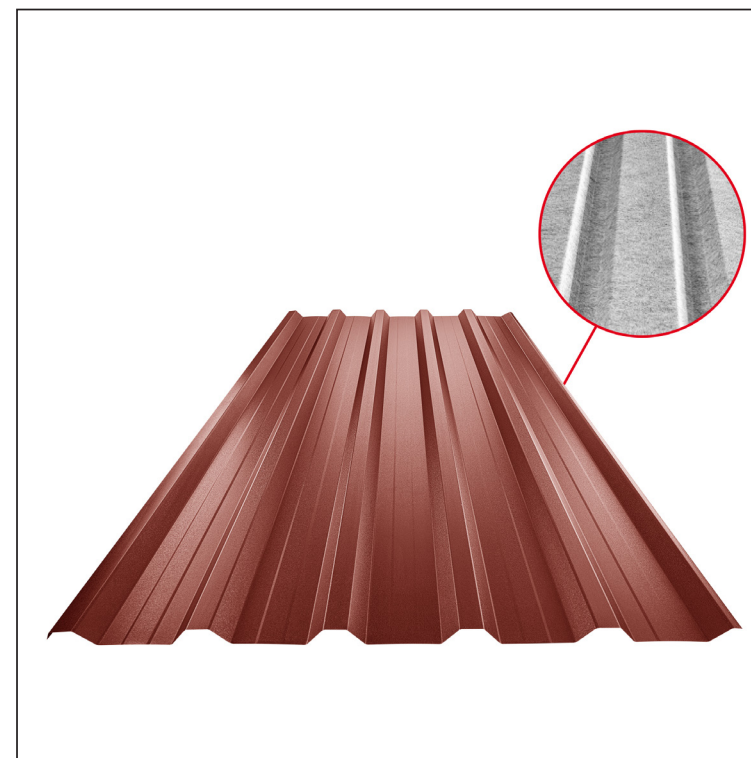

TEHNIČKI LIST

KROVNI TRAPEZNI POKROV S POJAČANJEM

TR 35A+ SQ (sound – aqua)

TR-35A+ SQ

OCM Pocink obojeni MATT MARCEGAGLIA – Vlnsko crvena MATT – RAL 3009

| | | | | | | | |
|--------------------------|---|-------|---------------|------------------------|----------------------|------------------------|----------|
| INDEX | ZAMJENA | DATUM | POTPIS | KJG QUALITY® | TR35 | Scan code for 3D model | |
| VRSTA MATERIJALA | | | RAZRED OTPADA | TEŽINA kg | RAZMJER | | |
| DIMENZIJA – POLUPROIZVOD | | | | STN | OZNAKA ZA SORTIRANJE | | |
| POMOĆNA OPREMA | | | | BILJEŠKA | REDNI BROJ POZICIJE | | |
| IZRADIO | Ing. Kluska M. | | | STARI NACRT | BROJ NACRTA | | |
| TEHNOLOG | TEHNOLOG | | | STARI NACRT | BROJ NACRTA | | |
| NAZIV PROIZVODA | Krovni trapezni pokrov s pojačanjem TR 35A+ SQ (sound – aqua) | | | Broj stranica | TR-35A+ SQ | | Stranica |