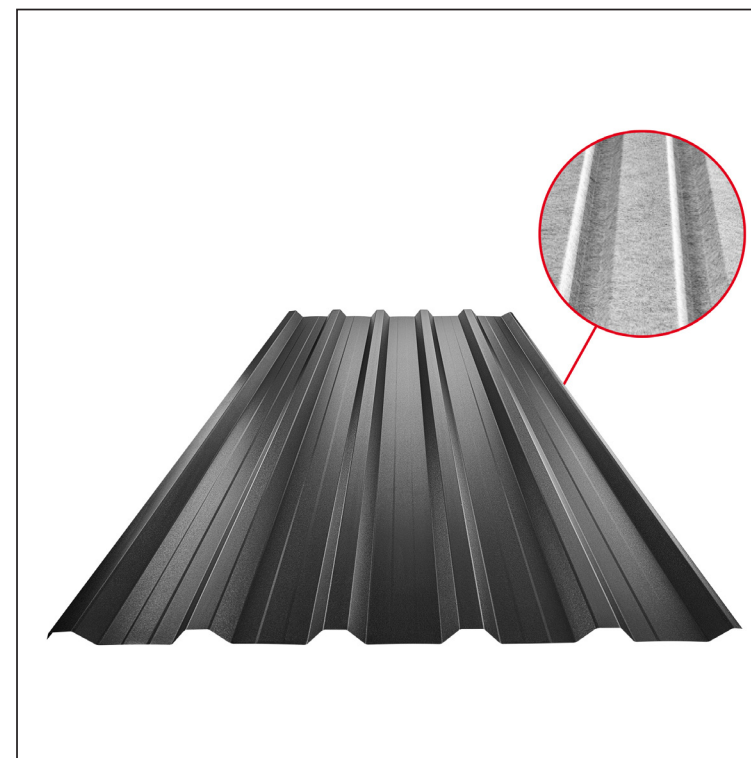

TEHNIČKI LIST

KROVNI TRAPEZNI POKROV S POJAČANJEM

TR 35A+ SQ (sound – aqua)

TR-35A+ SQ

ICM Pocink obojeni MATT MARCEGAGLIA – Intenzivno crna MATT – RAL 9005

INDEX	ZAMJENA	DATUM	POTPIS	KJG QUALITY®	TR35	Scan code for 3D model	
VRSTA MATERIJALA			RAZRED OTPADA	TEŽINA kg	RAZMJER		
DIMENZIJA – POLUPROIZVOD				STN	OZNAKA ZA SORTIRANJE		
POMOĆNA OPREMA				BILJEŠKA	REDNI BROJ POZICIJE		
IZRADIO Ing. Kluska M.				STARI NACRT	BROJ NACRTA		
TESTIRAO		TEHNOLOG		STARI NACRT	BROJ NACRTA		
NAZIV PROIZVODA		Krovni trapezni pokrov s pojačanjem TR 35A+ SQ (sound – aqua)		Broj stranica	TR-35A+ SQ		Stranica

Izrađeno: 05.06.2026 07:50:03

Podaci su podložni tehničkim promjenama

Tehnički parametri [mm]	
Pokrovna širina	1060,0
Ukupna širina	1085,0
Visina profila	34,5
Debljina lima	0,50
Duljina pokrova	maks. 8000,0