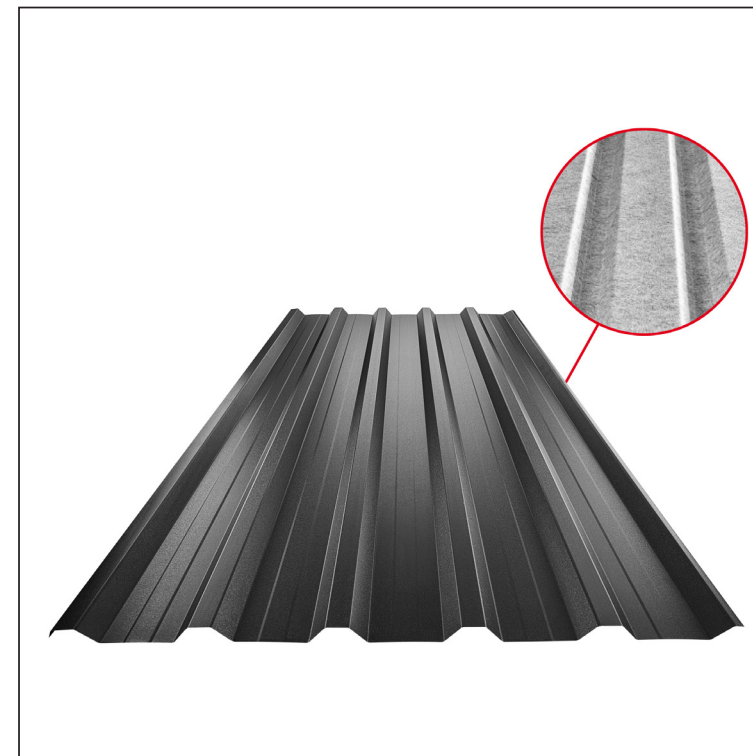

# TR-35A+ SQ

**ICM** Pocink obojeni MATT MARCEGAGLIA – Intenzivno crna MATT – RAL 9005

INDEX	ZAMJENA	DATUM	POTPIS	<b>KJG</b> QUALITY®	<b>TR35</b>	Scan code for 3D model	
VRSTA MATERIJALA			RAZRED OTPADA	TEŽINA kg	RAZMJER		
DIMENZIJA – POLUPROIZVOD				STN	OZNAKA ZA SORTIRANJE		
POMOĆNA OPREMA				BILJEŠKA	REDNI BROJ POZICIJE		
IZRADIO	Ing. Kluska M.			STARI NACRT	BROJ NACRTA		
TEHNOLOG	TEHNOLOG			STARI NACRT	BROJ NACRTA		
NAZIV PROIZVODA	Krovni trapezni pokrov s pojačanjem TR 35A+ SQ (sound – aqua)			Broj stranica	TR-35A+ SQ		Stranica