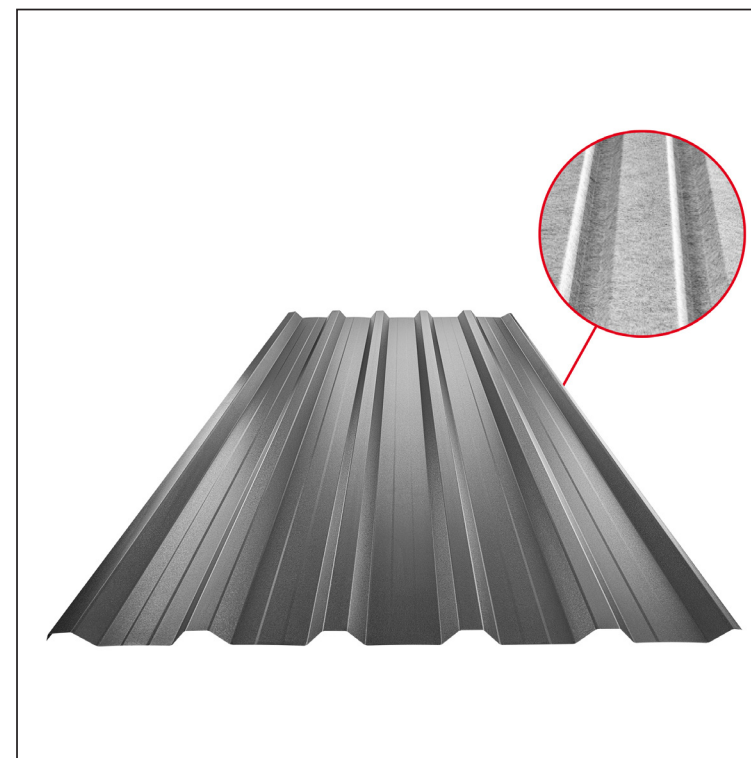

TEHNIČKI LIST

KROVNI TRAPEZNI POKROV S POJAČANJEM

TR 35A+ SQ (sound – aqua)

TR-35A+ SQ

SQ = FILC PROTIV KONDENZACIJE I BUKE debljina 3–4 mm
 info: SQ (sound-zvuk, aqua-voda)

ANM Pocink obojeni MATT MARCEGAGLIA – Antracit MATT – RAL 7016

INDEX	ZAMJENA	DATUM	POTPIS	KJG QUALITY®	TR35	Scan code for 3D model	
VRSTA MATERIJALA			RAZRED OTPADA	TEŽINA kg	RAZMJER		
DIMENZIJA – POLUPROIZVOD				STN	OZNAKA ZA SORTIRANJE		
POMOĆNA OPREMA				BILJEŠKA	REDNI BROJ POZICIJE		
IZRADIO	Ing. Kluska M.			STARI NACRT	BROJ NACRTA		
TEHNOLOG	TEHNOLOG			STARI NACRT	BROJ NACRTA		
NAZIV PROIZVODA	Krovni trapezni pokrov s pojačanjem TR 35A+ SQ (sound – aqua)			Broj stranica	TR-35A+ SQ		Stranica

Izrađeno: 08.06.2026 05:32:17

Podaci su podložni tehničkim promjenama

Tehnički parametri [mm]	
Pokrovna širina	1060,0
Ukupna širina	1085,0
Visina profila	34,5
Debljina lima	0,50
Duljina pokrova	maks. 8000,0