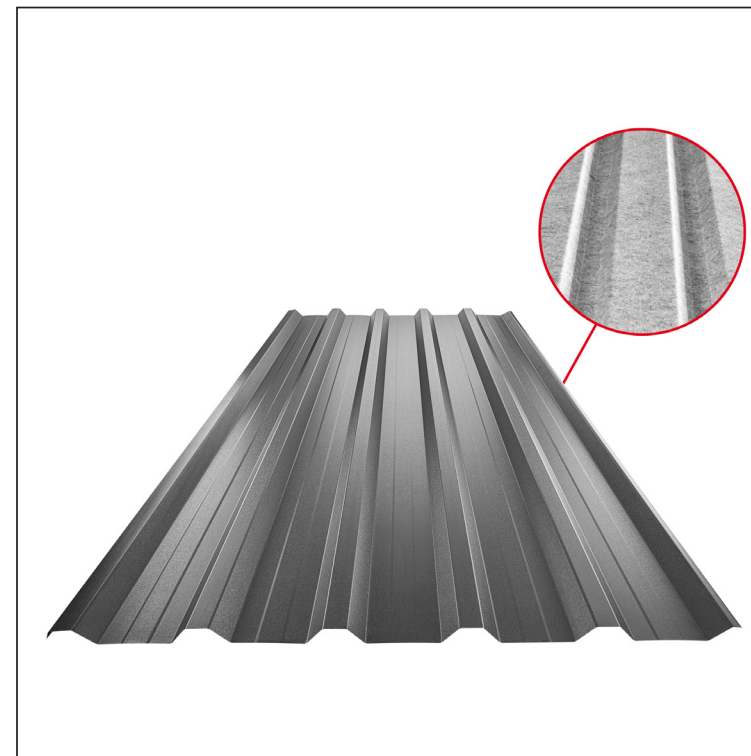

TEHNIČKI LIST

KROVNI TRAPEZNI POKROV S POJAČANJEM

TR 35A+ SQ (sound – aqua)

TR-35A+ SQ

ANM Pocink obojeni MATT MARCEGAGLIA – Antracit MATT – RAL 7016

Tehnički parametri [mm]	
Pokrovna širina	1060,0
Ukupna širina	1085,0
Visina profila	34,5
Debljina lima	0,50
Duljina pokrova	maks. 8000,0

INDEX	ZAMJENA	DATUM	POTPIS	KJG QUALITY®	TR35	Scan code for 3D model	QR
VRSTA MATERIJALA			RAZRED OTPADA	TEŽINA kg	RAZMJER		
DIMENZIJA – POLUPROIZVOD				STN	OZNAKA ZA SORTIRANJE		
POMOĆNA OPREMA				BILJEŠKA	REDNI BROJ POZICIJE		
IZRADIO Ing. Kluska M.				STARI NACRT	BROJ NACRTA		
TESTIRAO			TEHNOLOG				
NAZIV PROIZVODA			Krovni trapezni pokrov s pojačanjem TR 35A+ SQ (sound – aqua)		Broj stranica	TR-35A+ SQ	Stranica