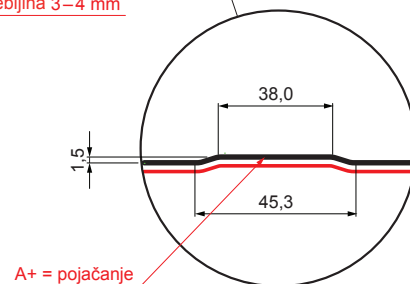

TEHNIČKI LIST

KROVNI TRAPEZNI POKROV S POJAČANJEM

TR 35A+ SQ (sound – aqua)

TR-35A+ SQ

SQ = FILC PROTIV KONDENZACIJE I BUKE debljina 3–4 mm
 info: SQ (sound-zvuk, aqua-voda)

ANM Pocink obojeni MATT MARCEGAGLIA – Antracit MATT – RAL 7016

INDEX	ZAMJENA	DATUM	POTPIS	KJG QUALITY®	TR35	Scan code for 3D model	
VRSTA MATERIJALA			RAZRED OTPADA	TEŽINA kg	RAZMJER		
DIMENZIJA – POLUPROIZVOD				STN	OZNAKA ZA SORTIRANJE		
POMOĆNA OPREMA				BILJEŠKA	REDNI BROJ POZICIJE		
IZRADIO	Ing. Kluska M.			STARI NACRT	BROJ NACRTA		
TEHNOLOG	TEHNOLOG			STARI NACRT	BROJ NACRTA		
NAZIV PROIZVODA	Krovni trapezni pokrov s pojačanjem TR 35A+ SQ (sound – aqua)			Broj stranica	TR-35A+ SQ		Stranica

Izrađeno: 08.06.2026 05:32:17

Podaci su podložni tehničkim promjenama

Tehnički parametri [mm]	
Pokrovna širina	1060,0
Ukupna širina	1085,0
Visina profila	34,5
Debljina lima	0,50
Duljina pokrova	maks. 8000,0