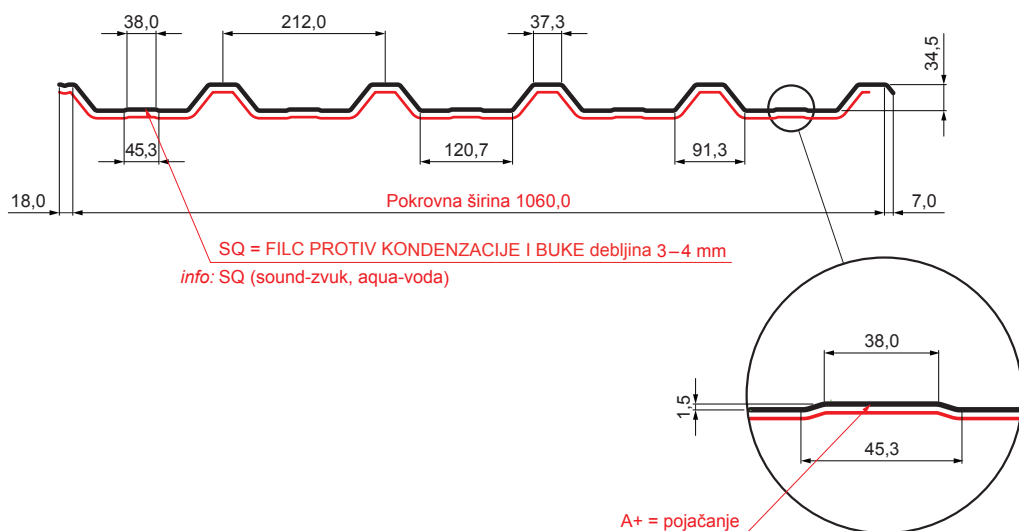

TEHNIČKI LIST

KROVNI TRAPEZNI POKROV S POJAČANJEM

TR 35A+ SQ (sound – aqua)

TR-35A+ SQ

ANM Pocink obojeni MATT MARCEGAGLIA – Antracit MATT – RAL 7016

Tehnički parametri [mm]	
Pokrovna širina	1060,0
Ukupna širina	1085,0
Visina profila	34,5
Debljina lima	0,50
Duljina pokrova	maks. 8000,0

INDEX	ZAMJENA	DATUM	POTPIS	KJG QUALITY®	TR35	Scan code for 3D model	QR
VRSTA MATERIJALA			RAZRED OTPADA	TEŽINA kg	RAZMJER		
DIMENZIJA – POLUPROIZVOD				STN	OZNAKA ZA SORTIRANJE		
POMOĆNA OPREMA				BILJEŠKA	REDNI BROJ POZICIJE		
IZRADIO Ing. Kluska M.				STARI NACRT	BROJ NACRTA		
TESTIRAO			TEHNOLOG				
NAZIV PROIZVODA			Krovni trapezni pokrov s pojačanjem TR 35A+ SQ (sound – aqua)		Broj stranica	TR-35A+ SQ	Stranica