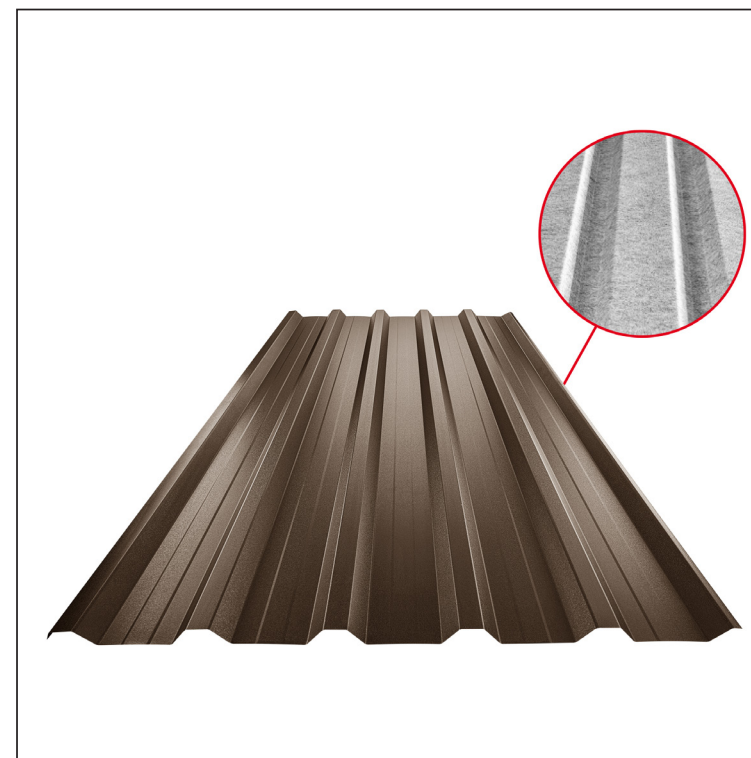

TEHNIČKI LIST

KROVNI TRAPEZNI POKROV S POJAČANJEM

TR 35A+ SQ (sound – aqua)

TR-35A+ SQ

TMM Pocink obojeni MATT MARCEGAGLIA – Testa di Moro MATT – RAL 8028

INDEX	ZAMJENA	DATUM	POTPIS	KJG QUALITY®	TR35	Scan code for 3D model	QR CODE
VRSTA MATERIJALA			RAZRED OTPADA	TEŽINA kg	RAZMJER		
DIMENZIJA – POLUPROIZVOD				STN	OZNAKA ZA SORTIRANJE		
POMOĆNA OPREMA				BILJEŠKA	REDNI BROJ POZICIJE		
IZRADIO	Ing. Kluska M.			STARI NACRT	BROJ NACRTA		
TEHNOLOG	TEHNOLOG			STARI NACRT	BROJ NACRTA		
NAZIV PROIZVODA	Krovni trapezni pokrov s pojačanjem TR 35A+ SQ (sound – aqua)			Broj stranica	TR-35A+ SQ		Stranica

Izrađeno: 06.06.2026 12:19:22

Podaci su podložni tehničkim promjenama

Tehnički parametri [mm]	
Pokrovna širina	1060,0
Ukupna širina	1085,0
Visina profila	34,5
Debljina lima	0,50
Duljina pokrova	maks. 8000,0