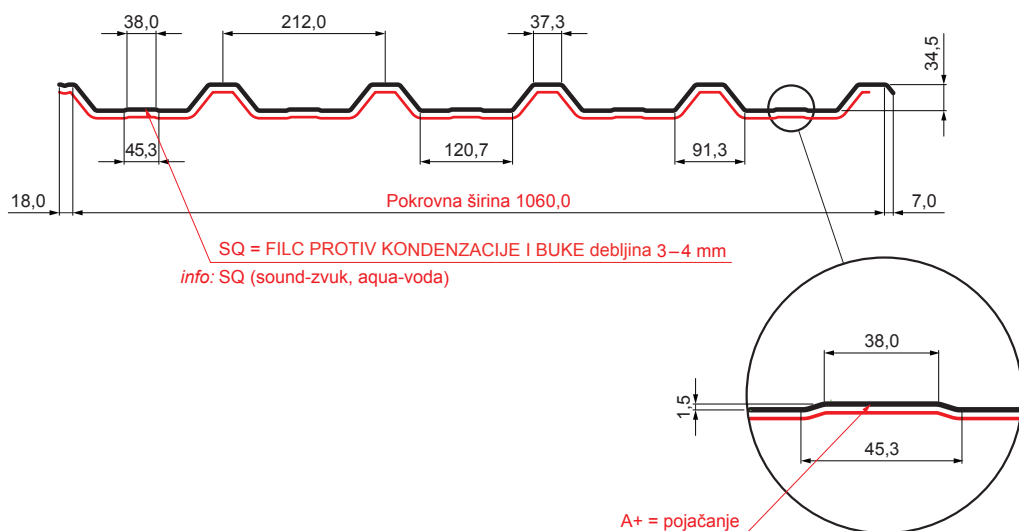

TEHNIČKI LIST

KROVNI TRAPEZNI POKROV S POJAČANJEM

TR 35A+ SQ (sound – aqua)

TR-35A+ SQ

TMM Pocink obojeni MATT MARCEGAGLIA – Testa di Moro MATT – RAL 8028

INDEX	ZAMJENA	DATUM	POTPIS	KJG QUALITY®	TR35	Scan code for 3D model	
VRSTA MATERIJALA			RAZRED OTPADA	TEŽINA kg	RAZMJER		
DIMENZIJA – POLUPROIZVOD				STN	OZNAKA ZA SORTIRANJE		
POMOĆNA OPREMA				BILJEŠKA	REDNI BROJ POZICIJE		
IZRADIO Ing. Kluska M.				STARI NACRT	BROJ NACRTA		
TESTIRAO		TEHNOLOG					
NAZIV PROIZVODA		Krovni trapezni pokrov s pojačanjem TR 35A+ SQ (sound – aqua)		Broj stranica	TR-35A+ SQ		Stranica

Izrađeno: 06.06.2026 12:36:22

Podaci su podložni tehničkim promjenama

Tehnički parametri [mm]	
Pokrovna širina	1060,0
Ukupna širina	1085,0
Visina profila	34,5
Debljina lima	0,50
Duljina pokrova	maks. 8000,0