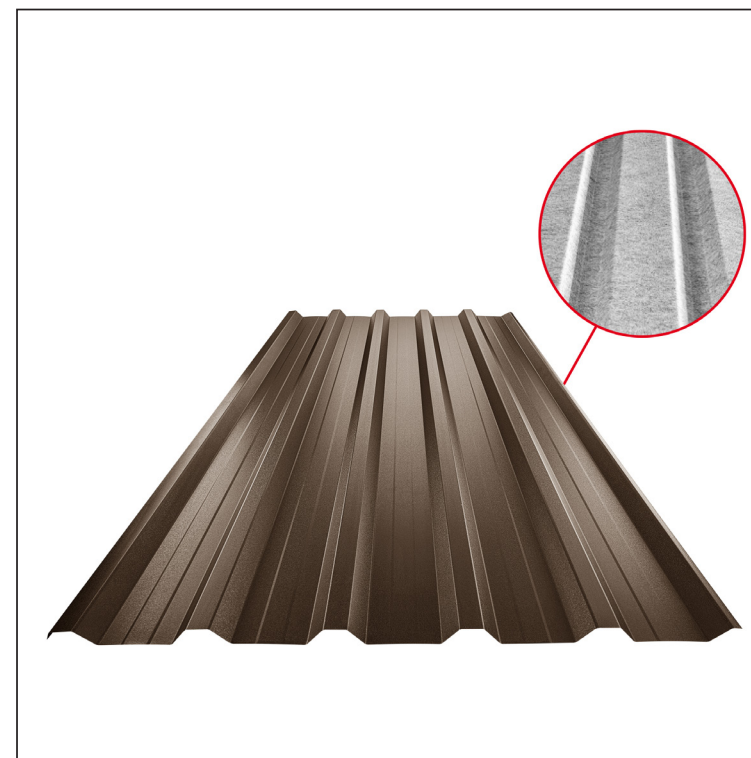

# TR-35A+ SQ

**TMM** Pocink obojeni MATT MARCEGAGLIA – Testa di Moro MATT – RAL 8028

INDEX	ZAMJENA	DATUM	POTPIS	<b>KJG</b> QUALITY®	<b>TR35</b>	Scan code for 3D model	QR CODE
VRSTA MATERIJALA			RAZRED OTPADA	TEŽINA kg	RAZMJER		
DIMENZIJA – POLUPROIZVOD				STN	OZNAKA ZA SORTIRANJE		
POMOĆNA OPREMA				BILJEŠKA	REDNI BROJ POZICIJE		
IZRADIO	Ing. Kluska M.			STARI NACRT	BROJ NACRTA		
TEHNOLOG	TEHNOLOG			STARI NACRT	BROJ NACRTA		
NAZIV PROIZVODA	Krovni trapezni pokrov s pojačanjem TR 35A+ SQ (sound – aqua)			Broj stranica	TR-35A+ SQ		Stranica