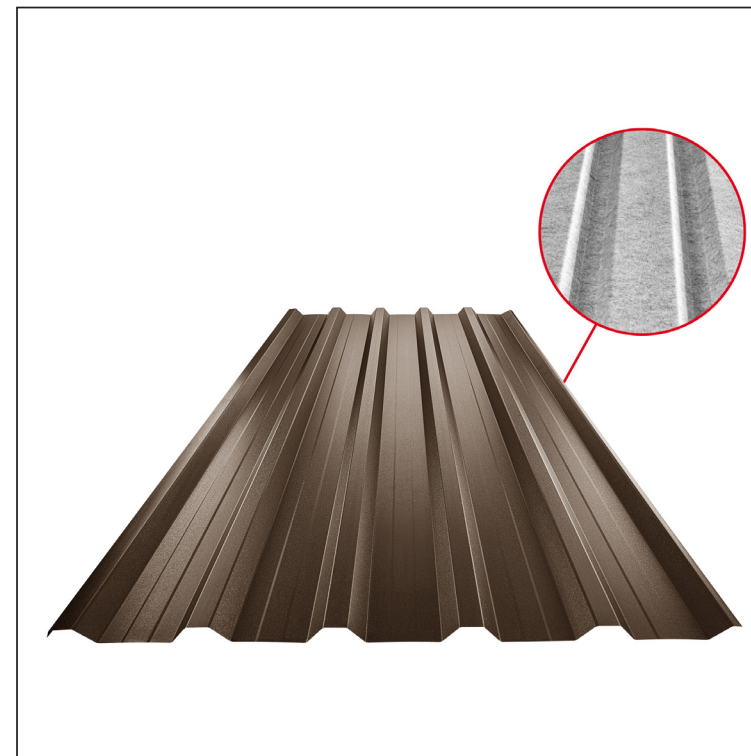

## TR 35A+ SQ (sound – aqua)

# TR-35A+ SQ

**TMM** Pocink obojeni MATT MARCEGAGLIA – Testa di Moro MATT – RAL 8028

INDEX	ZAMJENA	DATUM	POTPIS	<b>KJG</b> QUALITY®	<b>TR35</b>	Scan code for 3D model	
VRSTA MATERIJALA			RAZRED OTPADA	TEŽINA kg	RAZMJER		
DIMENZIJA – POLUPROIZVOD				STN	OZNAKA ZA SORTIRANJE		
POMOĆNA OPREMA				BILJEŠKA	REDNI BROJ POZICIJE		
IZRADIO Ing. Kluska M.				STARI NACRT	BROJ NACRTA		
TESTIRAO		TEHNOLOG					
NAZIV PROIZVODA		Krovni trapezni pokrov s pojačanjem TR 35A+ SQ (sound – aqua)		Broj stranica	TR-35A+ SQ		Stranica