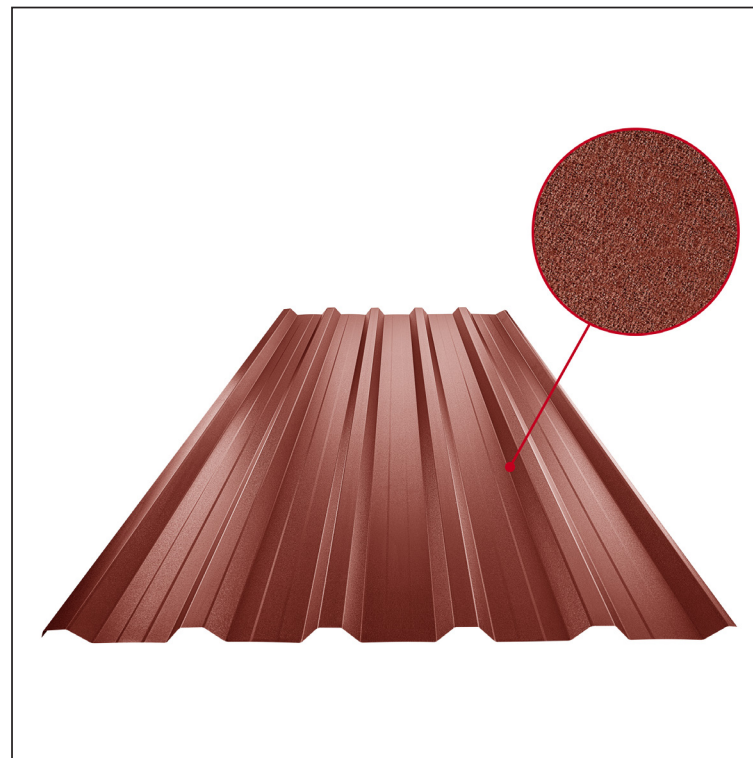

TEHNIČKI LIST

KROVNI TRAPEZNI POKROV S POJAČANJEM TR 35A+ TR-35A+

A+ = pojačanje

OCM Pocink obojeni MATT MARCEGAGLIA – Vinsko crvena MATT – RAL 3009

Tehnički parametri [mm]	
Pokrovna širina	1060,0
Ukupna širina	1085,0
Visina profila	34,5
Debljina lima	0,50
Duljina pokrova	maks. 8000,0

INDEX	ZAMJENA	DATUM	POTPIS	KJG QUALITY®	TR35	Scan code for 3D model	
VRSTA MATERIJALA			RAZRED OTPADA	TEŽINA kg	RAZMJER		
DIMENZIJA – POLUPROIZVOD				STN	OZNAKA ZA SORTIRANJE		
POMOĆNA OPREMA				BILJEŠKA	REDNI BROJ POZICIJE		
IZRADIO Ing. Kluska M.				STARI NACRT	BROJ NACRTA		
TESTIRAO		TEHNOLOG		NAZIV PROIZVODA		Krovni trapezni pokrov s pojačanjem TR 35A+	
				Broj stranica	TR-35A+		Stranica