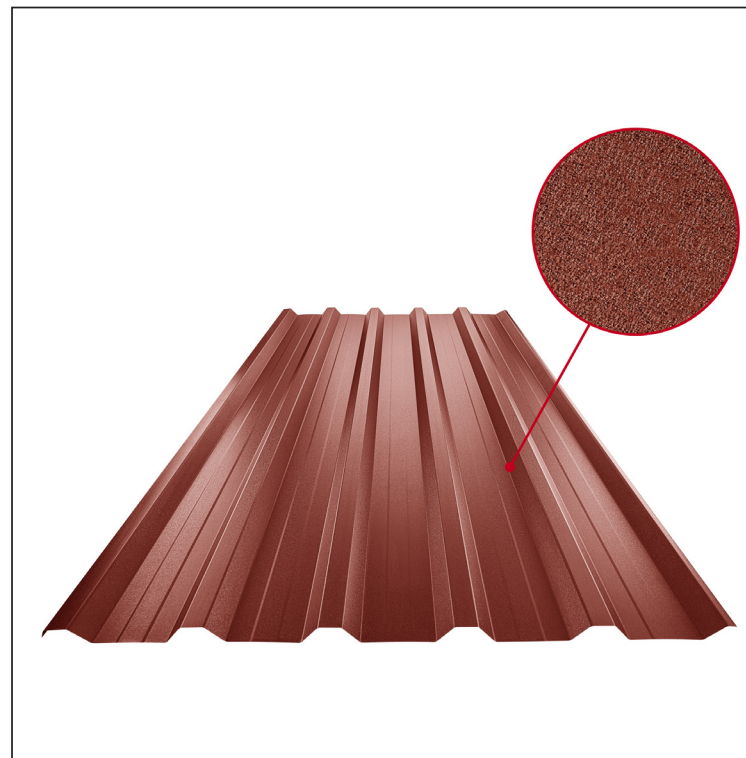

# KROVNI TRAPEZNI POKROV S POJAČANJEM TR 35A+ TR-35A+

A+ = pojačanje

**OCM** Pocink obojeni MATT MARCEGAGLIA – Vinsko crvena MATT – RAL 3009

Tehnički parametri [mm]	
Pokrovna širina	1060,0
Ukupna širina	1085,0
Visina profila	34,5
Debljina lima	0,50
Duljina pokrova	maks. 8000,0

INDEX	ZAMJENA	DATUM	POTPIS	<b>KJG</b> QUALITY®	<b>TR35</b>	Scan code for 3D model	
VRSTA MATERIJALA			RAZRED OTPADA	TEŽINA kg	RAZMJER		
DIMENZIJA – POLUPROIZVOD				STN	OZNAKA ZA SORTIRANJE		
POMOĆNA OPREMA				BILJEŠKA	REDNI BROJ POZICIJE		
IZRADIO Ing. Kluska M.				STARI NACRT	BROJ NACRTA		
TESTIRAO		TEHNOLOG		STARI NACRT		BROJ NACRTA	
NAZIV PROIZVODA		Krovni trapezni pokrov s pojačanjem TR 35A+		Broj stranica		TR-35A+ Stranica	