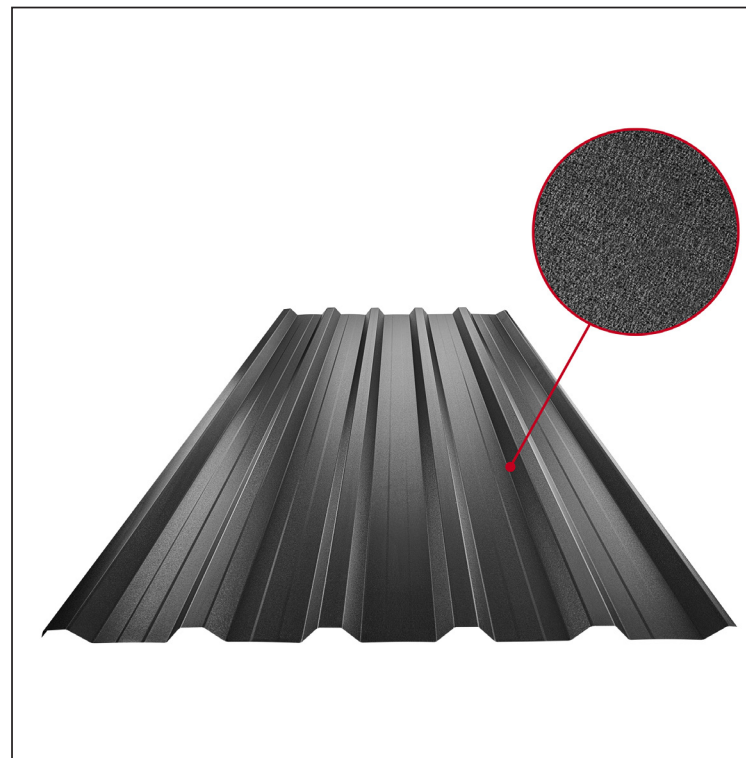

# KROVNI TRAPEZNI POKROV S POJAČANJEM TR 35A+ TR-35A+

A+ = pojačanje

**ICM** Pocink obojeni MATT MARCEGAGLIA – Intenzivno crna MATT – RAL 9005

Tehnički parametri [mm]	
Pokrovna širina	1060,0
Ukupna širina	1085,0
Visina profila	34,5
Debljina lima	0,50
Duljina pokrova	maks. 8000,0

INDEX	ZAMJENA	DATUM	POTPIS	<b>KJG</b> QUALITY®	<b>TR35</b>	Scan code for 3D model	
VRSTA MATERIJALA			RAZRED OTPADA	TEŽINA kg	RAZMJER		
DIMENZIJA – POLUPROIZVOD			STN		OZNAKA ZA SORTIRANJE		
POMOĆNA OPREMA		IZRADIO Ing. Kluska M.		BILJEŠKA		REDNI BROJ POZICIJE	
TESTIRAO		TEHNOLOG		STARI NACRT		BROJ NACRTA	
NAZIV PROIZVODA		Krovni trapezni pokrov s pojačanjem TR 35A+		Broj stranica		TR-35A+ Stranica	