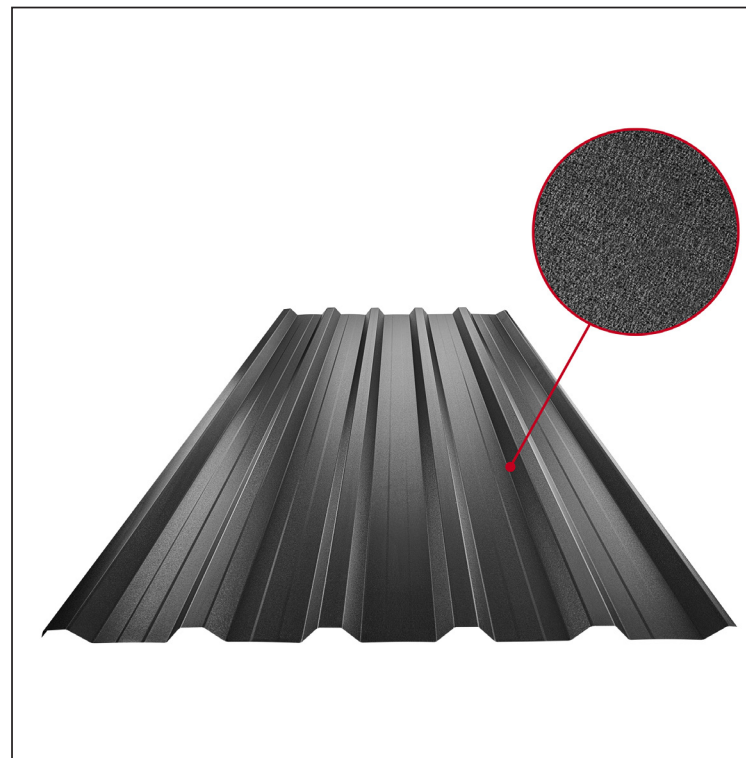

TEHNIČKI LIST

KROVNI TRAPEZNI POKROV S POJAČANJEM TR 35A+ TR-35A+

A+ = pojačanje

ICM Pocink obojeni MATT MARCEGAGLIA – Intenzivno crna MATT – RAL 9005

Tehnički parametri [mm]	
Pokrovna širina	1060,0
Ukupna širina	1085,0
Visina profila	34,5
Debljina lima	0,50
Duljina pokrova	maks. 8000,0

INDEX	ZAMJENA	DATUM	POTPIS	KJG QUALITY®	TR35	Scan code for 3D model	
VRSTA MATERIJALA			RAZRED OTPADA	TEŽINA kg	RAZMJER		
DIMENZIJA – POLUPROIZVOD				STN	OZNAKA ZA SORTIRANJE		
POMOĆNA OPREMA				BILJEŠKA	REDNI BROJ POZICIJE		
IZRADIO Ing. Kluska M.				STARI NACRT	BROJ NACRTA		
TESTIRAO		TEHNOLOG					
NAZIV PROIZVODA		Krovni trapezni pokrov s pojačanjem TR 35A+		Broj stranica	TR-35A+		Stranica