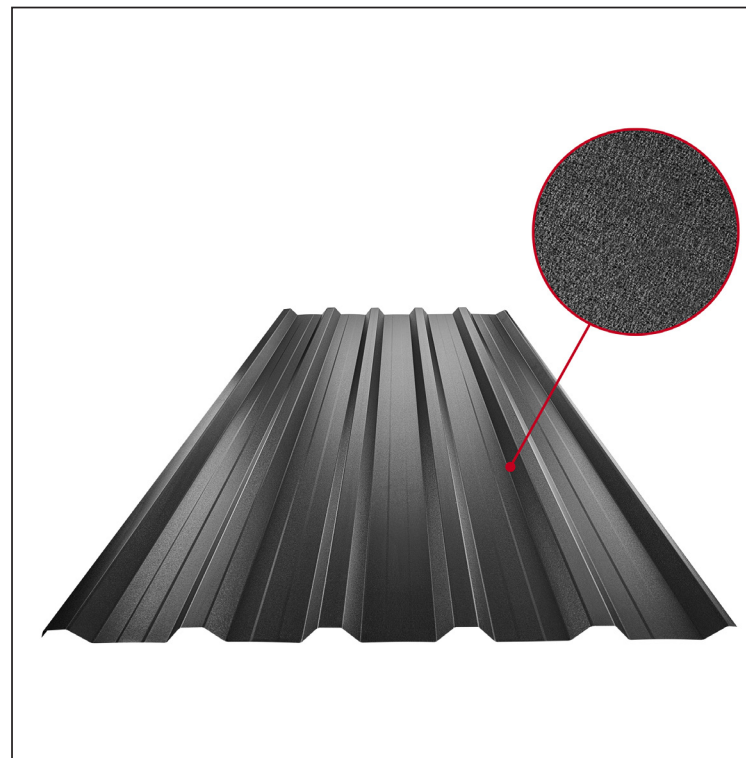

TEHNIČKI LIST

KROVNI TRAPEZNI POKROV S POJAČANJEM TR 35A+ TR-35A+

A+ = pojačanje

ICM Pocink obojeni MATT MARCEGAGLIA – Intenzivno crna MATT – RAL 9005

Tehnički parametri [mm]	
Pokrovna širina	1060,0
Ukupna širina	1085,0
Visina profila	34,5
Debljina lima	0,50
Duljina pokrova	maks. 8000,0

INDEX	ZAMJENA	DATUM	POTPIS	KJG QUALITY®	TR35	Scan code for 3D model	
VRSTA MATERIJALA			RAZRED OTPADA	TEŽINA kg	RAZMJER		
DIMENZIJA – POLUPROIZVOD			STN		OZNAKA ZA SORTIRANJE		
POMOĆNA OPREMA		IZRADIO Ing. Kluska M.		BILJEŠKA		REDNI BROJ POZICIJE	
TESTIRAO		TEHNOLOG		STARI NACRT		BROJ NACRTA	
NAZIV PROIZVODA		Krovni trapezni pokrov s pojačanjem TR 35A+		Broj stranica		TR-35A+ Stranica	