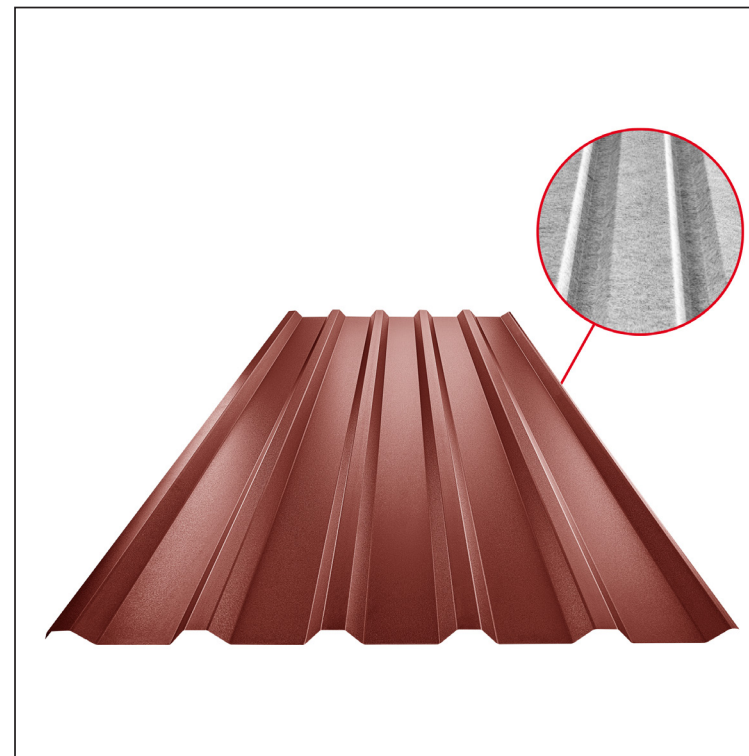

TEHNIČKI LIST

KROVNI TRAPEZNI POKROV TR 35A SQ (sound – aqua) TR-35A SQ

SQ = FILC PROTIV KONDENZACIJE I BUKE debljina 3–4 mm
 info: SQ (sound-zvuk, aqua-voda)

OCM Pocink obojeni MATT MARCEGAGLIA – Vinsko crvena MATT – RAL 3009

INDEX	ZAMJENA	DATUM	POTPIS	KJG QUALITY®	TR35	Scan code for 3D model	
VRSTA MATERIJALA			RAZRED OTPADA	TEŽINA kg	RAZMJER		
DIMENZIJA – POLUPROIZVOD				STN	OZNAKA ZA SORTIRANJE		
POMOĆNA OPREMA				BILJEŠKA	REDNI BROJ POZICIJE		
IZRADIO	Ing. Kluska M.			STARI NACRT	BROJ NACRTA		
TEHNOLOG	TEHNOLOG			STARI NACRT	BROJ NACRTA		
NAZIV PROIZVODA	Krovni trapezni pokrov TR 35A SQ (sound – aqua)			Broj stranica	TR-35A SQ		Stranica

Izrađeno: 22.04.2026 00:19:52

Podaci su podložni tehničkim promjenama

Tehnički parametri [mm]	
Pokrovna širina	1060,0
Ukupna širina	1085,0
Visina profila	34,5
Debljina lima	0,50
Duljina pokrova	maks. 8000,0