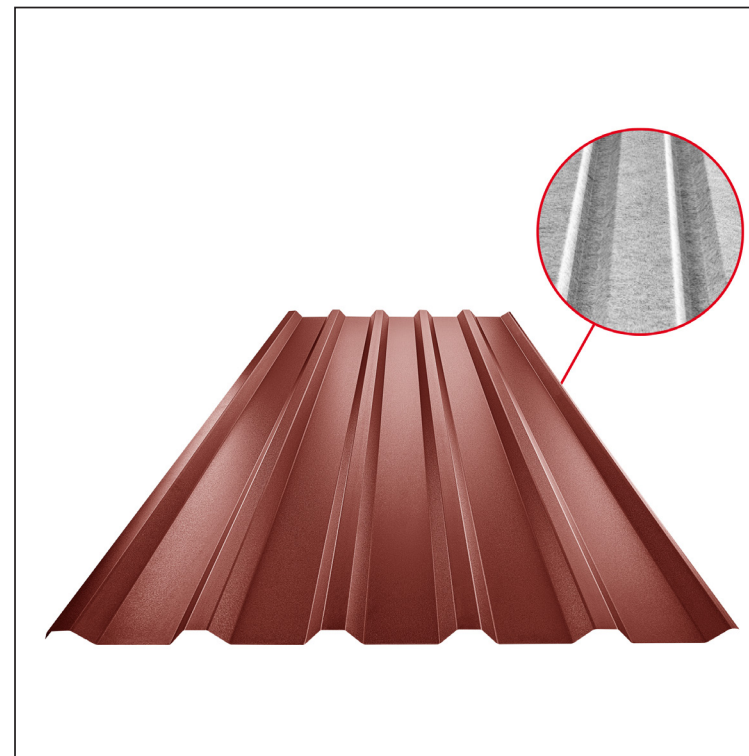

TEHNIČKI LIST

KROVNI TRAPEZNI POKROV TR 35A SQ (sound – aqua) TR-35A SQ

SQ = FILC PROTIV KONDENZACIJE I BUKE debljina 3–4 mm
 info: SQ (sound-zvuk, aqua-voda)

OCM Pocink obojeni MATT MARCEGAGLIA – Vinsko crvena MATT – RAL 3009

Tehnički parametri [mm]	
Pokrovna širina	1060,0
Ukupna širina	1085,0
Visina profila	34,5
Debljina lima	0,50
Duljina pokrova	maks. 8000,0

INDEX	ZAMJENA	DATUM	POTPIS	KJG QUALITY®	TR35	Scan code for 3D model	
VRSTA MATERIJALA			RAZRED OTPADA	TEŽINA kg	RAZMJER		
DIMENZIJA – POLUPROIZVOD				STN	OZNAKA ZA SORTIRANJE		
POMOĆNA OPREMA				BILJEŠKA	REDNI BROJ POZICIJE		
IZRADIO	Ing. Kluska M.			STARI NACRT	BROJ NACRTA		
TEHNOLOG	TEHNOLOG			STARI NACRT	BROJ NACRTA		
NAZIV PROIZVODA	Krovni trapezni pokrov TR 35A SQ (sound – aqua)			Broj stranica	TR-35A SQ Stranica		