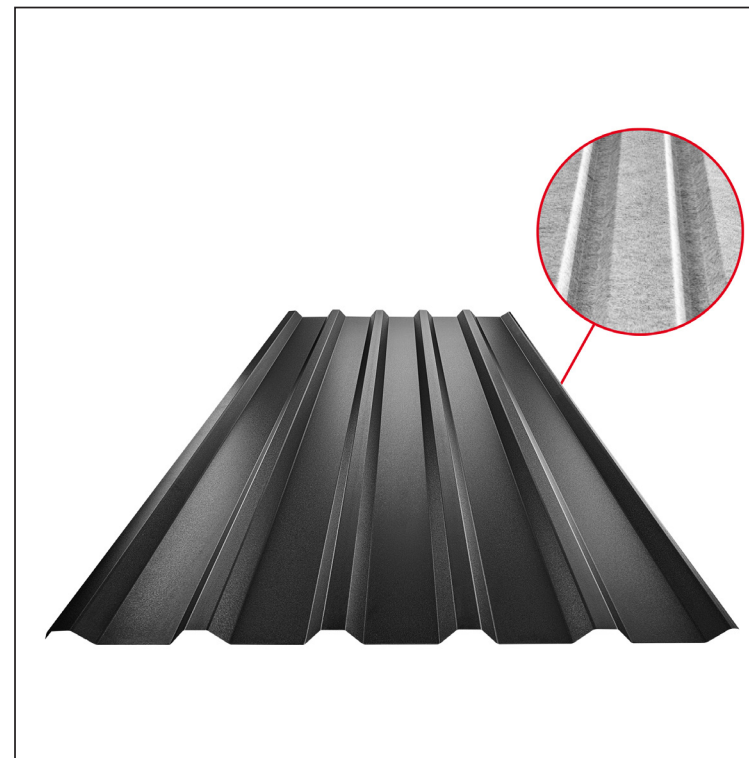

ICM Pocink obojeni MATT MARCEGAGLIA – Intenzivno crna MATT – RAL 9005

Tehnički parametri [mm]	
Pokrovna širina	1060,0
Ukupna širina	1085,0
Visina profila	34,5
Debljina lima	0,50
Duljina pokrova	maks. 8000,0

INDEX	ZAMJENA	DATUM	POTPIS	KJG QUALITY®	TR35	Scan code for 3D model	
VRSTA MATERIJALA			RAZRED OTPADA	TEŽINA kg	RAZMJER		
DIMENZIJA – POLUPROIZVOD				STN	OZNAKA ZA SORTIRANJE		
POMOĆNA OPREMA		IZRADIO Ing. Kluska M.		BILJEŠKA	REDNI BROJ POZICIJE		
TESTIRAO		TEHNOLOG		STARI NACRT	BROJ NACRTA		
NAZIV PROIZVODA		Krovni trapezni pokrov TR 35A SQ (sound – aqua)		Broj stranica	TR-35A SQ		Stranica

Izrađeno: 21.04.2026 22:52:13

Podaci su podložni tehničkim promjenama