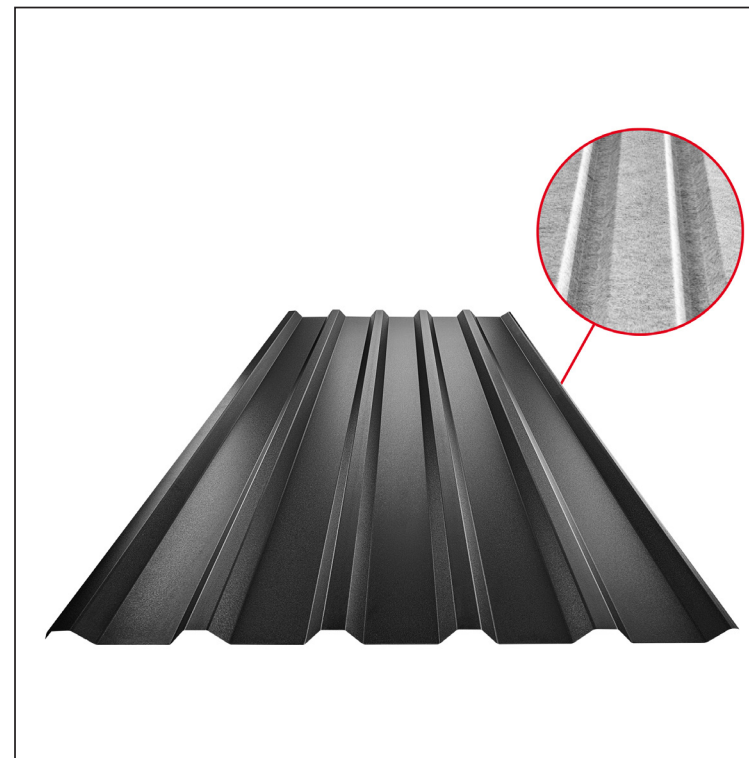

TEHNIČKI LIST

KROVNI TRAPEZNI POKROV TR 35A SQ (sound – aqua) TR-35A SQ

SQ = FILC PROTIV KONDENZACIJE I BUKE debljina 3–4 mm
 info: SQ (sound-zvuk, aqua-voda)

ICM Pocink obojeni MATT MARCEGAGLIA – Intenzivno crna MATT – RAL 9005

Tehnički parametri [mm]	
Pokrovna širina	1060,0
Ukupna širina	1085,0
Visina profila	34,5
Debljina lima	0,50
Duljina pokrova	maks. 8000,0

INDEX	ZAMJENA	DATUM	POTPIS	KJG QUALITY®	TR35	Scan code for 3D model	
VRSTA MATERIJALA			RAZRED OTPADA	TEŽINA kg	RAZMJER		
DIMENZIJA – POLUPROIZVOD				STN	OZNAKA ZA SORTIRANJE		
POMOĆNA OPREMA		IZRADIO Ing. Kluska M.		BILJEŠKA	REDNI BROJ POZICIJE		
TESTIRAO		TEHNOLOG		STARI NACRT	BROJ NACRTA		
NAZIV PROIZVODA		Krovni trapezni pokrov TR 35A SQ (sound – aqua)		Broj stranica	TR-35A SQ		Stranica