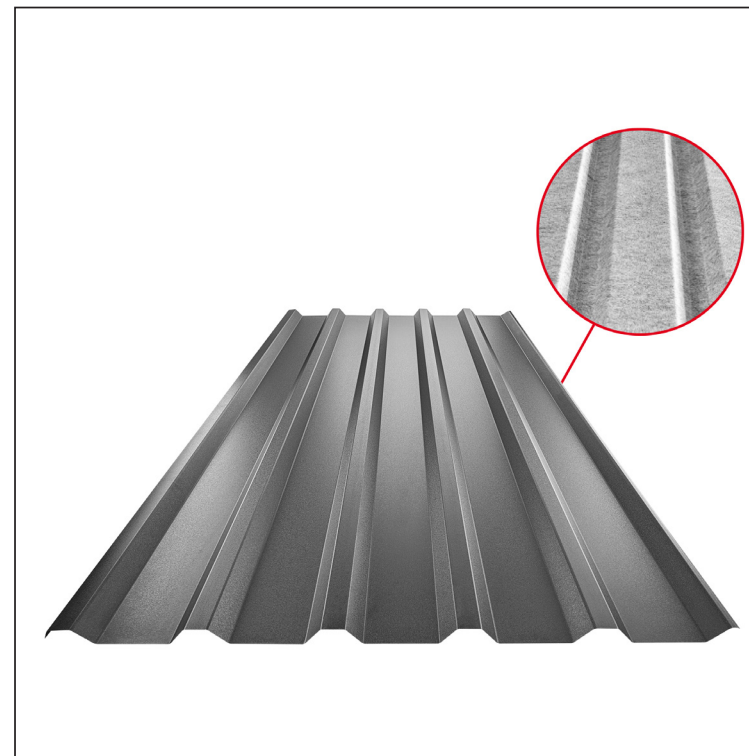

# KROVNI TRAPEZNI POKROV TR 35A SQ (sound – aqua) TR-35A SQ

SQ = FILC PROTIV KONDENZACIJE I BUKE debljina 3–4 mm  
 info: SQ (sound-zvuk, aqua-voda)

**ANM** Pocink obojeni MATT MARCEGAGLIA – Antracit MATT – RAL 7016

Tehnički parametri [mm]	
Pokrovna širina	1060,0
Ukupna širina	1085,0
Visina profila	34,5
Debljina lima	0,50
Duljina pokrova	maks. 8000,0

INDEX	ZAMJENA	DATUM	POTPIS	<b>KJG</b> QUALITY®	<b>TR35</b>	Scan code for 3D model	
VRSTA MATERIJALA			RAZRED OTPADA	TEŽINA kg	RAZMJER		
DIMENZIJA – POLUPROIZVOD				STN	OZNAKA ZA SORTIRANJE		
POMOĆNA OPREMA				BILJEŠKA	REDNI BROJ POZICIJE		
IZRADIO	Ing. Kluska M.			STARI NACRT	BROJ NACRTA		
TEHNOLOG	TEHNOLOG			STARI NACRT	BROJ NACRTA		
NAZIV PROIZVODA	Krovni trapezni pokrov TR 35A SQ (sound – aqua)			Broj stranica	TR-35A SQ		
					Stranica		