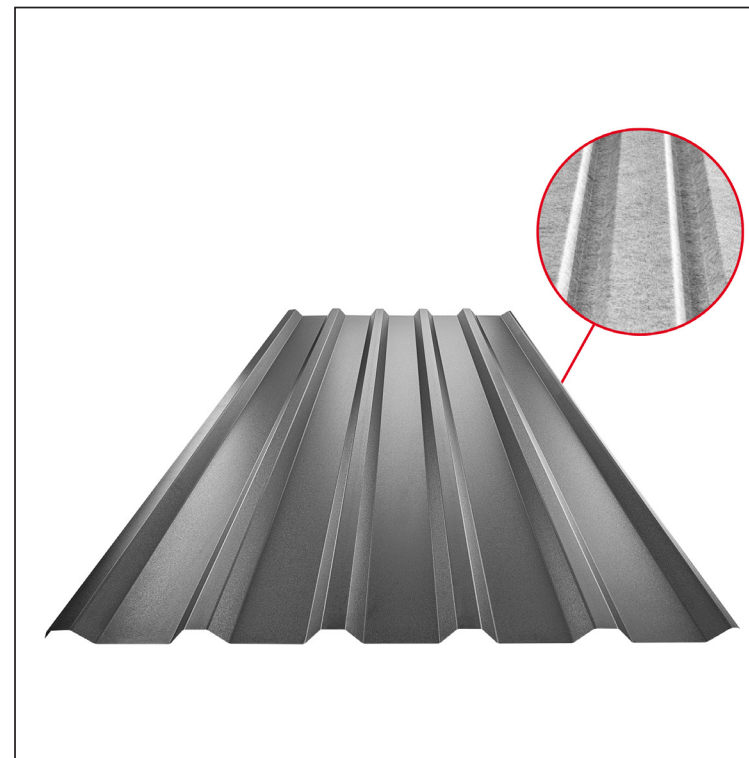

TEHNIČKI LIST

KROVNI TRAPEZNI POKROV TR 35A SQ (sound – aqua) TR-35A SQ

SQ = FILC PROTIV KONDENZACIJE I BUKE debljina 3–4 mm
 info: SQ (sound-zvuk, aqua-voda)

ANM Pocink obojeni MATT MARCEGAGLIA – Antracit MATT – RAL 7016

Tehnički parametri [mm]	
Pokrovna širina	1060,0
Ukupna širina	1085,0
Visina profila	34,5
Debljina lima	0,50
Duljina pokrova	maks. 8000,0

INDEX	ZAMJENA	DATUM	POTPIS	KJG QUALITY®	TR35	Scan code for 3D model	
VRSTA MATERIJALA			RAZRED OTPADA	TEŽINA kg	RAZMJER		
DIMENZIJA – POLUPROIZVOD				STN	OZNAKA ZA SORTIRANJE		
POMOĆNA OPREMA				BILJEŠKA	REDNI BROJ POZICIJE		
IZRADIO	Ing. Kluska M.			STARI NACRT	BROJ NACRTA		
TEHNOLOG	TEHNOLOG			STARI NACRT	BROJ NACRTA		
NAZIV PROIZVODA	Krovni trapezni pokrov TR 35A SQ (sound – aqua)			Broj stranica	TR-35A SQ		
					Stranica		