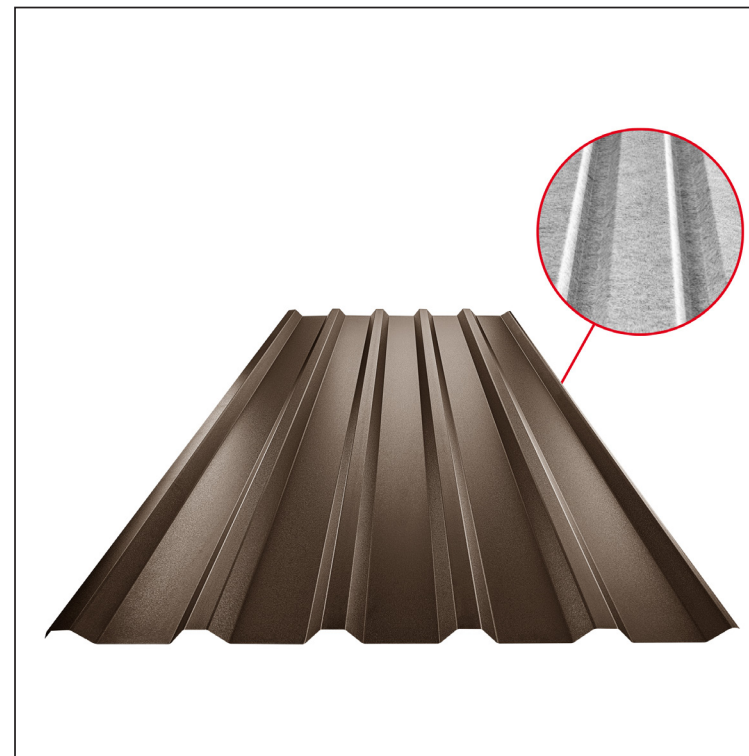

TEHNIČKI LIST

KROVNI TRAPEZNI POKROV TR 35A SQ (sound – aqua) TR-35A SQ

SQ = FILC PROTIV KONDENZACIJE I BUKE debljina 3–4 mm
 info: SQ (sound-zvuk, aqua-voda)

TMM Pocink obojeni MATT MARCEGAGLIA – Testa di Moro MATT – RAL 8028

Tehnički parametri [mm]	
Pokrovná širina	1060,0
Ukupna širina	1085,0
Visina profila	34,5
Debljina lima	0,50
Duljina pokrova	maks. 8000,0

INDEX	ZAMJENA	DATUM	POTPIS	KJG QUALITY®	TR35	Scan code for 3D model	
VRSTA MATERIJALA			RAZRED OTPADA	TEŽINA kg	RAZMJER		
DIMENZIJA – POLUPROIZVOD				STN	OZNAKA ZA SORTIRANJE		
POMOĆNA OPREMA				BILJEŠKA	REDNI BROJ POZICIJE		
IZRADIO	Ing. Kluska M.			STARI NACRT	BROJ NACRTA		
TEHNOLOG	TEHNOLOG			STARI NACRT	BROJ NACRTA		
NAZIV PROIZVODA	Krovni trapezni pokrov TR 35A SQ (sound – aqua)			Broj stranica	TR-35A SQ Stranica		