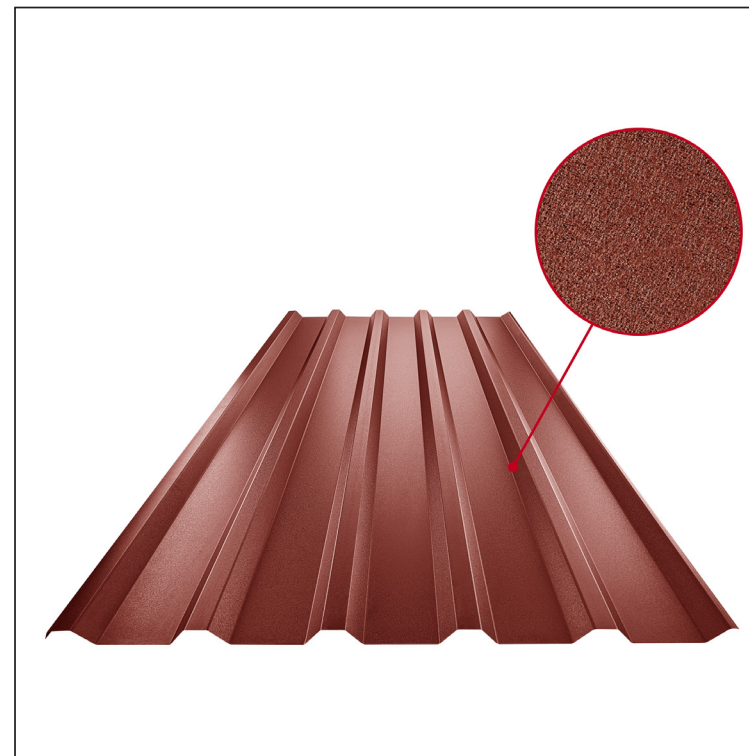

TEHNIČKI LIST

KROVNI TRAPEZNI POKROV TR 35A

TR-35A

OCM Pocink obojeni MATT MARCEGAGLIA – Vinsko crvena MATT – RAL 3009

INDEX	ZAMJENA	DATUM	POTPIS	KJG QUALITY®	TR35	Scan code for 3D model	
VRSTA MATERIJALA			RAZRED OTPADA	TEŽINA kg	RAZMJER		
DIMENZIJA – POLUPROIZVOD				STN	OZNAKA ZA SORTIRANJE		
POMOĆNA OPREMA				BILJEŠKA	REDNI BROJ POZICIJE		
IZRADIO Ing. Kluska M.				STARI NACRT	BROJ NACRTA		
TESTIRAO			TEHNOLOG				
TEHNOLOG							
NAZIV PROIZVODA			Krovni trapezni pokrov TR 35A		TR-35A		
			Broj stranica		Stranica		

Izrađeno: 07.06.2026 14:35:18

Podaci su podložni tehničkim promjenama

Tehnički parametri [mm]	
Pokrovna širina	1060,0
Ukupna širina	1085,0
Visina profila	34,5
Debljina lima	0,50
Duljina pokrova	maks. 8000,0