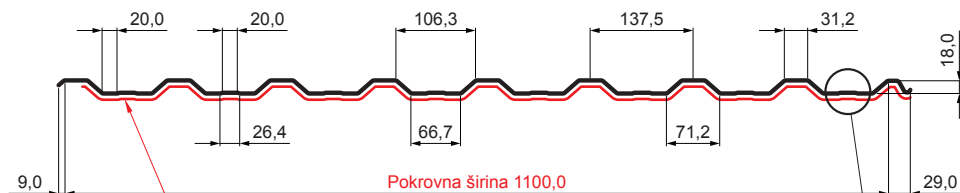

TEHNIČKI LIST

KROVNI TRAPEZNI POKROV S POJAČANJEM

TR 18A+ SQ (sound – aqua)

TR-18A+ SQ

SQ = FILC PROTIV KONDENZACIJE I BUKE debljina 3–4 mm
 info: SQ (sound-zvuk, aqua-voda)

A+ = pojačanje

ANM Pocink obojeni MATT MARCEGAGLIA – Antracit MATT – RAL 7016

Tehnički parametri [mm]	
Pokrovna širina	1100,0
Ukupna širina	1138,0
Visina profila	18,0
Debljina lima	0,50
Duljina pokrova	maks. 8000,0

INDEX	ZAMJENA	DATUM	POTPIS	KJG QUALITY®	TR18	Scan code for 3D model	
VRSTA MATERIJALA			RAZRED OTPADA	TEŽINA kg	RAZMJER		
DIMENZIJA – POLUPROIZVOD				STN	OZNAKA ZA SORTIRANJE		
POMOĆNA OPREMA				BILJEŠKA	REDNI BROJ POZICIJE		
IZRADIO	Ing. Kluska M.			STARI NACRT	BROJ NACRTA		
TESTIRAO		TEHNOLOG					
NAZIV PROIZVODA	Krovni trapezni pokrov s pojačanjem TR 18A+ SQ (sound – aqua)			Broj stranica	TR-18A+ SQ	Stranica	