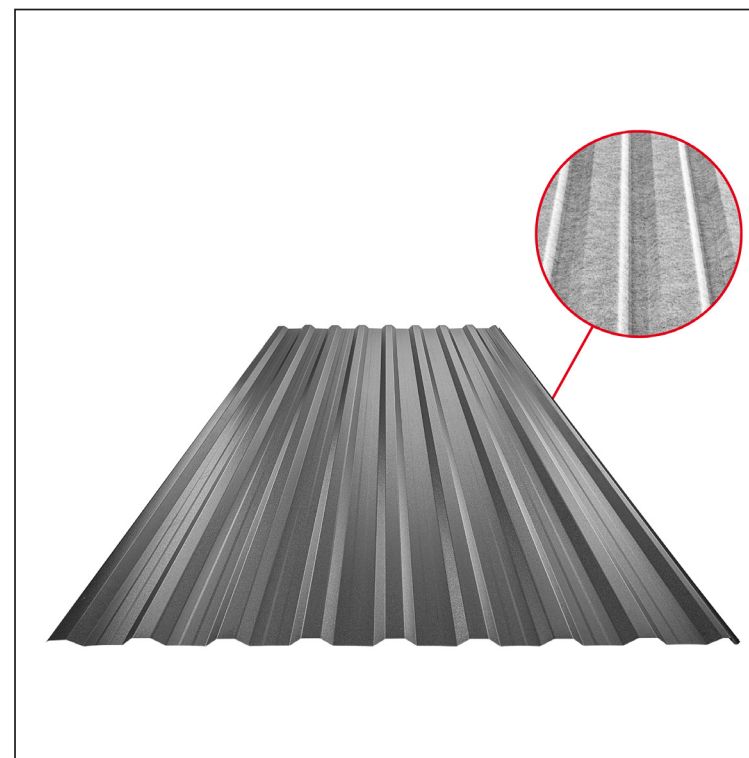

TEHNIČKI LIST

KROVNI TRAPEZNI POKROV S POJAČANJEM

TR 18A+ SQ (sound – aqua)

TR-18A+ SQ

SQ = FILC PROTIV KONDENZACIJE I BUKE debljina 3–4 mm
 info: SQ (sound-zvuk, aqua-voda)

A+ = pojačanje

Pocink obojeni MATT MARCEGAGLIA – Antracit MATT – RAL 7016

Tehnički parametri [mm]	
Pokrovna širina	1100,0
Ukupna širina	1138,0
Visina profila	18,0
Debljina lima	0,50
Duljina pokrova	maks. 8000,0

INDEX	ZAMJENA	DATUM	POTPIS	KJG QUALITY®	TR18	Scan code for 3D model	
VRSTA MATERIJALA			RAZRED OTPADA	TEŽINA kg	RAZMJER		
DIMENZIJA – POLUPROIZVOD				STN	OZNAKA ZA SORTIRANJE		
POMOĆNA OPREMA				BILJEŠKA	REDNI BROJ POZICIJE		
IZRADIO Ing. Kluska M.				STARI NACRT	BROJ NACRTA		
TESTIRAO		TEHNOLOG					
NAZIV PROIZVODA		Krovni trapezni pokrov s pojačanjem TR 18A+ SQ (sound – aqua)		Broj stranica	TR-18A+ SQ		Stranica