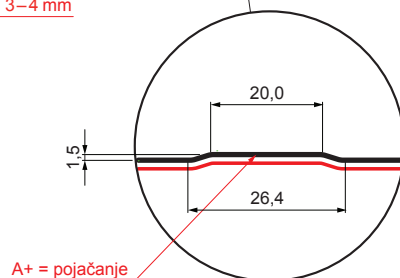

TEHNIČKI LIST

KROVNI TRAPEZNI POKROV S POJAČANJEM

TR 18A+ SQ (sound – aqua)

TR-18A+ SQ

SQ = FILC PROTIV KONDENZACIJE I BUKE debljina 3–4 mm
 info: SQ (sound-zvuk, aqua-voda)

A+ = pojačanje

ANM Pocink obojeni MATT MARCEGAGLIA – Antracit MATT – RAL 7016

Tehnički parametri [mm]	
Pokrovna širina	1100,0
Ukupna širina	1138,0
Visina profila	18,0
Debljina lima	0,50
Duljina pokrova	maks. 8000,0

INDEX	ZAMJENA	DATUM	POTPIS	KJG QUALITY®	TR18	Scan code for 3D model	
VRSTA MATERIJALA			RAZRED OTPADA	TEŽINA kg	RAZMJER		
DIMENZIJA – POLUPROIZVOD				STN	OZNAKA ZA SORTIRANJE		
POMOĆNA OPREMA				BILJEŠKA	REDNI BROJ POZICIJE		
IZRADIO Ing. Kluska M.				STARI NACRT	BROJ NACRTA		
TESTIRAO			TEHNOLOG				
NAZIV PROIZVODA			Krovni trapezni pokrov s pojačanjem TR 18A+ SQ (sound – aqua)		Broj stranica	TR-18A+ SQ	Stranica