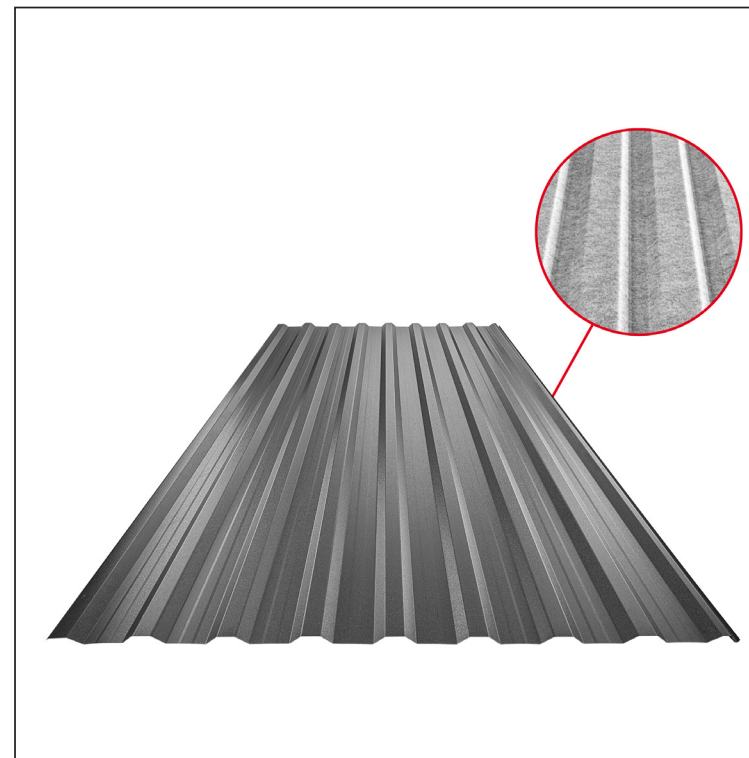

TEHNIČKI LIST

KROVNI TRAPEZNI POKROV S POJAČANJEM

TR 18A+ SQ (sound – aqua)

TR-18A+ SQ

SQ = FILC PROTIV KONDENZACIJE I BUKE debljina 3–4 mm
 info: SQ (sound-zvuk, aqua-voda)

A+ = pojačanje

ANM Pocink obojeni MATT MARCEGAGLIA – Antracit MATT – RAL 7016

Tehnički parametri [mm]	
Pokrovna širina	1100,0
Ukupna širina	1138,0
Visina profila	18,0
Debljina lima	0,50
Duljina pokrova	maks. 8000,0

INDEX	ZAMJENA	DATUM	POTPIS	KJG QUALITY®	TR18	Scan code for 3D model	
VRSTA MATERIJALA			RAZRED OTPADA	TEŽINA kg	RAZMJER		
DIMENZIJA – POLUPROIZVOD				STN	OZNAKA ZA SORTIRANJE		
POMOĆNA OPREMA				BILJEŠKA	REDNI BROJ POZICIJE		
IZRADIO Ing. Kluska M.				STARI NACRT	BROJ NACRTA		
TESTIRAO			TEHNOLOG				
NAZIV PROIZVODA			Krovni trapezni pokrov s pojačanjem TR 18A+ SQ (sound – aqua)		Broj stranica	TR-18A+ SQ	Stranica