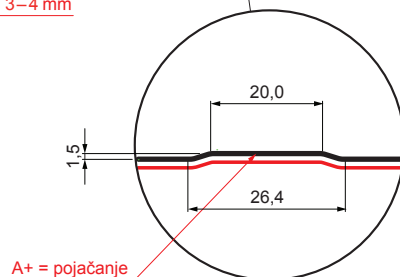

TEHNIČKI LIST

KROVNI TRAPEZNI POKROV S POJAČANJEM

TR 18A+ SQ (sound – aqua)

TR-18A+ SQ

SQ = FILC PROTIV KONDENZACIJE I BUKE debljina 3–4 mm
 info: SQ (sound-zvuk, aqua-voda)

A+ = pojačanje

Pocink obojeni MATT MARCEGAGLIA – Antracit MATT – RAL 7016

Tehnički parametri [mm]	
Pokrovna širina	1100,0
Ukupna širina	1138,0
Visina profila	18,0
Debljina lima	0,50
Duljina pokrova	maks. 8000,0

INDEX	ZAMJENA	DATUM	POTPIS	KJG QUALITY®	TR18	Scan code for 3D model	
VRSTA MATERIJALA			RAZRED OTPADA	TEŽINA kg	RAZMJER		
DIMENZIJA – POLUPROIZVOD				STN	OZNAKA ZA SORTIRANJE		
POMOĆNA OPREMA				BILJEŠKA	REDNI BROJ POZICIJE		
IZRADIO Ing. Kluska M.				STARI NACRT	BROJ NACRTA		
TESTIRAO		TEHNOLOG					
NAZIV PROIZVODA		Krovni trapezni pokrov s pojačanjem TR 18A+ SQ (sound – aqua)		Broj stranica	TR-18A+ SQ		Stranica