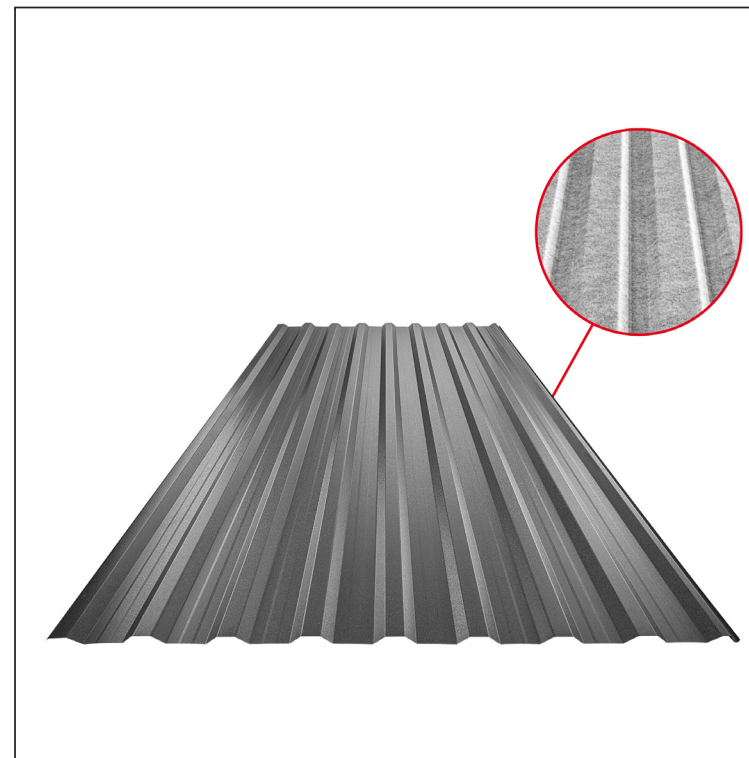

TEHNIČKI LIST

KROVNI TRAPEZNI POKROV S POJAČANJEM

TR 18A+ SQ (sound – aqua)

TR-18A+ SQ

SQ = FILC PROTIV KONDENZACIJE I BUKE debljina 3–4 mm
 info: SQ (sound-zvuk, aqua-voda)

A+ = pojačanje

ANM Pocink obojeni MATT MARCEGAGLIA – Antracit MATT – RAL 7016

Tehnički parametri [mm]	
Pokrovna širina	1100,0
Ukupna širina	1138,0
Visina profila	18,0
Debljina lima	0,50
Duljina pokrova	maks. 8000,0

INDEX	ZAMJENA	DATUM	POTPIS	KJG QUALITY®	TR18	Scan code for 3D model	
VRSTA MATERIJALA			RAZRED OTPADA	TEŽINA kg	RAZMJER		
DIMENZIJA – POLUPROIZVOD				STN	OZNAKA ZA SORTIRANJE		
POMOĆNA OPREMA				BILJEŠKA	REDNI BROJ POZICIJE		
IZRADIO	Ing. Kluska M.			STARI NACRT	BROJ NACRTA		
TESTIRAO		TEHNOLOG					
NAZIV PROIZVODA	Krovni trapezni pokrov s pojačanjem TR 18A+ SQ (sound – aqua)			Broj stranica	TR-18A+ SQ	Stranica	