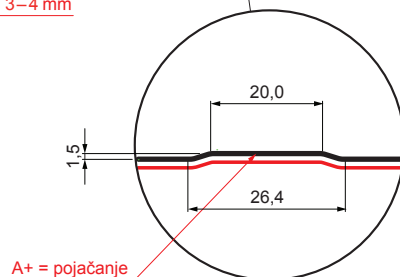

TEHNIČKI LIST

KROVNI TRAPEZNI POKROV S POJAČANJEM

TR 18A+ SQ (sound – aqua)

TR-18A+ SQ

SQ = FILC PROTIV KONDENZACIJE I BUKE debljina 3–4 mm
 info: SQ (sound-zvuk, aqua-voda)

A+ = pojačanje

TMM Pocink obojeni MATT MARCEGAGLIA – Testa di Moro MATT – RAL 8028

Tehnički parametri [mm]	
Pokrovna širina	1100,0
Ukupna širina	1138,0
Visina profila	18,0
Debljina lima	0,50
Duljina pokrova	maks. 8000,0

INDEX	ZAMJENA	DATUM	POTPIS	KJG QUALITY®	TR18	Scan code for 3D model	QR
VRSTA MATERIJALA			RAZRED OTPADA	TEŽINA kg	RAZMJER		
DIMENZIJA – POLUPROIZVOD				STN	OZNAKA ZA SORTIRANJE		
POMOĆNA OPREMA				BILJEŠKA	REDNI BROJ POZICIJE		
IZRADIO Ing. Kluska M.				STARI NACRT	BROJ NACRTA		
TESTIRAO			TEHNOLOG				
NAZIV PROIZVODA			Krovni trapezni pokrov s pojačanjem TR 18A+ SQ (sound – aqua)		Broj stranica	TR-18A+ SQ	Stranica