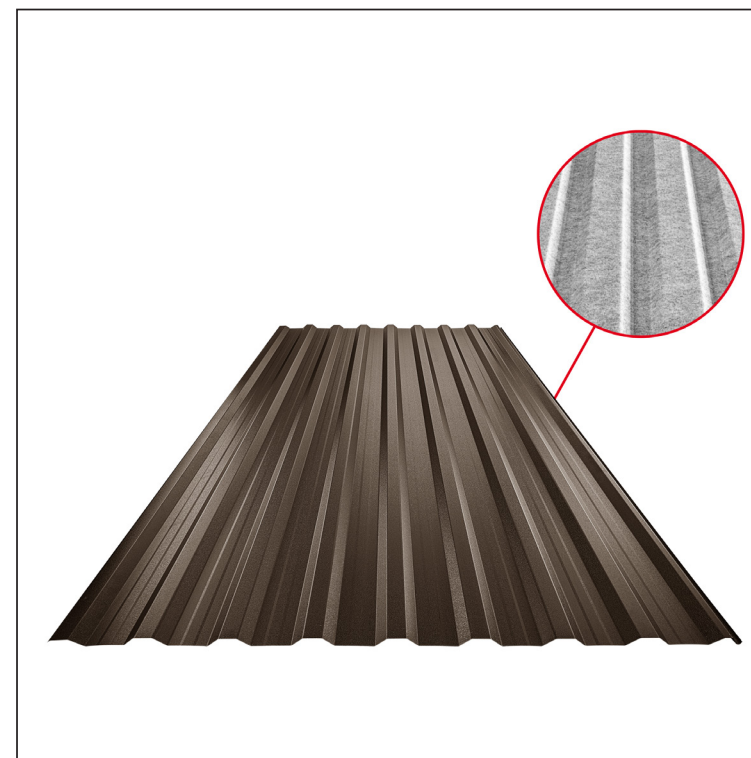

TEHNIČKI LIST

KROVNI TRAPEZNI POKROV S POJAČANJEM

TR 18A+ SQ (sound – aqua)

TR-18A+ SQ

SQ = FILC PROTIV KONDENZACIJE I BUKE debljina 3–4 mm
 info: SQ (sound-zvuk, aqua-voda)

A+ = pojačanje

TMM Pocink obojeni MATT MARCEGAGLIA – Testa di Moro MATT – RAL 8028

Tehnički parametri [mm]	
Pokrovna širina	1100,0
Ukupna širina	1138,0
Visina profila	18,0
Debljina lima	0,50
Duljina pokrova	maks. 8000,0

INDEX	ZAMJENA	DATUM	POTPIS	KJG QUALITY®	TR18	Scan code for 3D model	QR
VRSTA MATERIJALA			RAZRED OTPADA	TEŽINA kg	RAZMJER		
DIMENZIJA – POLUPROIZVOD				STN	OZNAKA ZA SORTIRANJE		
POMOĆNA OPREMA				BILJEŠKA	REDNI BROJ POZICIJE		
IZRADIO Ing. Kluska M.				STARI NACRT	BROJ NACRTA		
TESTIRAO			TEHNOLOG				
NAZIV PROIZVODA			Krovni trapezni pokrov s pojačanjem TR 18A+ SQ (sound – aqua)		Broj stranica	TR-18A+ SQ	Stranica