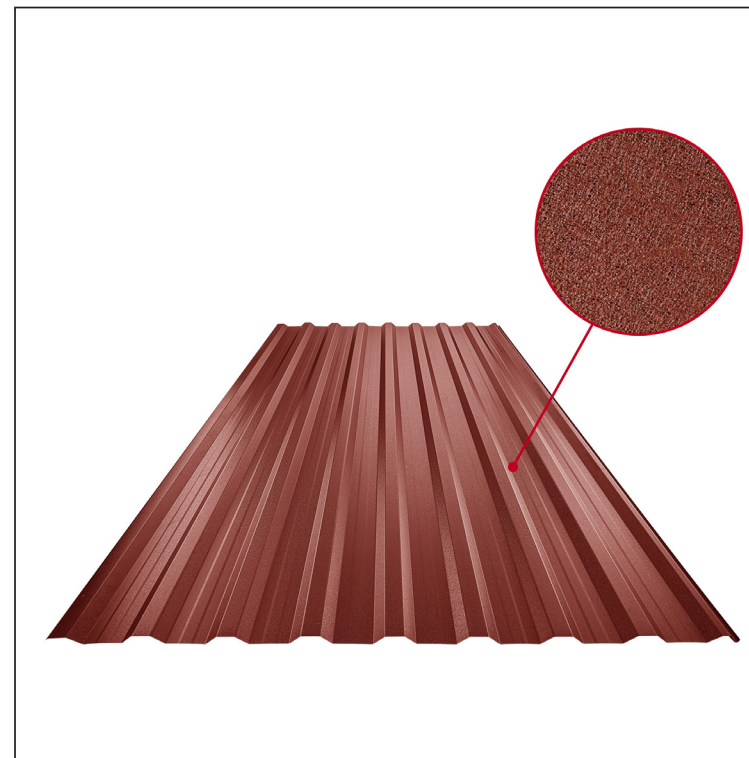

TEHNIČKI LIST

KROVNI TRAPEZNI POKROV S POJAČANJEM TR 18A+ TR-18A+

OCM Pocink obojeni MATT MARCEGAGLIA – Vinsko crvena MATT – RAL 3009

Tehnički parametri [mm]	
Pokrovna širina	1100,0
Ukupna širina	1138,0
Visina profila	18,0
Debljina lima	0,50
Duljina pokrova	max. 8000,0

INDEX	ZAMJENA	DATUM	POTPIS	VRSTA MATERIJALA	RAZRED OTPADA	TEŽINA kg	RAZMJER
				DIMENZIJA – POLUPROIZVOD			
				POMOĆNA OPREMA		STN	OZNAKA ZA SORTIRANJE
				IZRADIO Ing. Kluska M.		BILJEŠKA	REDNI BROJ POZICIJE
				TESTIRAO		STARI NACRT	BROJ NACRTA
				TEHNOLOG	TEHNOLOG		
				NAZIV PROIZVODA	Krovni trapezni pokrov s pojačanjem TR 18A+	Broj stranica	TR-18A+ Stranica