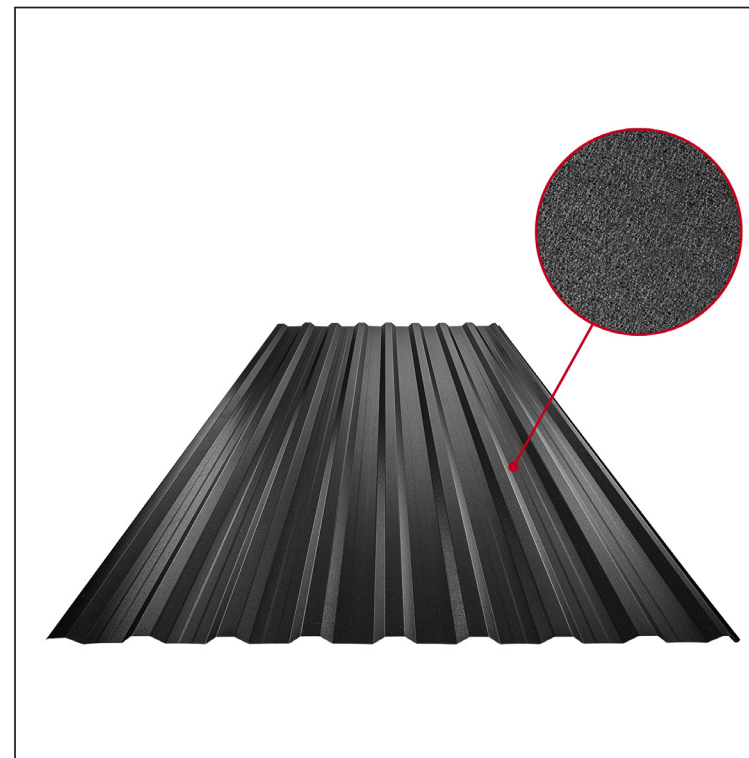

# KROVNI TRAPEZNI POKROV S POJAČANJEM TR 18A+ TR-18A+

**ICM** Pocink obojeni MATT MARCEGAGLIA – Intenzivno crna MATT – RAL 9005

Tehnički parametri [mm]	
Pokrovna širina	1100,0
Ukupna širina	1138,0
Visina profila	18,0
Debljina lima	0,50
Duljina pokrova	max. 8000,0

INDEX	ZAMJENA	DATUM	POTPIS	VRSTA MATERIJALA	RAZRED OTPADA	TEŽINA kg	RAZMJER
				DIMENZIJA – POLUPROIZVOD			
				POMOĆNA OPREMA		STN	OZNAKA ZA SORTIRANJE
				IZRADIO Ing. Kluska M.		BILJEŠKA	REDNI BROJ POZICIJE
				TESTIRAO		STARI NACRT	BROJ NACRTA
				TEHNOLOG	TEHNOLOG		
				NAZIV PROIZVODA	Krovni trapezni pokrov s pojačanjem TR 18A+	Broj stranica	TR-18A+ Stranica