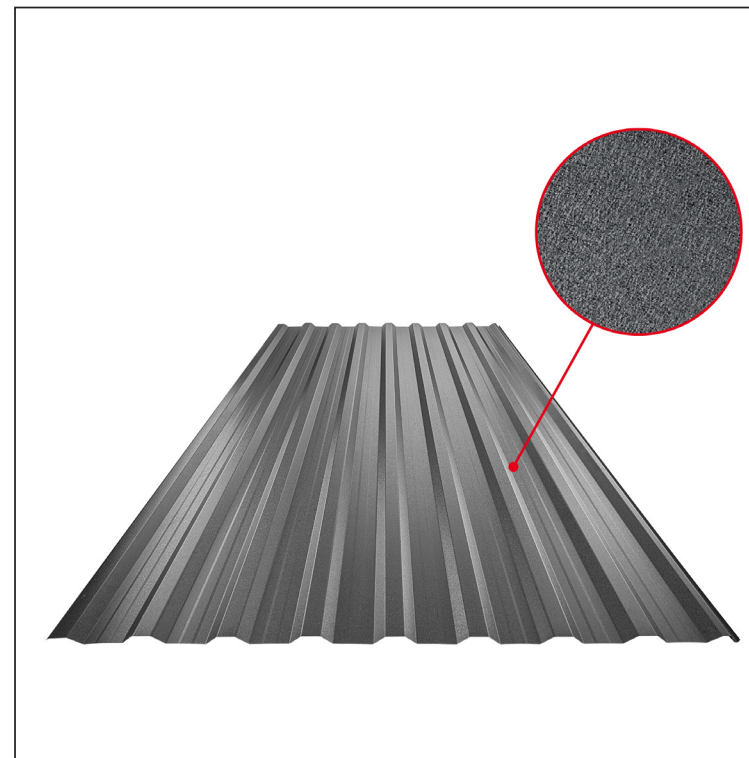

TEHNIČKI LIST

KROVNI TRAPEZNI POKROV S POJAČANJEM TR 18A+ TR-18A+

ANM Pocink obojeni MATT MARCEGAGLIA – Antracit MATT – RAL 7016

Tehnički parametri [mm]	
Pokrovna širina	1100,0
Ukupna širina	1138,0
Visina profila	18,0
Debljina lima	0,50
Duljina pokrova	max. 8000,0

INDEX	ZAMJENA	DATUM	POTPIS	VRSTA MATERIJALA	RAZRED OTPADA	TEŽINA kg	RAZMJER
				DIMENZIJA – POLUPROIZVOD			
				POMOĆNA OPREMA		STN	OZNAKA ZA SORTIRANJE
				IZRADIO Ing. Kluska M.		BILJEŠKA	REDNI BROJ POZICIJE
				TESTIRAO		STARI NACRT	BROJ NACRTA
				TEHNOLOG	TEHNOLOG		
				NAZIV PROIZVODA	Krovni trapezni pokrov s pojačanjem TR 18A+	Broj stranica	TR-18A+ Stranica