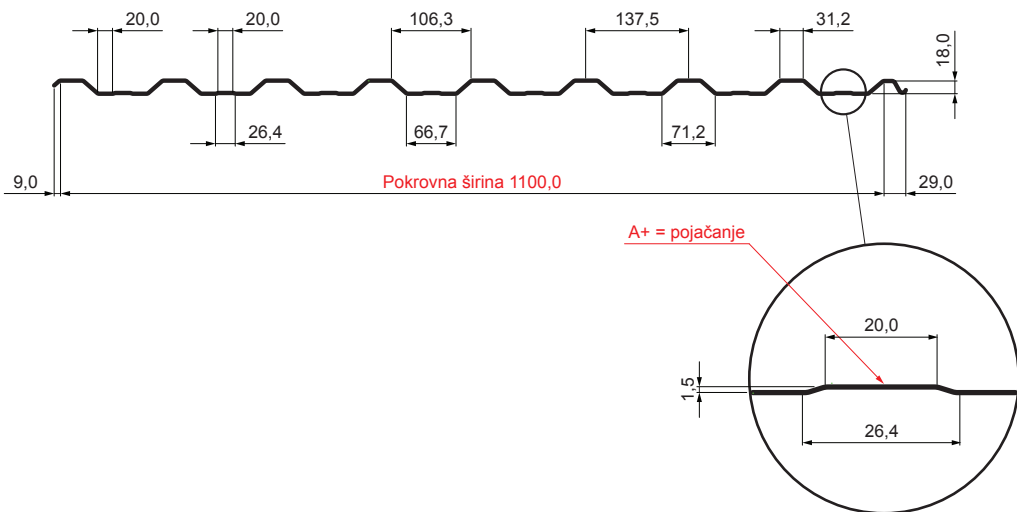

TEHNIČKI LIST

KROVNI TRAPEZNI POKROV S POJAČANJEM TR 18A+ TR-18A+

ANM Pocink obojeni MATT MARCEGAGLIA – Antracit MATT – RAL 7016

Tehnički parametri [mm]	
Pokrovna širina	1100,0
Ukupna širina	1138,0
Visina profila	18,0
Debljina lima	0,50
Duljina pokrova	max. 8000,0

INDEX	ZAMJENA	DATUM	POTPIS	VRSTA MATERIJALA	RAZRED OTPADA	TEŽINA kg	RAZMJER
				DIMENZIJA – POLUPROIZVOD			
				POMOĆNA OPREMA		STN	OZNAKA ZA SORTIRANJE
				IZRADIO Ing. Kluska M.		BILJEŠKA	REDNI BROJ POZICIJE
				TESTIRAO		STARI NACRT	BROJ NACRTA
				TEHNOLOG	TEHNOLOG		
				NAZIV PROIZVODA	Krovni trapezni pokrov s pojačanjem TR 18A+	Broj stranica	TR-18A+ Stranica