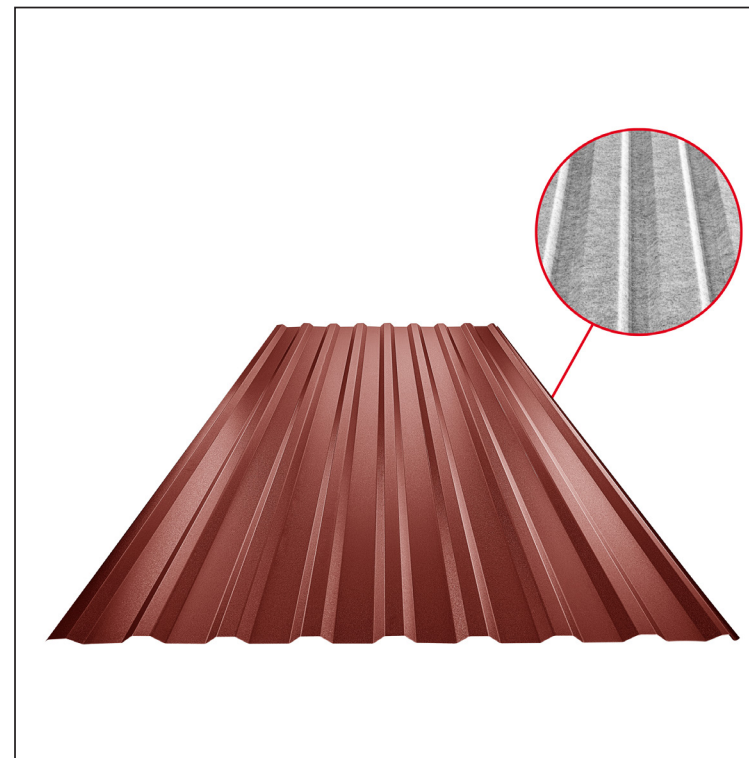

TEHNIČKI LIST

KROVNI TRAPEZNI POKROV TR 18A SQ (sound – aqua)

TR-18A SQ

SQ = FILC PROTIV KONDENZACIJE I BUKE debljina 3–4 mm
 info: SQ (sound-zvuk, aqua-voda)

OCM Pocink obojeni MATT MARCEGAGLIA – Vinsko crvena MATT – RAL 3009

Tehnički parametri [mm]	
Pokrovna širina	1100,0
Ukupna širina	1138,0
Visina profila	18,0
Debljina lima	0,50
Duljina pokrova	maks. 8000,0

INDEX	ZAMJENA	DATUM	POTPIS	KJG QUALITY®	TR18	Scan code for 3D model	
VRSTA MATERIJALA			RAZRED OTPADA	TEŽINA kg	RAZMJER		
DIMENZIJA – POLUPROIZVOD				STN	OZNAKA ZA SORTIRANJE		
POMOĆNA OPREMA				BILJEŠKA	REDNI BROJ POZICIJE		
IZRADIO	Ing. Kluska M.			STARI NACRT	BROJ NACRTA		
TEHNOLOG	TEHNOLOG						
NAZIV PROIZVODA	Krovni trapezni pokrov TR 18A SQ (sound – aqua)			Broj stranica	TR-18A SQ		Stranica