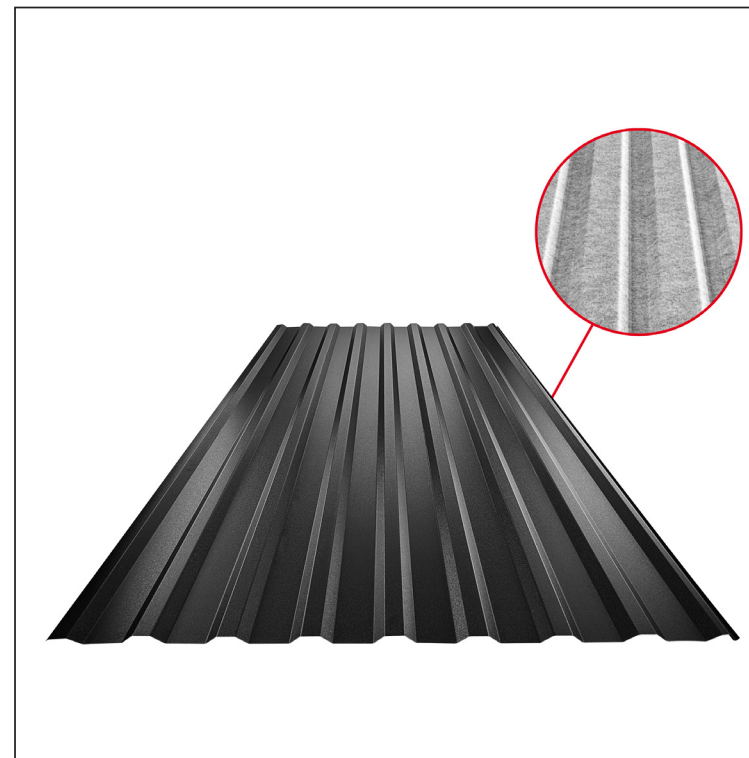

TEHNIČKI LIST

KROVNI TRAPEZNI POKROV TR 18A SQ (sound – aqua)

TR-18A SQ

SQ = FILC PROTIV KONDENZACIJE I BUKE debljina 3–4 mm
 info: SQ (sound-zvuk, aqua-voda)

ICM Pocink obojeni MATT MARCEGAGLIA – Intenzivno crna MATT – RAL 9005

Tehnički parametri [mm]	
Pokrovna širina	1100,0
Ukupna širina	1138,0
Visina profila	18,0
Debljina lima	0,50
Duljina pokrova	maks. 8000,0

INDEX	ZAMJENA	DATUM	POTPIS	KJG QUALITY®	TR18	Scan code for 3D model	QR
VRSTA MATERIJALA			RAZRED OTPADA	TEŽINA kg	RAZMJER		
DIMENZIJA – POLUPROIZVOD				STN	OZNAKA ZA SORTIRANJE		
POMOĆNA OPREMA				BILJEŠKA	REDNI BROJ POZICIJE		
IZRADIO	Ing. Kluska M.						
TESTIRAO							
TEHNOLOG	TEHNOLOG			STARI NACRT	BROJ NACRTA		
NAZIV PROIZVODA	Krovni trapezni pokrov TR 18A SQ (sound – aqua)			Broj stranica	TR-18A SQ		Stranica