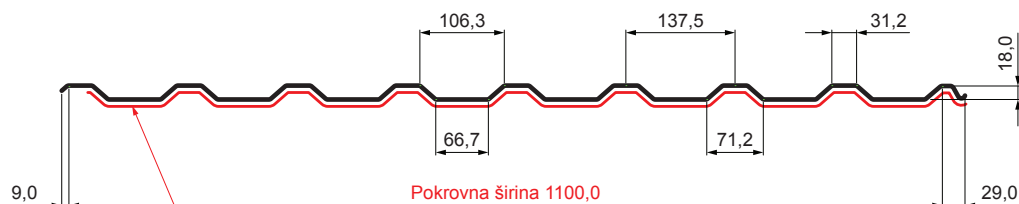

TEHNIČKI LIST

KROVNI TRAPEZNI POKROV TR 18A SQ (sound – aqua)

TR-18A SQ

SQ = FILC PROTIV KONDENZACIJE I BUKE debljina 3–4 mm
 info: SQ (sound-zvuk, aqua-voda)

ICM Pocink obojeni MATT MARCEGAGLIA – Intenzivno crna MATT – RAL 9005

Tehnički parametri [mm]	
Pokrovna širina	1100,0
Ukupna širina	1138,0
Visina profila	18,0
Debljina lima	0,50
Duljina pokrova	maks. 8000,0

INDEX	ZAMJENA	DATUM	POTPIS	KJG QUALITY®	TR18	Scan code for 3D model	QR
VRSTA MATERIJALA			RAZRED OTPADA	TEŽINA kg	RAZMJER		
DIMENZIJA – POLUPROIZVOD				STN	OZNAKA ZA SORTIRANJE		
POMOĆNA OPREMA				BILJEŠKA	REDNI BROJ POZICIJE		
IZRADIO	Ing. Kluska M.						
TESTIRAO							
TEHNOLOG	TEHNOLOG			STARI NACRT	BROJ NACRTA		
NAZIV PROIZVODA	Krovni trapezni pokrov TR 18A SQ (sound – aqua)			Broj stranica	TR-18A SQ		Stranica