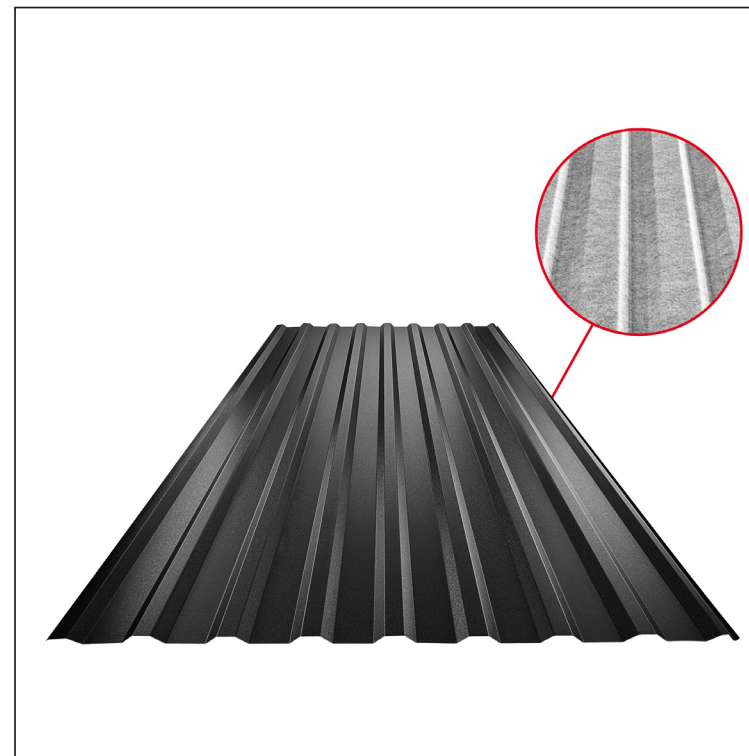

TEHNIČKI LIST

KROVNI TRAPEZNI POKROV TR 18A SQ (sound – aqua)

TR-18A SQ

SQ = FILC PROTIV KONDENZACIJE I BUKE debljina 3–4 mm
 info: SQ (sound-zvuk, aqua-voda)

ICM Pocink obojeni MATT MARCEGAGLIA – Intenzivno crna MATT – RAL 9005

Tehnički parametri [mm]	
Pokrovna širina	1100,0
Ukupna širina	1138,0
Visina profila	18,0
Debljina lima	0,50
Duljina pokrova	maks. 8000,0

INDEX	ZAMJENA	DATUM	POTPIS			
VRSTA MATERIJALA	DIMENZIJA – POLUPROIZVOD		RAZRED OTPADA			
IZRADIO	Ing. Kluska M.	POMOĆNA OPREMA		STN	OZNAKA ZA SORTIRANJE	
TESTIRAO		TEHNOLOG		BILJEŠKA	REDNI BROJ POZICIJE	
NAZIV PROIZVODA	Krovni trapezni pokrov TR 18A SQ (sound – aqua)			STARI NACRT	BROJ NACRTA	
				Broj stranica	TR-18A SQ	Stranica