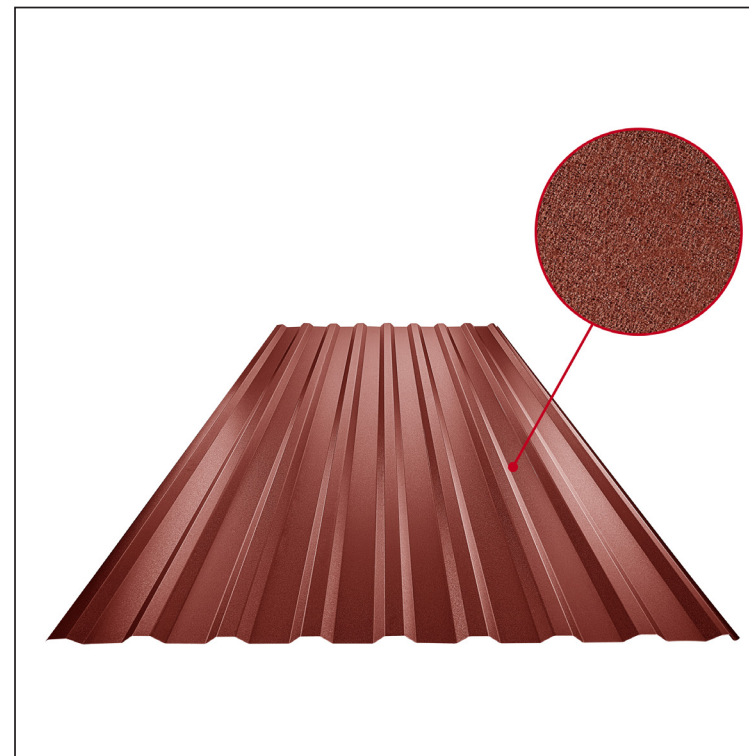

TEHNIČKI LIST

KROVNI TRAPEZNI POKROV TR 18A

TR-18A

OCM Pocink obojeni MATT MARCEGAGLIA – Vinsko crvena MATT – RAL 3009

Tehnički parametri [mm]	
Pokrovna širina	1100,0
Ukupna širina	1138,0
Visina profila	18,0
Debljina lima	0,50
Duljina pokrova	maks. 8000,0

INDEX	ZAMJENA	DATUM	POTPIS	KJG QUALITY®	TR18	Scan code for 3D model	
VRSTA MATERIJALA			RAZRED OTPADA	TEŽINA kg	RAZMJER		
DIMENZIJA – POLUPROIZVOD			STN		OZNAKA ZA SORTIRANJE		
POMOĆNA OPREMA		IZRADIO Ing. Kluska M.		BILJEŠKA		REDNI BROJ POZICIJE	
TESTIRAO		TEHNOLOG		STARI NACRT		BROJ NACRTA	
NAZIV PROIZVODA		Krovni trapezni pokrov TR 18A		Broj stranica		TR-18A Stranica	

Izrađeno: 05.06.2026 09:38:15

Podaci su podložni tehničkim promjenama