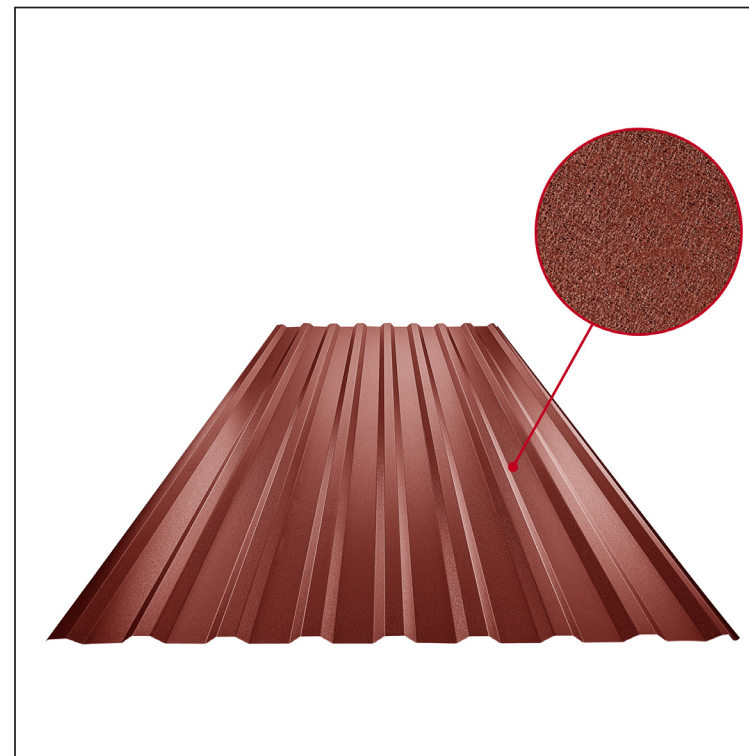

# KROVNI TRAPEZNI POKROV TR 18A

# TR-18A

**OCM** Pocink obojeni MATT MARCEGAGLIA – Vinsko crvena MATT – RAL 3009

Tehnički parametri [mm]	
Pokrovna širina	1100,0
Ukupna širina	1138,0
Visina profila	18,0
Debljina lima	0,50
Duljina pokrova	maks. 8000,0