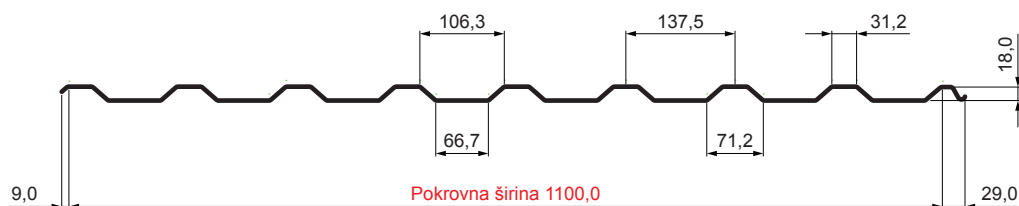

# TR-18A

**OCM** Pocink obojeni MATT MARCEGAGLIA – Vinsko crvena MATT – RAL 3009

Tehnički parametri [mm]	
Pokrovna širina	1100,0
Ukupna širina	1138,0
Visina profila	18,0
Debljina lima	0,50
Duljina pokrova	maks. 8000,0

INDEX	ZAMJENA	DATUM	POTPIS	<b>KJG</b>	<b>TR18</b>	Scan code for 3D model	
VRSTA MATERIJALA				TEŽINA kg		RAZMJER	
DIMENZIJA – POLUPROIZVOD				STN		OZNAKA ZA SORTIRANJE	
POMOĆNA OPREMA				BILJEŠKA		REDNI BROJ POZICIJE	
IZRADIO Ing. Kluska M.				STARI NACRT		BROJ NACRTA	
TESTIRAO				TEHNOLOG		BROJ NACRTA	
TEHNOLOG				STARI NACRT		BROJ NACRTA	
NAZIV PROIZVODA				Krovni trapezni pokrov TR 18A		TR-18A	
				Broj stranica		Stranica	