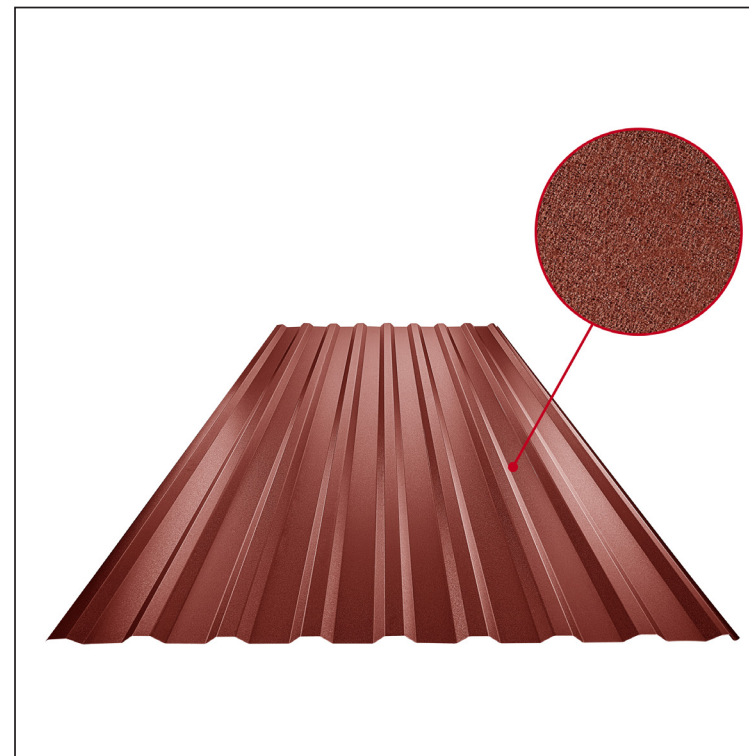

# KROVNI TRAPEZNI POKROV TR 18A

# TR-18A

**OCM** Pocink obojeni MATT MARCEGAGLIA – Vinsko crvena MATT – RAL 3009

Tehnički parametri [mm]	
Pokrovna širina	1100,0
Ukupna širina	1138,0
Visina profila	18,0
Debljina lima	0,50
Duljina pokrova	maks. 8000,0

INDEX	ZAMJENA	DATUM	POTPIS	<b>KJG</b> QUALITY®	<b>TR18</b>	Scan code for 3D model	
VRSTA MATERIJALA			RAZRED OTPADA	TEŽINA kg	RAZMJER		
DIMENZIJA – POLUPROIZVOD			STN		OZNAKA ZA SORTIRANJE		
POMOĆNA OPREMA		IZRADIO Ing. Kluska M.		BILJEŠKA		REDNI BROJ POZICIJE	
TESTIRAO		TEHNOLOG		STARI NACRT		BROJ NACRTA	
NAZIV PROIZVODA		Krovni trapezni pokrov TR 18A		Broj stranica		TR-18A Stranica	