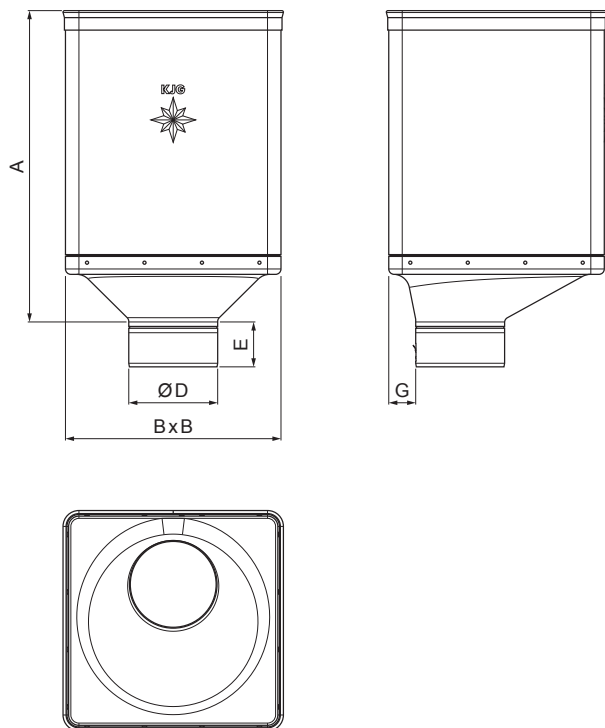

TEHNIČKI LIST

SABIRNI KOTLIĆ DESIGN EKSCENTRIČNI

P-PKLZ DX

MM Pocink obojeni – Metalik bakrena – RAL extra

Dimenzije [mm]					
Nominalna veličina	A	B	D	E	G
80	340	240	79	44	30
100	336	240	99	50	30
120	333	240	119	60	30

INDEX	ZAMIJENA	DATUM	POTPIS		
VRSTA MATERIJALA	RAZRED OTPADA	TEŽINA kg	RAZMJER		
DIMENZIJA – POLUPROIZVOD	POMOĆNA OPREMA	STN	OZNAKA ZA SORTIRANJE		
IZRADIO Ing. Kluska M.	TESTIRAO	BILJEŠKA	REDNI BROJ POZICIJE		
TEHNOLOG	TEHNOLOG	STARI NACRT	BROJ NACRTA		
NAZIV PROIZVODA	Sabirni kotlić DESIGN EKSCENTRIČNI		P-PKLZ DX	Broj stranica	Stranica