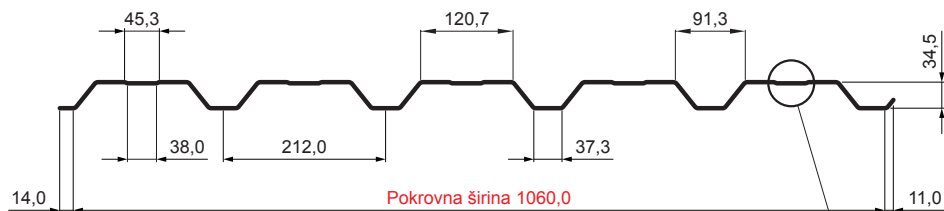

## FASADNI TRAPEZ S POJAČANJEM TR 35B+

TR-35B+

B+ = pojačanje

SB Pocink obojeni MARCEGAGLIA – Sivo bijela – RAL 9002

INDEX	ZAMJENA	DATUM	POTPIS	<b>KJG</b> QUALITY®	<b>TR35</b>	Scan code for 3D model	
VRSTA MATERIJALA			RAZRED OTPADA	TEŽINA kg	RAZMJER		
DIMENZIJA – POLUPROIZVOD				STN	OZNAKA ZA SORTIRANJE		
POMOĆNA OPREMA				BILJEŠKA	REDNI BROJ POZICIJE		
IZRADIO	Ing. Kluska M.			STARI NACRT	BROJ NACRTA		
TESTIRAO		TEHNOLOG					
NAZIV PROIZVODA	Fasadni trapez s pojačanjem TR 35B+			Broj stranica	TR-35B+	Stranica	

Izrađeno: 06.06.2026 11:28:46

Podaci su podložni tehničkim promjenama

Tehnički parametri [mm]	
Pokrovna širina	1060,0
Ukupna širina	1085,0
Visina profila	34,5
Debljina lima	0,50
Duljina pokrova	maks. 8000,0